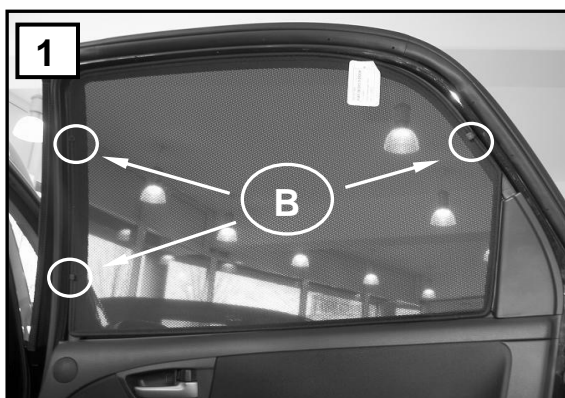

COMPONENTE/COMPONENT:

TENDINE PARASOLE / SUN BLIND

Numero di disegno /Code number : 0078139ABC
Nome del veicolo /Type of vehicle: Fiat Sedici 5-door / Suzuki SX4 5-door
Versione/ Version: T.iT/All

🕒 Tempo di installazione/Timing: ...10 minuti.....

ISTRUZIONI DI MONTAGGIO AD USO PROFESSIONALE, NOTICE DE POSE A USAGE PROFESSIONNEL
FITTING INSTRUCTIONS FOR PROFESSIONAL FITTERS, INSTRUCCIONES DE MONTAJE PARA USO PROFESIONAL,
MANUAL DE MONTAGEM PARA UTILIZACÃO PROFISSIONAL,
MONTAGEANLEITUNG FÜR PROFESSIONNELLEN EINSATZ, MONTAGEHANDLEIDING VOOR PROFESSIONEEL GEBRUIK

A

↓ 2x

B

↓ 6x