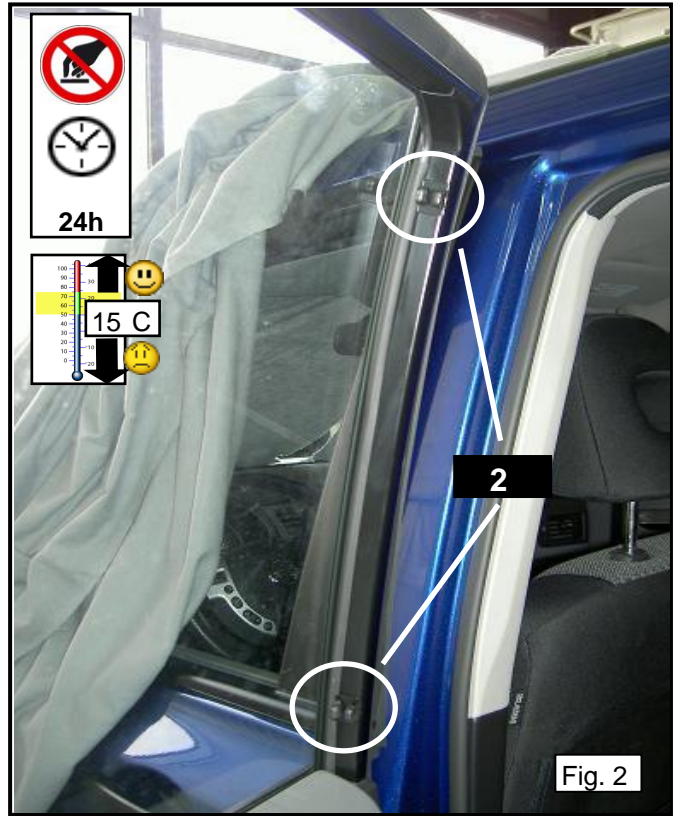

Einbauanleitung
 Installation instructions
 Instructions de montage
 Instrucciones de montaje

Nissan X-Trail 2007->
 0078121ABC, Türen hinten, kleines Seitenfenster, Heckscheibe
 Made in Germany

No.	Part name	QTY
1	Rear Passenger Window	2
2	Clip	8
3	Cleaner	1
4	Manual	1

Fig. 6

Fig. 7

No.	Part name	QTY
1	Rear Small Window	2
2	Clip	4

No.	Part name	QTY
1	Rear Window	1
2	Clip	2
3	Clip	1
4	Tool	1

Fig. 1

Fig. 2

L & R

Fig. 3