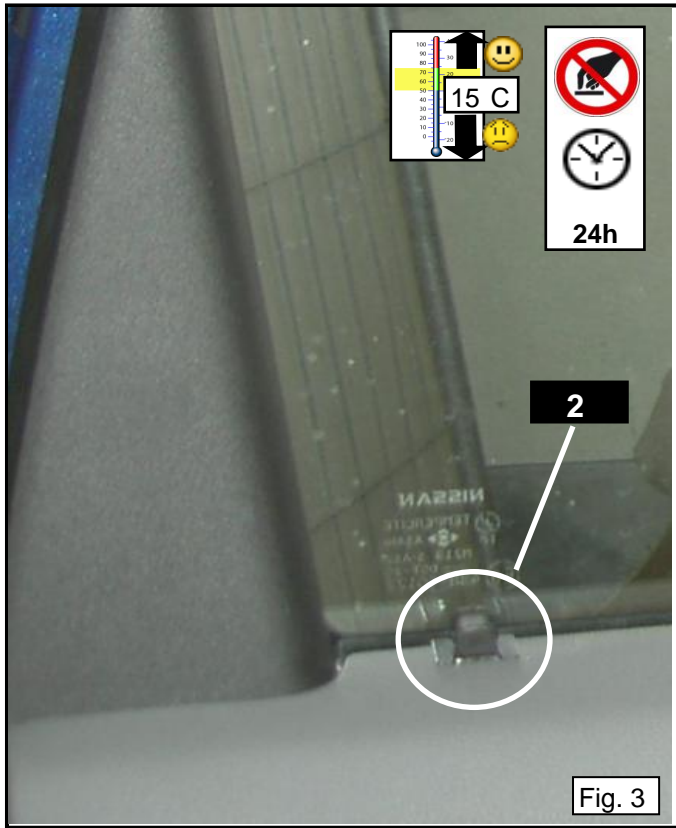

Einbauanleitung
 Installation instructions
 Instructions de montage
 Instrucciones de montaje

Nissan X-Trail 2007->
 0078121ABC, Türen hinten, kleines Seitenfenster, Heckscheibe
 Made in Germany

No.	Part name	QTY
1	Rear Passenger Window	2
2	Clip	8
3	Cleaner	1
4	Manual	1

Fig. 6

Fig. 7

No.	Part name	QTY
1	Rear Small Window	2
2	Clip	4

No.	Part name	QTY
1	Rear Window	1
2	Clip	2
3	Clip	1
4	Tool	1

Fig. 1

Fig. 2

L & R

Fig. 3