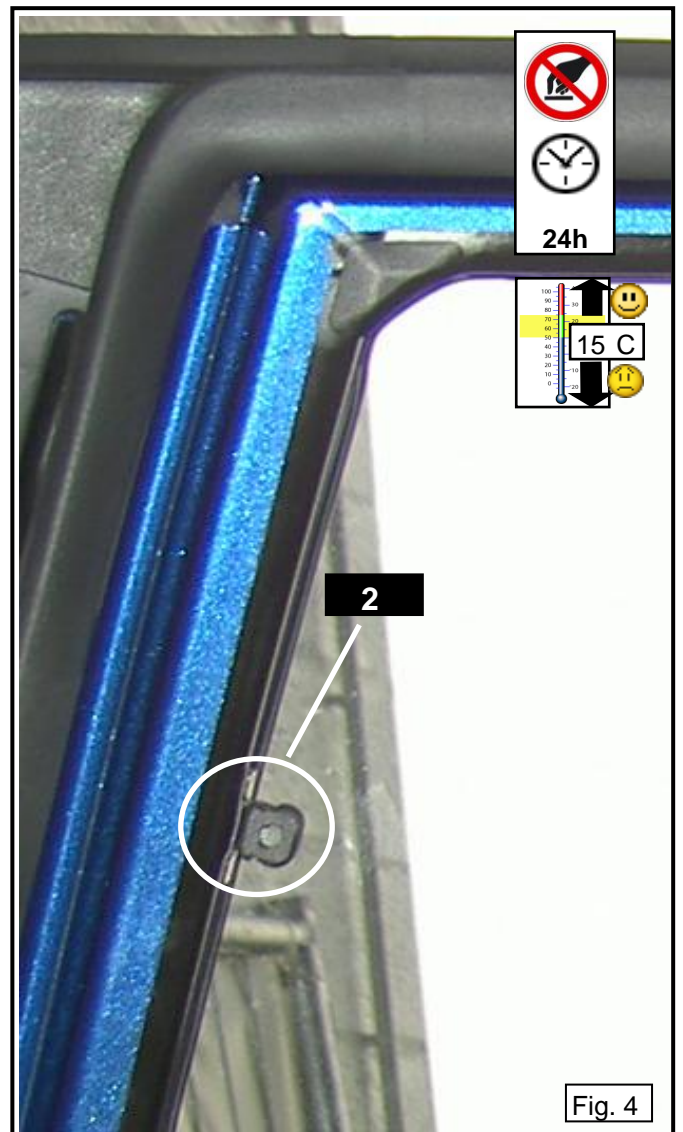

Einbauanleitung
 Installation instructions
 Instructions de montage
 Instrucciones de montaje

Nissan X-Trail 2007->
 0078121ABC, Türen hinten, kleines Seitenfenster, Heckscheibe
 Made in Germany

No.	Part name	QTY
1	Rear Passenger Window	2
2	Clip	8
3	Cleaner	1
4	Manual	1

Fig. 6

Fig. 7

No.	Part name	QTY
1	Rear Small Window	2
2	Clip	4

No.	Part name	QTY
1	Rear Window	1
2	Clip	2
3	Clip	1
4	Tool	1

Fig. 1

Fig. 2

L & R

Fig. 3