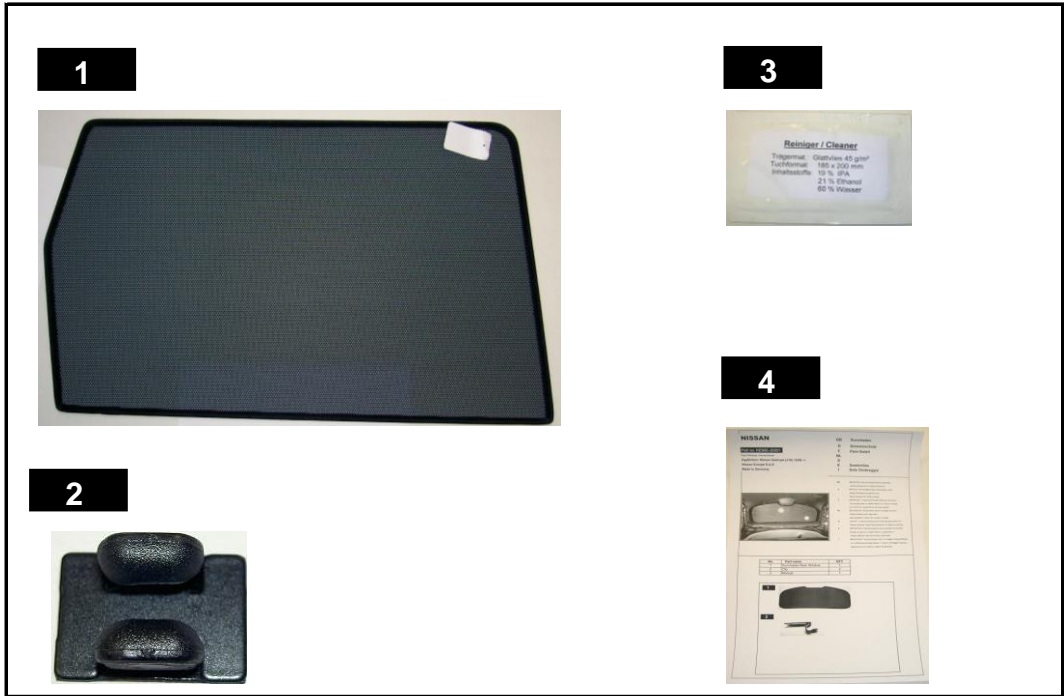

Einbauanleitung
 Installation instructions
 Instructions de montage
 Instrucciones de montaje

Nissan X-Trail 2007->
 0078121ABC, Türen hinten, kleines Seitenfenster, Heckscheibe
 Made in Germany

No.	Part name	QTY
1	Rear Passenger Window	2
2	Clip	8
3	Cleaner	1
4	Manual	1

Fig. 6

Fig. 7

No.	Part name	QTY
1	Rear Small Window	2
2	Clip	4

No.	Part name	QTY
1	Rear Window	1
2	Clip	2
3	Clip	1
4	Tool	1

Fig. 1

Fig. 2

L & R

Fig. 3