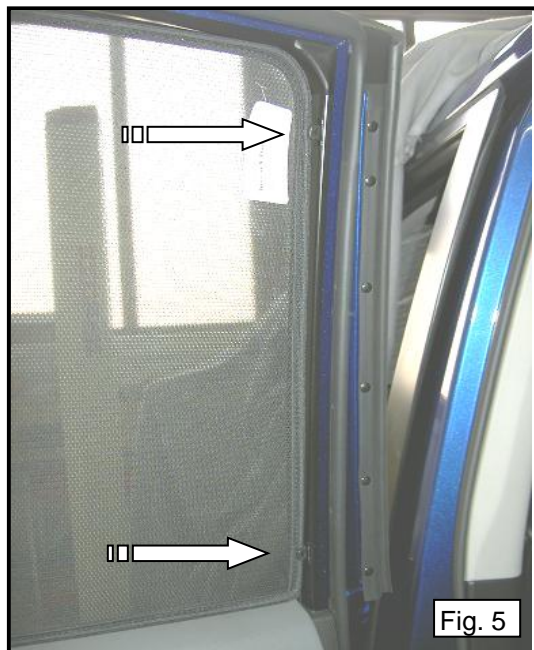

Einbauanleitung
 Installation instructions
 Instructions de montage
 Instrucciones de montaje

Nissan X-Trail 2007->
 0078121ABC, Türen hinten, kleines Seitenfenster, Heckscheibe
 Made in Germany

No.	Part name	QTY
1	Rear Passenger Window	2
2	Clip	8
3	Cleaner	1
4	Manual	1

Fig. 6

Fig. 7

No.	Part name	QTY
1	Rear Small Window	2
2	Clip	4

No.	Part name	QTY
1	Rear Window	1
2	Clip	2
3	Clip	1
4	Tool	1

Fig. 1

Fig. 2

L & R

Fig. 3