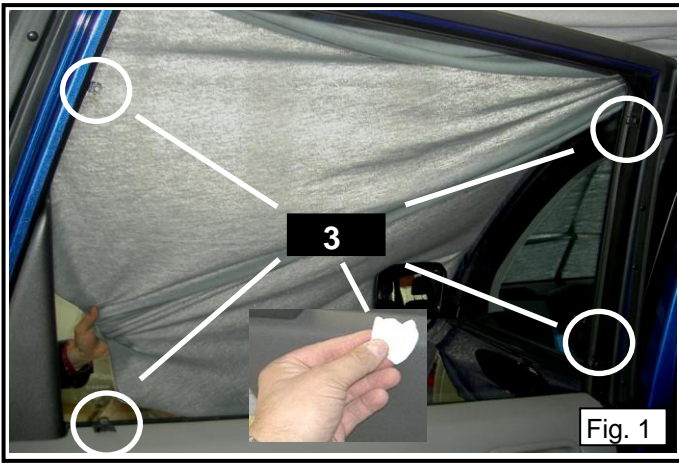

Einbauanleitung
 Installation instructions
 Instructions de montage
 Instrucciones de montaje

Nissan X-Trail 2007->
 0078121ABC, Türen hinten, kleines Seitenfenster, Heckscheibe
 Made in Germany

No.	Part name	QTY
1	Rear Passenger Window	2
2	Clip	8
3	Cleaner	1
4	Manual	1