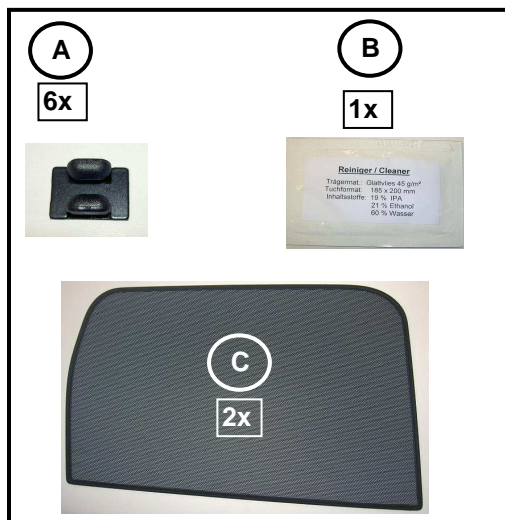

Part	Part name	QTY
A	Clip	6
B	Reinigungstuch / Cleaner	1
C	Sonniboy Tür hinten L&R	2

Part	Part name	QTY
D	Clip	2
E	Clip	2
F	Sonniboy Tür hinten L&R	2

Part	Part name	QTY
A	Clip	1
G	Clip	1
B	Reinigungstuch / Cleaner	1
H	Sonniboy Heckscheibe	1