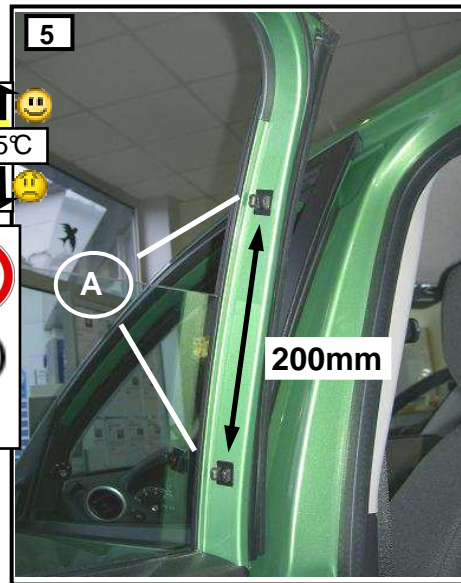

Part	Part name	QTY
A	Clip	6
B	Reinigungstuch / Cleaner	1
C	Sonniboy Tür hinten L&R	2

Part	Part name	QTY
D	Clip	2
E	Clip	2
F	Sonniboy Tür hinten L&R	2

Part	Part name	QTY
A	Clip	1
G	Clip	1
B	Reinigungstuch / Cleaner	1
H	Sonniboy Heckscheibe	1