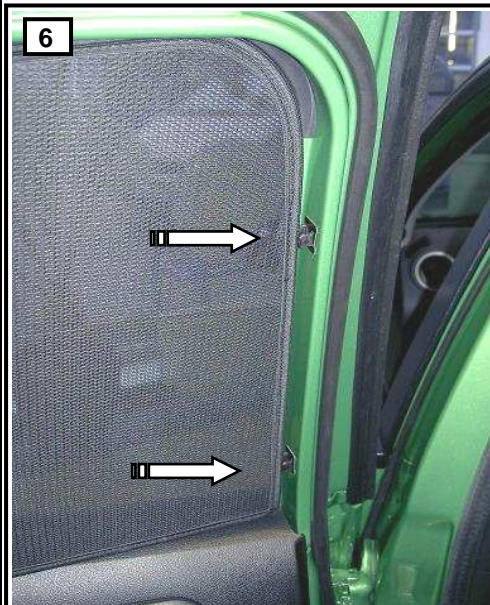

Part	Part name	QTY
A	Clip	6
B	Reinigungstuch / Cleaner	1
C	Sonniboy Tür hinten L&R	2

Part	Part name	QTY
D	Clip	2
E	Clip	2
F	Sonniboy Tür hinten L&R	2

Part	Part name	QTY
A	Clip	1
G	Clip	1
B	Reinigungstuch / Cleaner	1
H	Sonniboy Heckscheibe	1