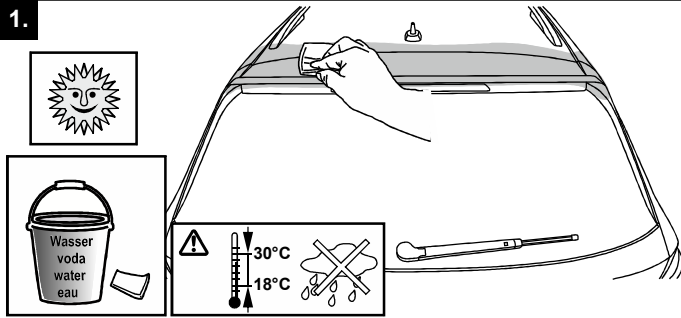

Typ 960 04

Škoda Kodiaq 2016 →

Dachspoiler • Střešní spoiler • Roof spoiler • Spoiler de toit

ca ... 1 h

Milotec

Montageanleitung
Montážní návod
Fitting instructions
Instructions de montage

24 h !!!

Technische Änderungen vorbehalten
Technická změna vyhrazena
Subject to technical alterations
Sous réserves de modifications techniques

Lieferumfang • Obsah balení • The pack contains • Fournitures

Gerät • Náradí • Tools • Outils

(B) 2 x

3M
Reinigungstuch
Odmašťovací ubrousek
Surface Cleaner Sachet
Pochette de Nettoyage

(C) 1 x

SIKA PRIMER-206

(D) 3 x

PU - 50 ml

(E) 1 x

Montageanleitung
Montážní návod
Fitting instructions
Instructions de montage

(F) 1 x

PU-Kleber-Hinweis
návod pro lepení (PU)
note for PU-adhesive
note pour PU-colle

1.

2. TEST

DETAIL

3.

3M
Reinigungstuch
Odmašťovací ubrousek
Surface Cleaner Sachet
Pochette de Nettoyage