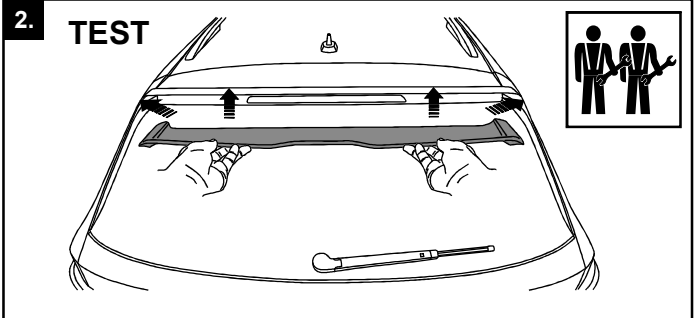

2. TEST

DETAIL