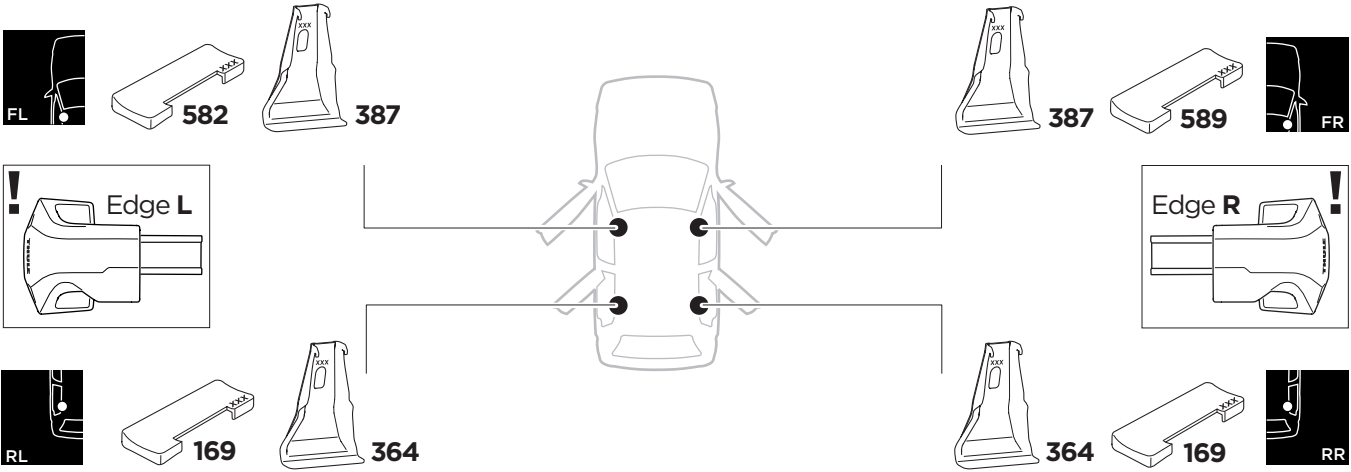

# 1

## Kit 145165

BMW X2, 5-dr SUV, 18-

ISO 11154-E

THULE WingBar Evo	THULE WingBar Edge	THULE WingBar	THULE SquareBar Evo	<b>Evo X (scale)</b>	<b>Edge X (scale)</b>
<b>BMW X2, 5-dr SUV, 18-</b>				<b>52</b>	<b>K</b>
THULE ProBar Evo	THULE SlideBar Evo				<b>X (mm/inch)</b>
<b>BMW X2, 5-dr SUV, 18-</b>				<b>1171 mm / 46 1/8"</b>	

THULE WingBar Evo	THULE WingBar Edge	THULE WingBar	THULE SquareBar Evo	<b>Evo Y (scale)</b>	<b>Edge Y (scale)</b>
<b>BMW X2, 5-dr SUV, 18-</b>				<b>43</b>	<b>K</b>
THULE ProBar Evo	THULE SlideBar Evo				<b>Y (mm/inch)</b>
<b>BMW X2, 5-dr SUV, 18-</b>				<b>1081 mm / 42 1/2"</b>	

	<b>W (mm/inch)</b>	<b>Z (mm/inch)</b>
<b>BMW X2, 5-dr SUV, 18-</b>	<b>700 mm / 27 1/2"</b>	<b>225 mm / 8 7/8"</b>