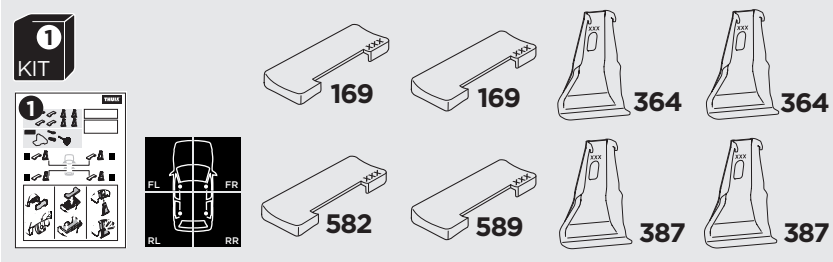

## Kit 145165

BMW X2, 5-dr SUV, 18-

ISO 11154-E

THULE WingBar Evo	THULE WingBar Edge	THULE WingBar	THULE SquareBar Evo	<b>Evo X (scale)</b>	<b>Edge X (scale)</b>
<b>BMW X2, 5-dr SUV, 18-</b>				<b>52</b>	<b>K</b>
THULE ProBar Evo	THULE SlideBar Evo				<b>X (mm/inch)</b>
<b>BMW X2, 5-dr SUV, 18-</b>				<b>1171 mm / 46 1/8"</b>	

THULE WingBar Evo	THULE WingBar Edge	THULE WingBar	THULE SquareBar Evo	<b>Evo Y (scale)</b>	<b>Edge Y (scale)</b>
<b>BMW X2, 5-dr SUV, 18-</b>				<b>43</b>	<b>K</b>
THULE ProBar Evo	THULE SlideBar Evo				<b>Y (mm/inch)</b>
<b>BMW X2, 5-dr SUV, 18-</b>				<b>1081 mm / 42 1/2"</b>	

	<b>W (mm/inch)</b>	<b>Z (mm/inch)</b>
<b>BMW X2, 5-dr SUV, 18-</b>	<b>700 mm / 27 1/2"</b>	<b>225 mm / 8 7/8"</b>