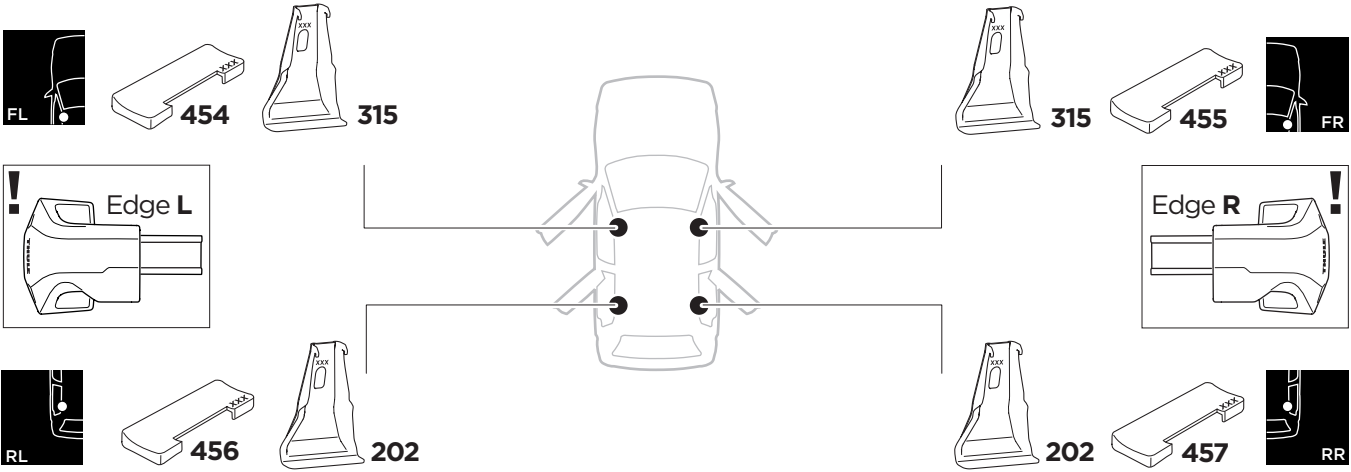

1

Kit 145150

KIA Optima, 4-dr Sedan, 16-

ISO 11154-E

THULE WingBar Evo	THULE WingBar Edge	THULE WingBar	THULE SquareBar Evo	Evo X (scale)	Edge X (scale)
KIA Optima, 4-dr Sedan, 16-				41,5	N

THULE ProBar Evo	THULE SlideBar Evo	X (mm/inch)		
KIA Optima, 4-dr Sedan, 16-		1066 mm / 42"		

THULE WingBar Evo	THULE WingBar Edge	THULE WingBar	THULE SquareBar Evo	Evo Y (scale)	Edge Y (scale)
KIA Optima, 4-dr Sedan, 16-				37,5	D

THULE ProBar Evo	THULE SlideBar Evo	Y (mm/inch)		
KIA Optima, 4-dr Sedan, 16-		1026 mm / 40 ³ / ₈ "		

	W (mm/inch)	Z (mm/inch)
KIA Optima, 4-dr Sedan, 16-	700 mm / 27 ¹ / ₂ "	270 mm / 10 ⁵ / ₈ "