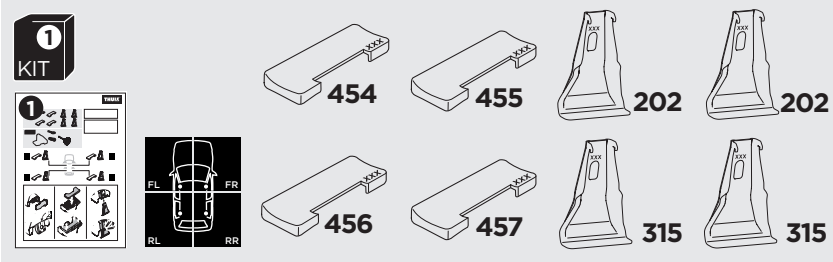

1

Kit 145150

KIA Optima, 4-dr Sedan, 16-

ISO 11154-E

THULE WingBar Evo	THULE WingBar Edge	THULE WingBar	THULE SquareBar Evo	Evo X (scale)	Edge X (scale)
KIA Optima, 4-dr Sedan, 16-				41,5	N

THULE ProBar Evo	THULE SlideBar Evo	X (mm/inch)		
KIA Optima, 4-dr Sedan, 16-		1066 mm / 42"		

THULE WingBar Evo	THULE WingBar Edge	THULE WingBar	THULE SquareBar Evo	Evo Y (scale)	Edge Y (scale)
KIA Optima, 4-dr Sedan, 16-				37,5	D

THULE ProBar Evo	THULE SlideBar Evo	Y (mm/inch)		
KIA Optima, 4-dr Sedan, 16-		1026 mm / 40 ³ / ₈ "		

	W (mm/inch)	Z (mm/inch)
KIA Optima, 4-dr Sedan, 16-	700 mm / 27 ¹ / ₂ "	270 mm / 10 ⁵ / ₈ "