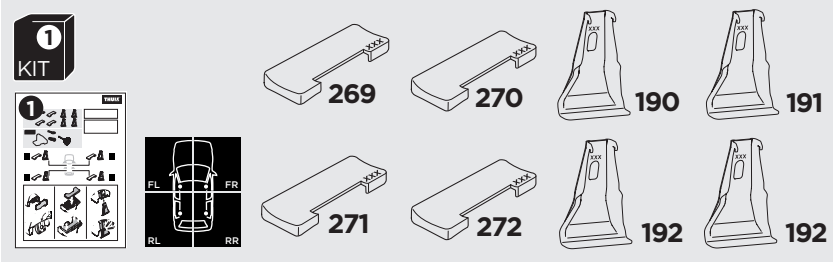

## Kit 145084

AUDI A4, 4-dr Sedan, 08-15

ISO 11154-E

THULE WingBar Evo	THULE WingBar Edge	THULE WingBar	THULE SquareBar Evo	<b>Evo X (scale)</b>	<b>Edge X (scale)</b>
<b>AUDI A4, 4-dr Sedan, 08-15</b>				<b>35,5</b>	<b>H</b>
THULE ProBar Evo	THULE SlideBar Evo				<b>X (mm/inch)</b>
<b>AUDI A4, 4-dr Sedan, 08-15</b>				<b>1006 mm / 39 5/8"</b>	

THULE WingBar Evo	THULE WingBar Edge	THULE WingBar	THULE SquareBar Evo	<b>Evo Y (scale)</b>	<b>Edge Y (scale)</b>
<b>AUDI A4, 4-dr Sedan, 08-15</b>				<b>30</b>	<b>A</b>
THULE ProBar Evo	THULE SlideBar Evo				<b>Y (mm/inch)</b>
<b>AUDI A4, 4-dr Sedan, 08-15</b>				<b>951 mm / 37 1/2"</b>	

	<b>W (mm/inch)</b>	<b>Z (mm/inch)</b>
<b>AUDI A4, 4-dr Sedan, 08-15</b>	<b>765 mm / 30 1/8"</b>	<b>205 mm / 8 1/8"</b>