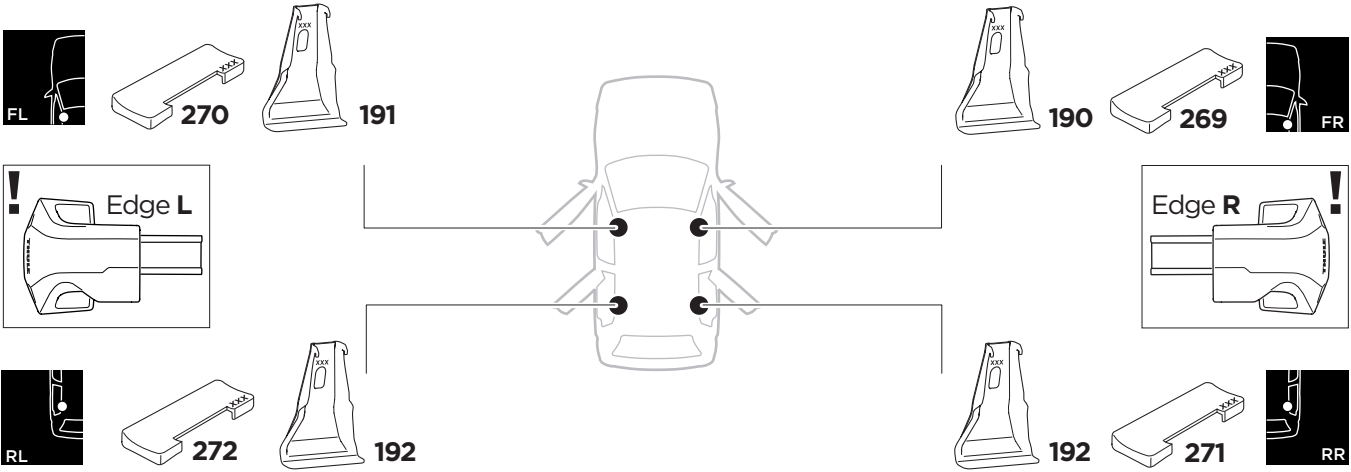

# 1

## Kit 145084

AUDI A4, 4-dr Sedan, 08-15

ISO 11154-E

THULE WingBar Evo	THULE WingBar Edge	THULE WingBar	THULE SquareBar Evo	<b>Evo X (scale)</b>	<b>Edge X (scale)</b>
<b>AUDI A4, 4-dr Sedan, 08-15</b>				<b>35,5</b>	<b>H</b>
THULE ProBar Evo	THULE SlideBar Evo				<b>X (mm/inch)</b>
<b>AUDI A4, 4-dr Sedan, 08-15</b>				<b>1006 mm / 39 5/8"</b>	

THULE WingBar Evo	THULE WingBar Edge	THULE WingBar	THULE SquareBar Evo	<b>Evo Y (scale)</b>	<b>Edge Y (scale)</b>
<b>AUDI A4, 4-dr Sedan, 08-15</b>				<b>30</b>	<b>A</b>
THULE ProBar Evo	THULE SlideBar Evo				<b>Y (mm/inch)</b>
<b>AUDI A4, 4-dr Sedan, 08-15</b>				<b>951 mm / 37 1/2"</b>	

	<b>W (mm/inch)</b>	<b>Z (mm/inch)</b>
<b>AUDI A4, 4-dr Sedan, 08-15</b>	<b>765 mm / 30 1/8"</b>	<b>205 mm / 8 1/8"</b>