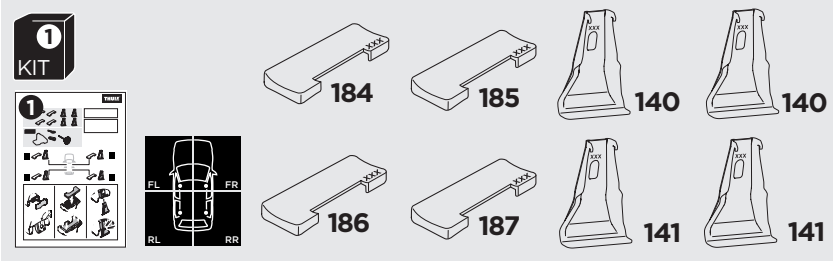

1

Kit 145074

FORD Edge, 5-dr SUV, 15-
 FORD Endura, 5-dr SUV, *18-

*Australia

ISO 11154-E

THULE WingBar Evo	THULE WingBar Edge	THULE WingBar	THULE SquareBar Evo	Evo X (scale)	Edge X (scale)
FORD Edge, 5-dr SUV, 15-				50,5	N
FORD Endura, 5-dr SUV, *18-				50,5	N

THULE ProBar Evo	THULE SlideBar Evo	Y (mm/inch)
FORD Edge, 5-dr SUV, 15-		1156 mm / 45 1/2"
FORD Endura, 5-dr SUV, *18-		1156 mm / 45 1/2"

THULE WingBar Evo	THULE WingBar Edge	THULE WingBar	THULE SquareBar Evo	Evo Y (scale)	Edge Y (scale)
FORD Edge, 5-dr SUV, 15-				46,5	D
FORD Endura, 5-dr SUV, *18-				46,5	D

THULE ProBar Evo	THULE SlideBar Evo	Y (mm/inch)
FORD Edge, 5-dr SUV, 15-		1116 mm / 43 7/8"
FORD Endura, 5-dr SUV, *18-		1116 mm / 43 7/8"

	W (mm/inch)	Z (mm/inch)
FORD Edge, 5-dr SUV, 15-	750 mm / 29 1/2"	235 mm / 9 1/4"
FORD Endura, 5-dr SUV, *18-	750 mm / 29 1/2"	235 mm / 9 1/4"