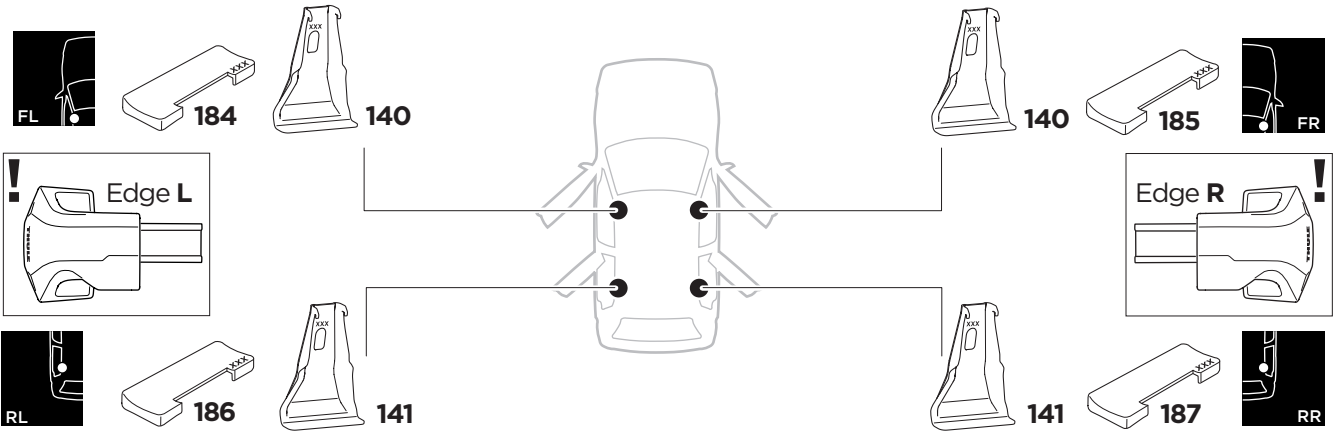

1

Kit 145074

FORD Edge, 5-dr SUV, 15-
 FORD Endura, 5-dr SUV, *18-

*Australia

ISO 11154-E

THULE WingBar Evo	THULE WingBar Edge	THULE WingBar	THULE SquareBar Evo	Evo X (scale)	Edge X (scale)
FORD Edge, 5-dr SUV, 15-				50,5	N
FORD Endura, 5-dr SUV, *18-				50,5	N

THULE ProBar Evo	THULE SlideBar Evo	Y (mm/inch)
FORD Edge, 5-dr SUV, 15-		1156 mm / 45 1/2"
FORD Endura, 5-dr SUV, *18-		1156 mm / 45 1/2"

THULE WingBar Evo	THULE WingBar Edge	THULE WingBar	THULE SquareBar Evo	Evo Y (scale)	Edge Y (scale)
FORD Edge, 5-dr SUV, 15-				46,5	D
FORD Endura, 5-dr SUV, *18-				46,5	D

THULE ProBar Evo	THULE SlideBar Evo	Y (mm/inch)
FORD Edge, 5-dr SUV, 15-		1116 mm / 43 7/8"
FORD Endura, 5-dr SUV, *18-		1116 mm / 43 7/8"

	W (mm/inch)	Z (mm/inch)
FORD Edge, 5-dr SUV, 15-	750 mm / 29 1/2"	235 mm / 9 1/4"
FORD Endura, 5-dr SUV, *18-	750 mm / 29 1/2"	235 mm / 9 1/4"