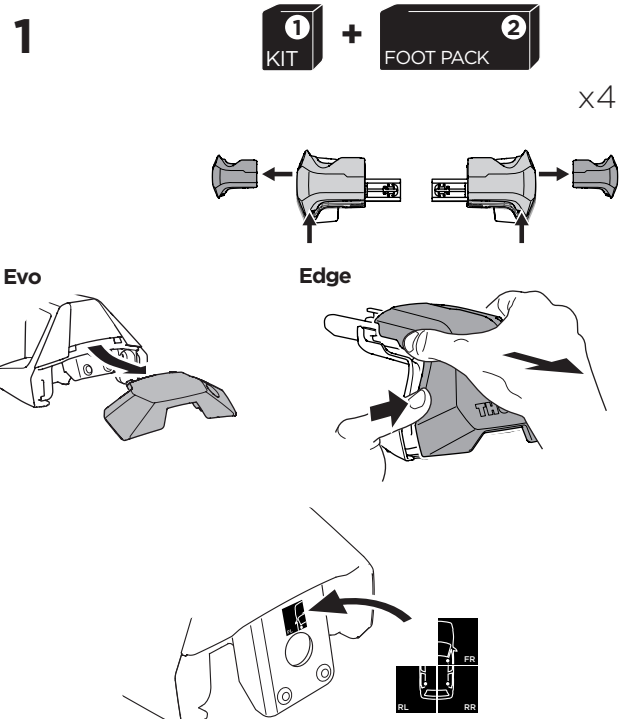

1

Kit 145074

FORD Edge, 5-dr SUV, 15-
 FORD Endura, 5-dr SUV, *18-

*Australia

ISO 11154-E

THULE WingBar Evo	THULE WingBar Edge	THULE WingBar	THULE SquareBar Evo	Evo X (scale)	Edge X (scale)
FORD Edge, 5-dr SUV, 15-				50,5	N
FORD Endura, 5-dr SUV, *18-				50,5	N

THULE ProBar Evo	THULE SlideBar Evo	Y (mm/inch)
FORD Edge, 5-dr SUV, 15-		1156 mm / 45 1/2"
FORD Endura, 5-dr SUV, *18-		1156 mm / 45 1/2"

THULE WingBar Evo	THULE WingBar Edge	THULE WingBar	THULE SquareBar Evo	Evo Y (scale)	Edge Y (scale)
FORD Edge, 5-dr SUV, 15-				46,5	D
FORD Endura, 5-dr SUV, *18-				46,5	D

THULE ProBar Evo	THULE SlideBar Evo	Y (mm/inch)
FORD Edge, 5-dr SUV, 15-		1116 mm / 43 7/8"
FORD Endura, 5-dr SUV, *18-		1116 mm / 43 7/8"

	W (mm/inch)	Z (mm/inch)
FORD Edge, 5-dr SUV, 15-	750 mm / 29 1/2"	235 mm / 9 1/4"
FORD Endura, 5-dr SUV, *18-	750 mm / 29 1/2"	235 mm / 9 1/4"