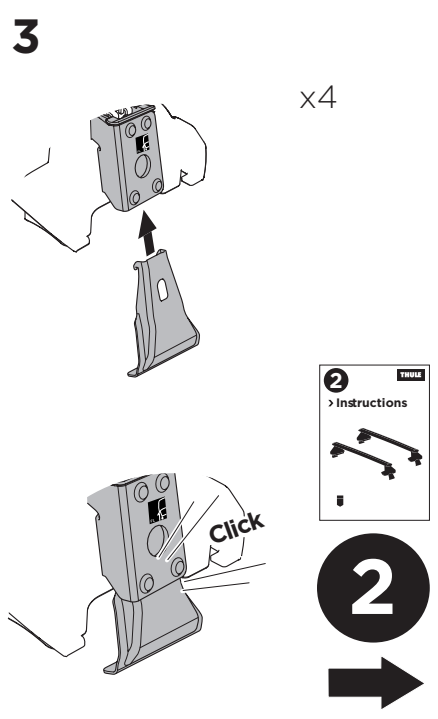

1

Kit 145074

FORD Edge, 5-dr SUV, 15-
 FORD Endura, 5-dr SUV, *18-

*Australia

ISO 11154-E

THULE WingBar Evo	THULE WingBar Edge	THULE WingBar	THULE SquareBar Evo	Evo X (scale)	Edge X (scale)
FORD Edge, 5-dr SUV, 15-				50,5	N
FORD Endura, 5-dr SUV, *18-				50,5	N

THULE ProBar Evo	THULE SlideBar Evo	Y (mm/inch)
FORD Edge, 5-dr SUV, 15-		1156 mm / 45 1/2"
FORD Endura, 5-dr SUV, *18-		1156 mm / 45 1/2"

THULE WingBar Evo	THULE WingBar Edge	THULE WingBar	THULE SquareBar Evo	Evo Y (scale)	Edge Y (scale)
FORD Edge, 5-dr SUV, 15-				46,5	D
FORD Endura, 5-dr SUV, *18-				46,5	D

THULE ProBar Evo	THULE SlideBar Evo	Y (mm/inch)
FORD Edge, 5-dr SUV, 15-		1116 mm / 43 7/8"
FORD Endura, 5-dr SUV, *18-		1116 mm / 43 7/8"

	W (mm/inch)	Z (mm/inch)
FORD Edge, 5-dr SUV, 15-	750 mm / 29 1/2"	235 mm / 9 1/4"
FORD Endura, 5-dr SUV, *18-	750 mm / 29 1/2"	235 mm / 9 1/4"