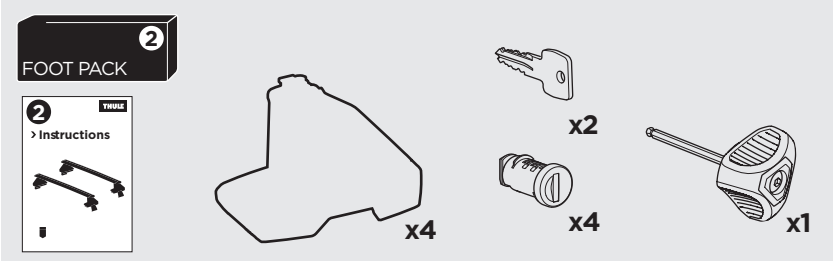

1

Kit 145074

FORD Edge, 5-dr SUV, 15-
 FORD Endura, 5-dr SUV, *18-

*Australia

ISO 11154-E

THULE WingBar Evo	THULE WingBar Edge	THULE WingBar	THULE SquareBar Evo	Evo X (scale)	Edge X (scale)
FORD Edge, 5-dr SUV, 15-				50,5	N
FORD Endura, 5-dr SUV, *18-				50,5	N

THULE ProBar Evo	THULE SlideBar Evo	Y (mm/inch)
FORD Edge, 5-dr SUV, 15-		1156 mm / 45 1/2"
FORD Endura, 5-dr SUV, *18-		1156 mm / 45 1/2"

THULE WingBar Evo	THULE WingBar Edge	THULE WingBar	THULE SquareBar Evo	Evo Y (scale)	Edge Y (scale)
FORD Edge, 5-dr SUV, 15-				46,5	D
FORD Endura, 5-dr SUV, *18-				46,5	D

THULE ProBar Evo	THULE SlideBar Evo	Y (mm/inch)
FORD Edge, 5-dr SUV, 15-		1116 mm / 43 7/8"
FORD Endura, 5-dr SUV, *18-		1116 mm / 43 7/8"

	W (mm/inch)	Z (mm/inch)
FORD Edge, 5-dr SUV, 15-	750 mm / 29 1/2"	235 mm / 9 1/4"
FORD Endura, 5-dr SUV, *18-	750 mm / 29 1/2"	235 mm / 9 1/4"