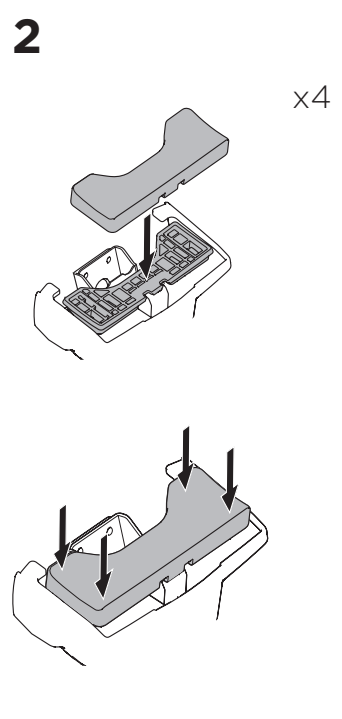

1

Kit 145074

FORD Edge, 5-dr SUV, 15-
 FORD Endura, 5-dr SUV, *18-

*Australia

ISO 11154-E

THULE WingBar Evo	THULE WingBar Edge	THULE WingBar	THULE SquareBar Evo	Evo X (scale)	Edge X (scale)
FORD Edge, 5-dr SUV, 15-				50,5	N
FORD Endura, 5-dr SUV, *18-				50,5	N

THULE ProBar Evo	THULE SlideBar Evo	Y (mm/inch)
FORD Edge, 5-dr SUV, 15-		1156 mm / 45 1/2"
FORD Endura, 5-dr SUV, *18-		1156 mm / 45 1/2"

THULE WingBar Evo	THULE WingBar Edge	THULE WingBar	THULE SquareBar Evo	Evo Y (scale)	Edge Y (scale)
FORD Edge, 5-dr SUV, 15-				46,5	D
FORD Endura, 5-dr SUV, *18-				46,5	D

THULE ProBar Evo	THULE SlideBar Evo	Y (mm/inch)
FORD Edge, 5-dr SUV, 15-		1116 mm / 43 7/8"
FORD Endura, 5-dr SUV, *18-		1116 mm / 43 7/8"

	W (mm/inch)	Z (mm/inch)
FORD Edge, 5-dr SUV, 15-	750 mm / 29 1/2"	235 mm / 9 1/4"
FORD Endura, 5-dr SUV, *18-	750 mm / 29 1/2"	235 mm / 9 1/4"