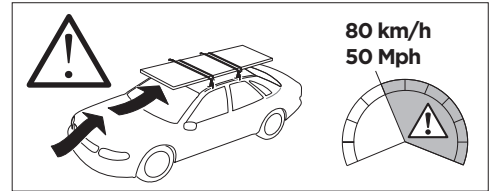

1

Kit 145074

FORD Edge, 5-dr SUV, 15-
FORD Endura, 5-dr SUV, *18-

*Australia

ISO 11154-E