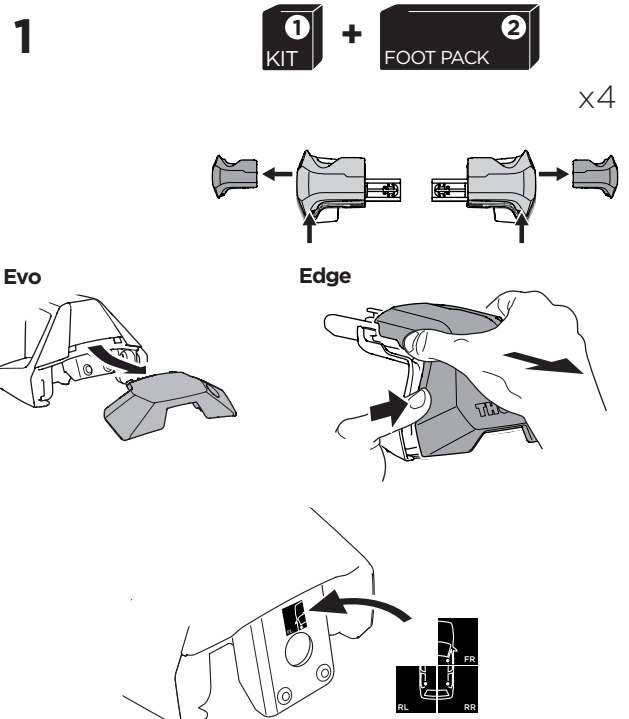

1

Kit 145006

MINI Clubman, 5-dr Hatchback, 16-

ISO 11154-E

THULE WingBar Evo	THULE WingBar Edge	THULE WingBar	THULE SquareBar Evo	Evo X (scale)	Edge X (scale)
MINI Clubman, 5-dr Hatchback, 16-				32	O
THULE ProBar Evo	THULE SlideBar Evo				X (mm/inch)
MINI Clubman, 5-dr Hatchback, 16-				971 mm / 38 1/4"	

THULE WingBar Evo	THULE WingBar Edge	THULE WingBar	THULE SquareBar Evo	Evo Y (scale)	Edge Y (scale)
MINI Clubman, 5-dr Hatchback, 16-				30,5	R
THULE ProBar Evo	THULE SlideBar Evo				Y (mm/inch)
MINI Clubman, 5-dr Hatchback, 16-				956 mm / 37 5/8"	

	W (mm/inch)	Z (mm/inch)
MINI Clubman, 5-dr Hatchback, 16-	700 mm / 27 1/2"	300 mm / 11 3/4"