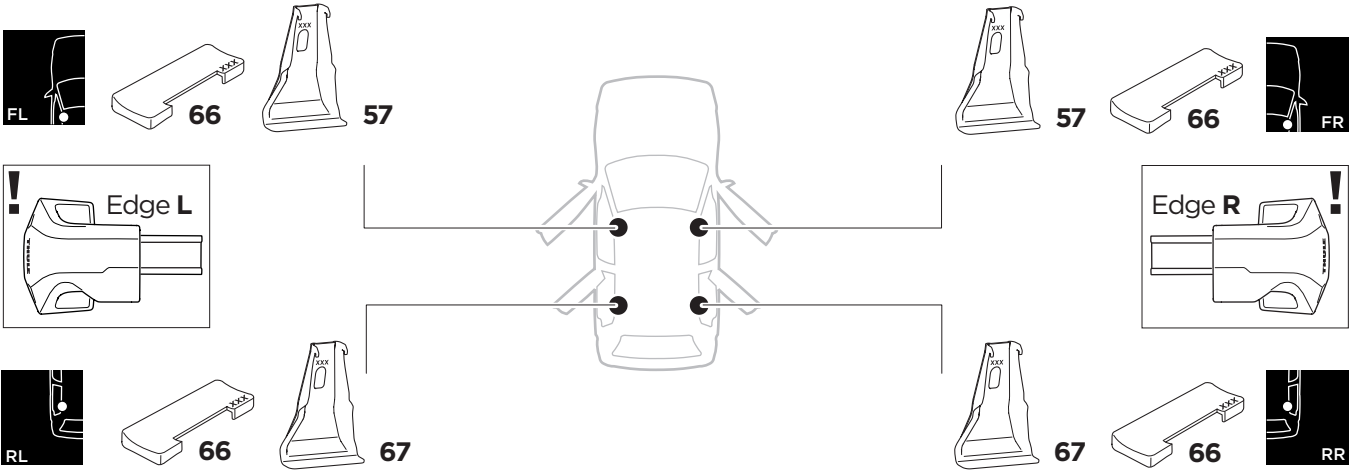

1

Kit 145006

MINI Clubman, 5-dr Hatchback, 16-

ISO 11154-E

THULE WingBar Evo	THULE WingBar Edge	THULE WingBar	THULE SquareBar Evo	Evo X (scale)	Edge X (scale)
MINI Clubman, 5-dr Hatchback, 16-				32	O
THULE ProBar Evo	THULE SlideBar Evo				X (mm/inch)
MINI Clubman, 5-dr Hatchback, 16-				971 mm / 38 1/4"	

THULE WingBar Evo	THULE WingBar Edge	THULE WingBar	THULE SquareBar Evo	Evo Y (scale)	Edge Y (scale)
MINI Clubman, 5-dr Hatchback, 16-				30,5	R
THULE ProBar Evo	THULE SlideBar Evo				Y (mm/inch)
MINI Clubman, 5-dr Hatchback, 16-				956 mm / 37 5/8"	

	W (mm/inch)	Z (mm/inch)
MINI Clubman, 5-dr Hatchback, 16-	700 mm / 27 1/2"	300 mm / 11 3/4"