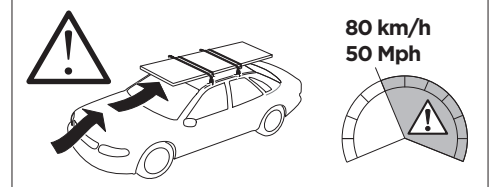

1

Kit 145006

MINI Clubman, 5-dr Hatchback, 16-

ISO 11154-E

THULE WingBar Evo	THULE WingBar Edge	THULE WingBar	THULE SquareBar Evo	Evo X (scale)	Edge X (scale)
MINI Clubman, 5-dr Hatchback, 16-				32	O
THULE ProBar Evo	THULE SlideBar Evo				X (mm/inch)
MINI Clubman, 5-dr Hatchback, 16-				971 mm / 38 1/4"	