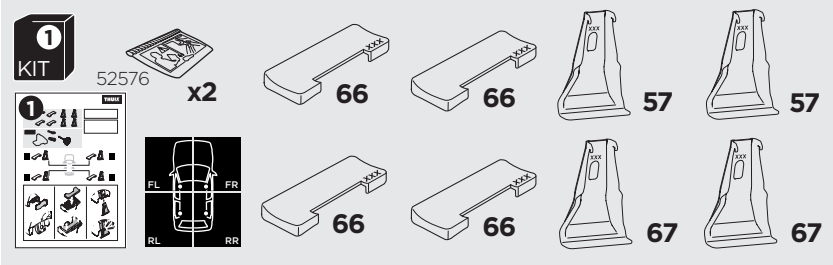

1

Kit 145006

MINI Clubman, 5-dr Hatchback, 16-

ISO 11154-E

THULE WingBar Evo	THULE WingBar Edge	THULE WingBar	THULE SquareBar Evo	Evo X (scale)	Edge X (scale)
MINI Clubman, 5-dr Hatchback, 16-				32	O
THULE ProBar Evo	THULE SlideBar Evo				X (mm/inch)
MINI Clubman, 5-dr Hatchback, 16-				971 mm / 38 1/4"	

THULE WingBar Evo	THULE WingBar Edge	THULE WingBar	THULE SquareBar Evo	Evo Y (scale)	Edge Y (scale)
MINI Clubman, 5-dr Hatchback, 16-				30,5	R
THULE ProBar Evo	THULE SlideBar Evo				Y (mm/inch)
MINI Clubman, 5-dr Hatchback, 16-				956 mm / 37 5/8"	

	W (mm/inch)	Z (mm/inch)
MINI Clubman, 5-dr Hatchback, 16-	700 mm / 27 1/2"	300 mm / 11 3/4"