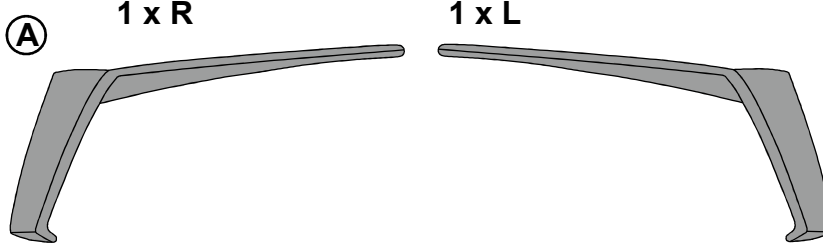

Typ 4 620 04

Škoda Octavia IV. RS Limousine/Combi 2020 →

Milotec®

Luftauslassblenden • Lemy výstupu vzduchu • Air outlet trims • Garnitures de sortie d'air

Montageanleitung
Montážní návod
Fitting instructions
Instructions de montage

Technische Änderungen vorbehalten
Technická změna vyhrazena
Subject to technical alterations
Sous réserves de modifications techniques

Lieferumfang • Obsah balení • The pack contains • Fournitures

B 1 x

C 1 x

E 1 x

PU-Kleber-Hinweis
návod pro lepení (PU)
note for PU-adhesive
note pour PU-colle

F 1 x

Montageanleitung
Montážní návod
Fitting instructions
Instructions de montage

D 1 x

G 1 x

Lackierhinweis
návod pro lakování
painting instructions
instructions de vernissage

Gerät • Nářadí • Tools • Outils