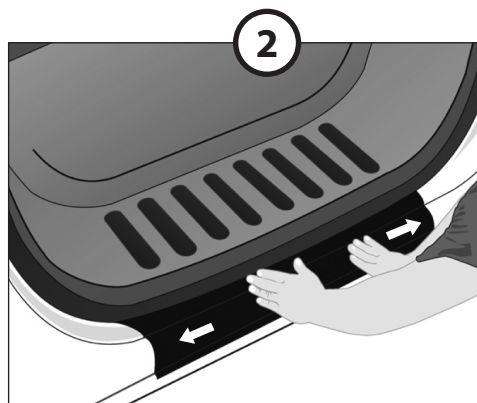

PLASTOVÉ KRYTY PRAHŮ

Door Sill Covers

MONTÁŽNÍ NÁVOD Installation Manual

Řádně očistěte povrch
Clean the surface

Přiložte kryt k prahu pro vizuální kontrolu
Align the position of the door sill cover

Zaznačte si polohu krytu
Mark the correct position

Odstraňte fólii z oboustranné lepicí pásky
Remove the protection tape

Instalujte lištu na práh na zaznačenou pozici
Attach the cover by pressing evenly

Po dobu minimálně 24 hodin nemyjte vozidlo
Do not wash the car for 24 hours period