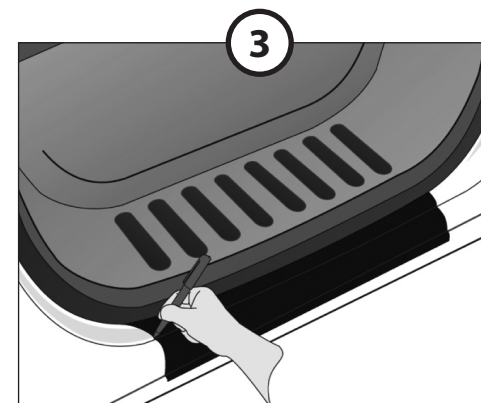

PLASTOVÉ KRYTY PRAHŮ

Door Sill Covers

MONTÁŽNÍ NÁVOD Installation Manual

Řádně očistěte povrch
Clean the surface

Přiložte kryt k prahu pro vizuální kontrolu
Align the position of the door sill cover

Zaznačte si polohu krytu
Mark the correct position

Odstraňte fólii z oboustranné lepicí pásky
Remove the protection tape

Instalujte lištu na práh na zaznačenou pozici
Attach the cover by pressing evenly

Po dobu minimálně 24 hodin nemyjte vozidlo
Do not wash the car for 24 hours period