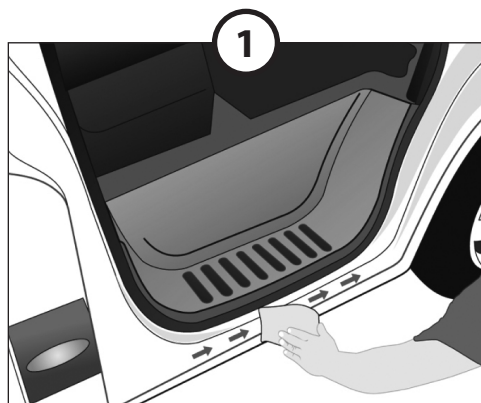

PLASTOVÉ KRYTY PRAHŮ

Door Sill Covers

MONTÁŽNÍ NÁVOD Installation Manual

Řádně očistěte povrch
Clean the surface

Přiložte kryt k prahu pro vizuální kontrolu
Align the position of the door sill cover

Zaznačte si polohu krytu
Mark the correct position

Odstraňte fólii z oboustranné lepicí pásky
Remove the protection tape

Instalujte lištu na práh na zaznačenou pozici
Attach the cover by pressing evenly

Po dobu minimálně 24 hodin nemyjte vozidlo
Do not wash the car for 24 hours period