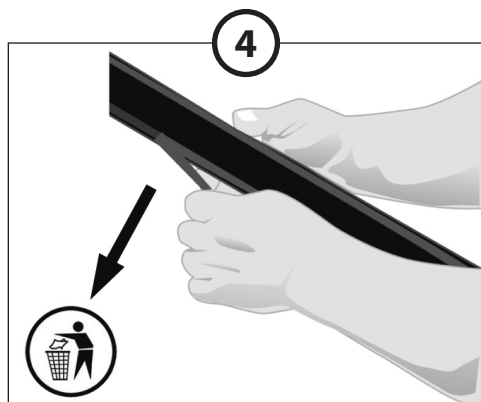

PLASTOVÉ KRYTY PRAHŮ

Door Sill Covers

MONTÁŽNÍ NÁVOD Installation Manual

Řádně očistěte povrch
Clean the surface

Přiložte kryt k prahu pro vizuální kontrolu
Align the position of the door sill cover

Zaznačte si polohu krytu
Mark the correct position

Odstraňte fólii z oboustranné lepicí pásky
Remove the protection tape

Instalujte lištu na práh na zaznačenou pozici
Attach the cover by pressing evenly

Po dobu minimálně 24 hodin nemyjte vozidlo
Do not wash the car for 24 hours period