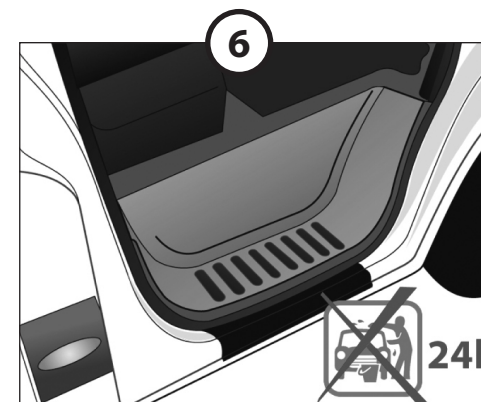

PLASTOVÉ KRYTY PRAHŮ

Door Sill Covers

MONTÁŽNÍ NÁVOD Installation Manual

Řádně očistěte povrch
Clean the surface

Přiložte kryt k prahu pro vizuální kontrolu
Align the position of the door sill cover

Zaznačte si polohu krytu
Mark the correct position

Odstraňte fólii z oboustranné lepicí pásky
Remove the protection tape

Instalujte lištu na práh na zaznačenou pozici
Attach the cover by pressing evenly

Po dobu minimálně 24 hodin nemyjte vozidlo
Do not wash the car for 24 hours period