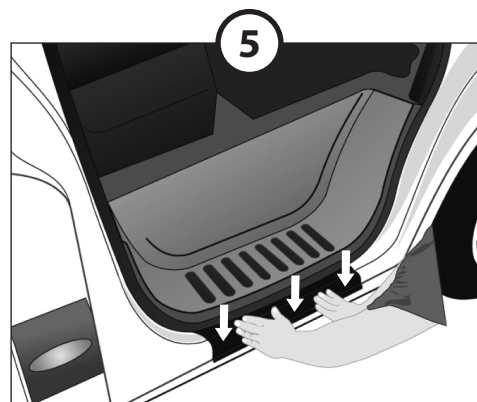

PLASTOVÉ KRYTY PRAHŮ

Door Sill Covers

MONTÁŽNÍ NÁVOD Installation Manual

Řádně očistěte povrch
Clean the surface

Přiložte kryt k prahu pro vizuální kontrolu
Align the position of the door sill cover

Zaznačte si polohu krytu
Mark the correct position

Odstraňte fólii z oboustranné lepicí pásky
Remove the protection tape

Instalujte lištu na práh na zaznačenou pozici
Attach the cover by pressing evenly

Po dobu minimálně 24 hodin nemyjte vozidlo
Do not wash the car for 24 hours period