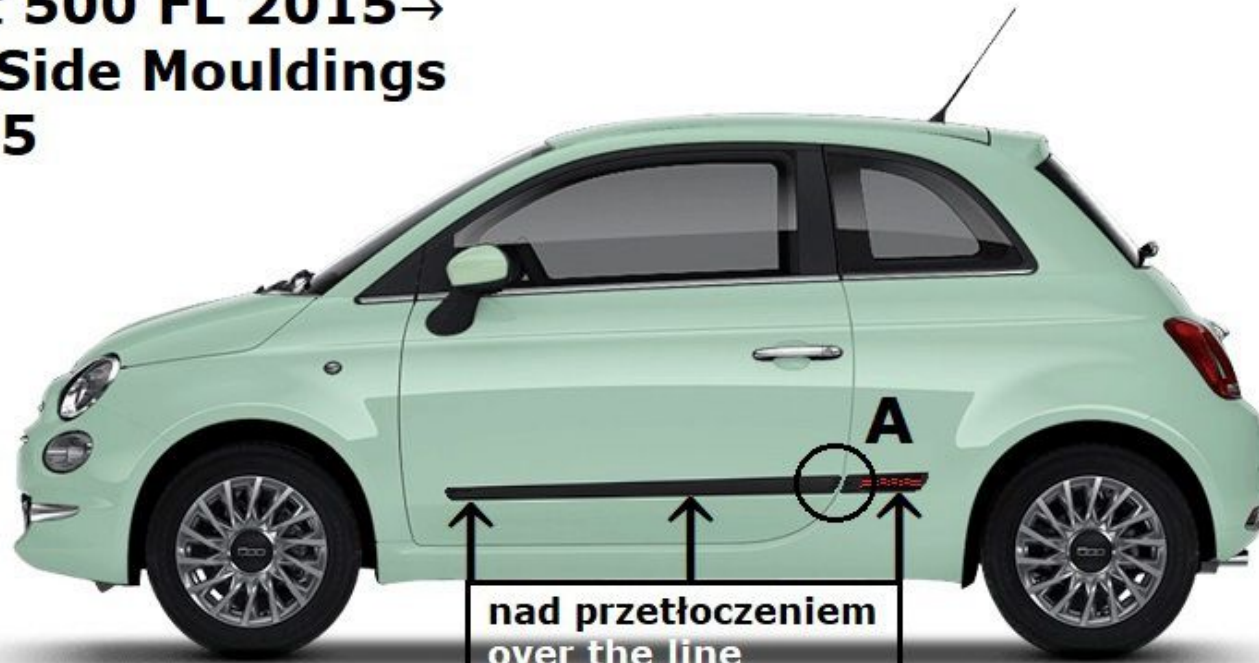

Fiat 500 FL 2015→ PU Side Mouldings H-25

nad przetłoczeniem
over the line
über dem Strich

ledere cm goed aandrukken !!
Press very carefully every cm !!
Sehr fest andrücken jeden cm !!