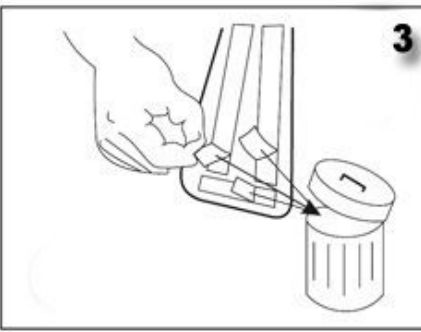

Fiat 500 FL 2015→ PU Side Mouldings H-25

nad przetłoczeniem
over the line
über dem Strich

ledere cm goed aandrukken !!
Press very carefully every cm !!
Sehr fest andrücken jeden cm !!