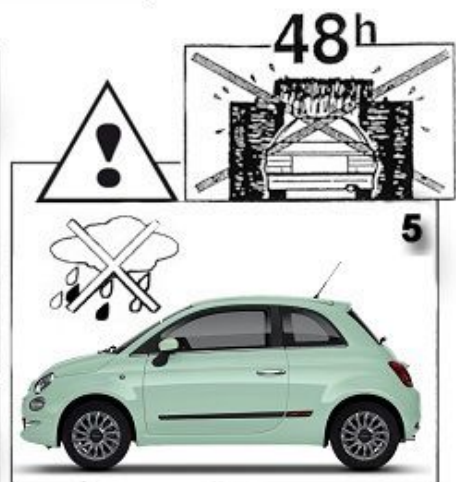

Fiat 500 FL 2015→ PU Side Mouldings H-25

nad przetłoczeniem
over the line
über dem Strich

ledere cm goed aandrukken !!
Press very carefully every cm !!
Sehr fest andrücken jeden cm !!