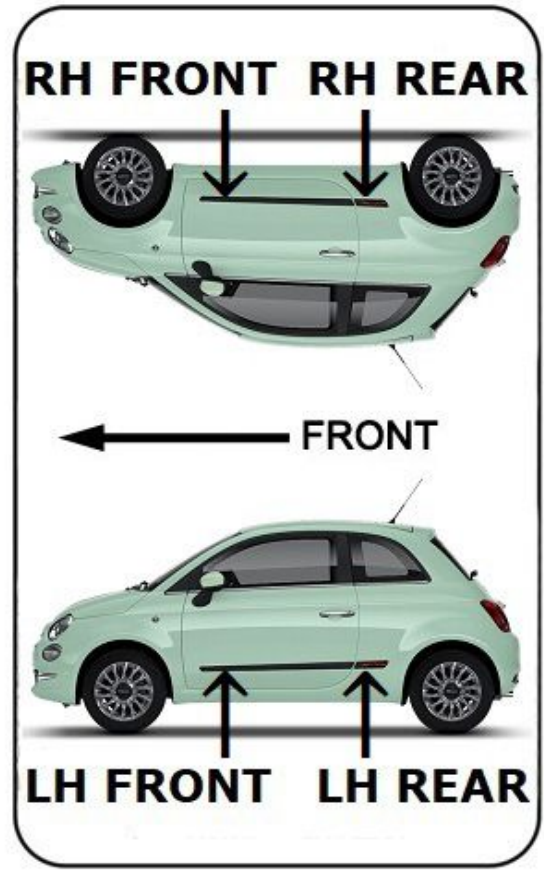

Fiat 500 FL 2015→ PU Side Mouldings H-25

nad przetłoczeniem
over the line
über dem Strich

ledere cm goed aandrukken !!
Press very carefully every cm !!
Sehr fest andrücken jeden cm !!