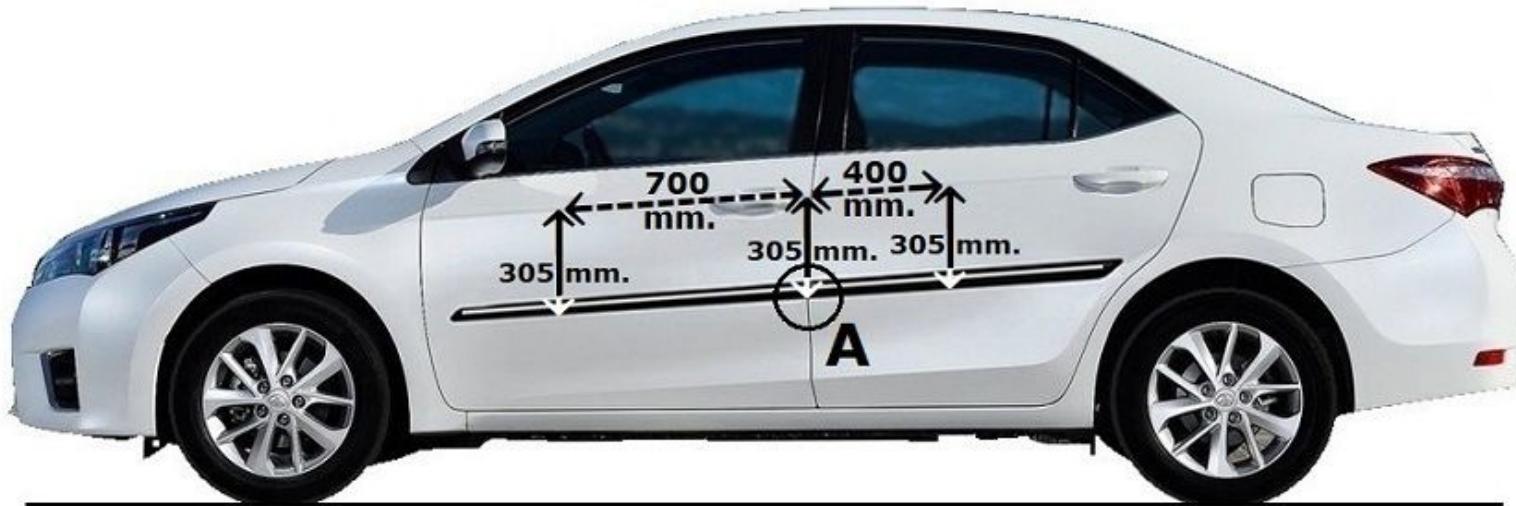

Toyota Corolla XI (E160) 2012-2019

PU Side Mouldings

F-50

RH FRONT RH REAR

← FRONT

LH FRONT LH REAR

Degrease/entletten/degraisser/ontvetten
Alcohol/Alkohol/Alcool/Alcohol

1