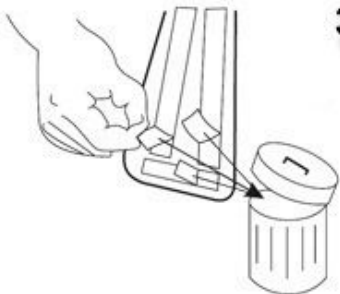

20-40 °C

2

48h

5

3

4

ledere cm goed aandrukken !!
Press very carefully every cm !!
Sehr fest andrücken jeden cm !!

0-1 mm.