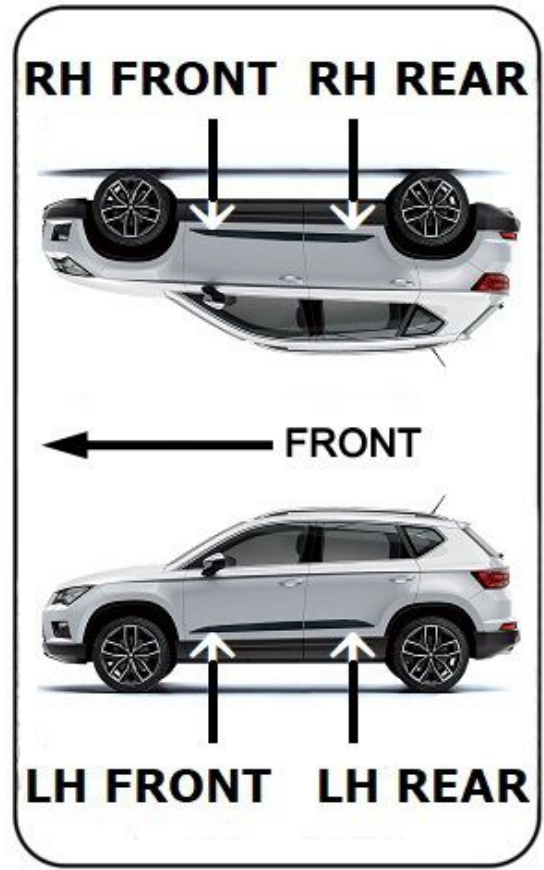

Seat Ateca 2016 → PU Side Mouldings F-59

nad przetłoczeniem
over the line
über dem Strich

1
Degrease/entletten/degraisser/ontvetten
Alcohol/Alkohol/Alcool/Alcohol

2
20-40 °C

48h

5

3

4