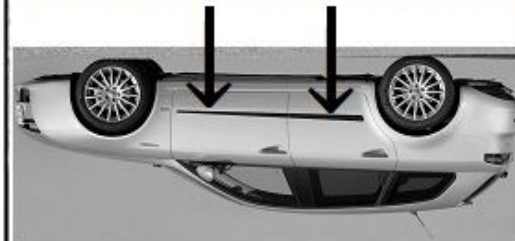

Alfa Romeo 159 SW 2005-12

PU Side Mouldings F-5

RH FRONT RH REAR

← FRONT

LH FRONT LH REAR

Degrease/entletten/degraisser/ontvetten
Alcohol/Alkohol/Alcool/Alcohol

1

20-40 °C

2

5

ledere cm goed aandrukken !!
Press very carefully every cm !!
Sehr fest andrücken jeden cm !!

2 mm.

A

3 mm.