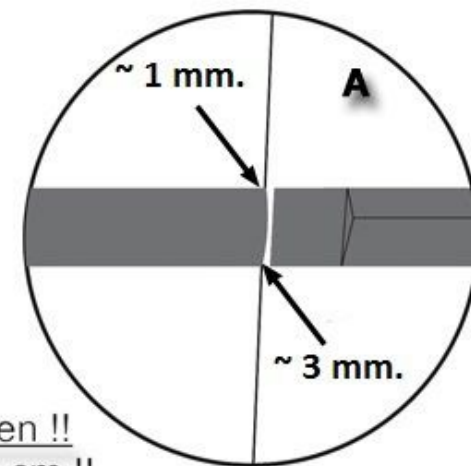

Mitsubishi L 200 2016- PU Side Mouldings F-40

ledere cm goed aandrukken !!
Press very carefully every cm !!
Sehr fest andrucken jeden cm !!