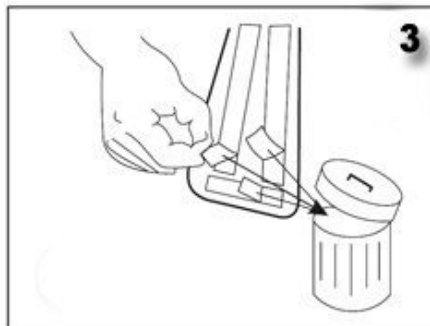

Mitsubishi L 200 2016- PU Side Mouldings F-40

ledere cm goed aandrukken !!
Press very carefully every cm !!
Sehr fest andrucken jeden cm !!