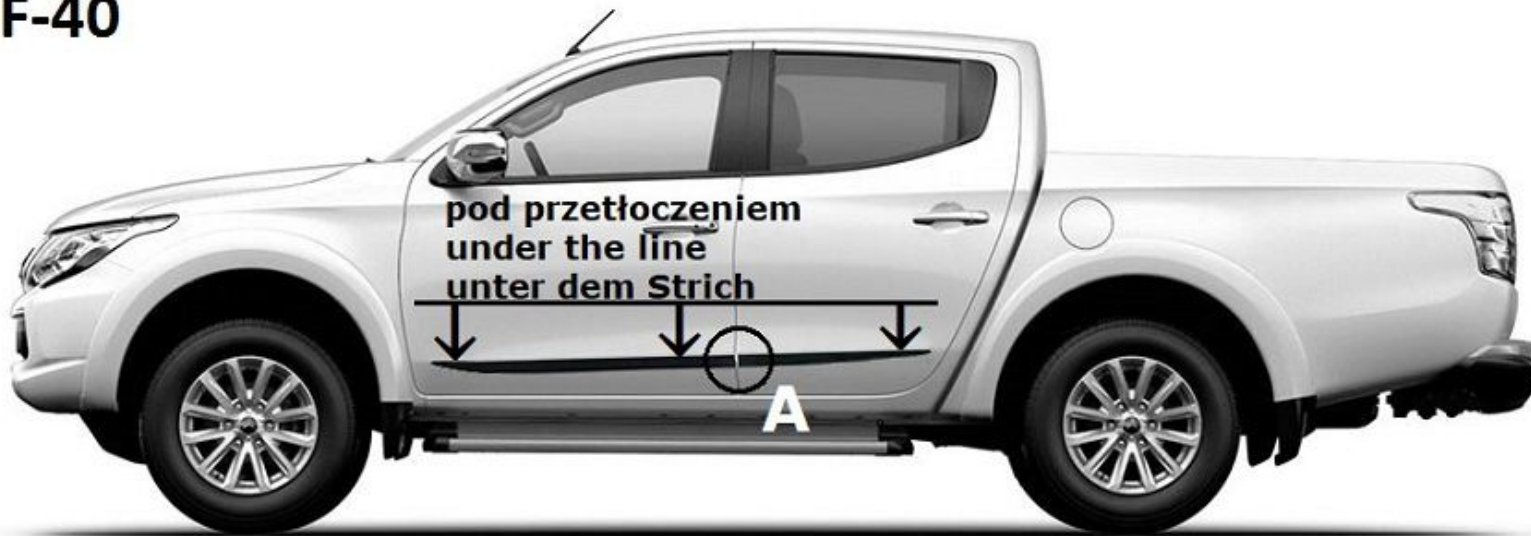

Mitsubishi L 200 2016- PU Side Mouldings F-40

ledere cm goed aandrukken !!
Press very carefully every cm !!
Sehr fest andrucken jeden cm !!