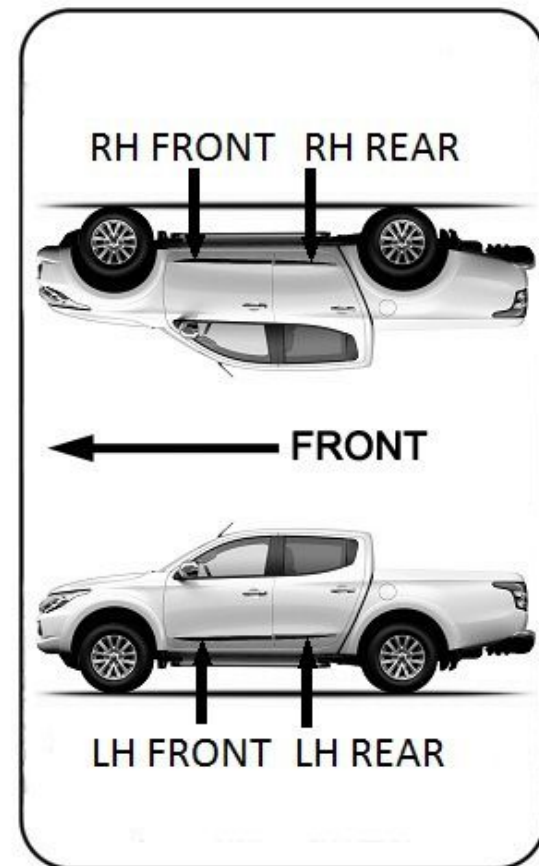

Mitsubishi L 200 2016- PU Side Mouldings F-40

ledere cm goed aandrukken !!
Press very carefully every cm !!
Sehr fest andrucken jeden cm !!