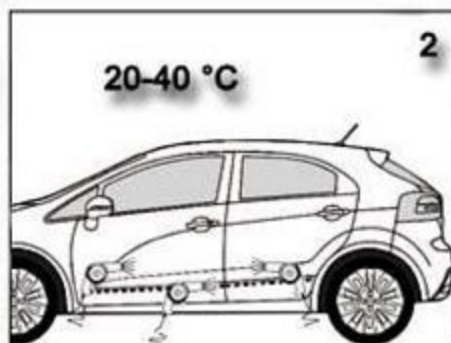

Kia Rio HB 2011-17

PU Side Mouldings F-35

Iedere cm goed aandrukken !!
Press very carefully every cm !!
Sehr fest andrucken jeden cm !!