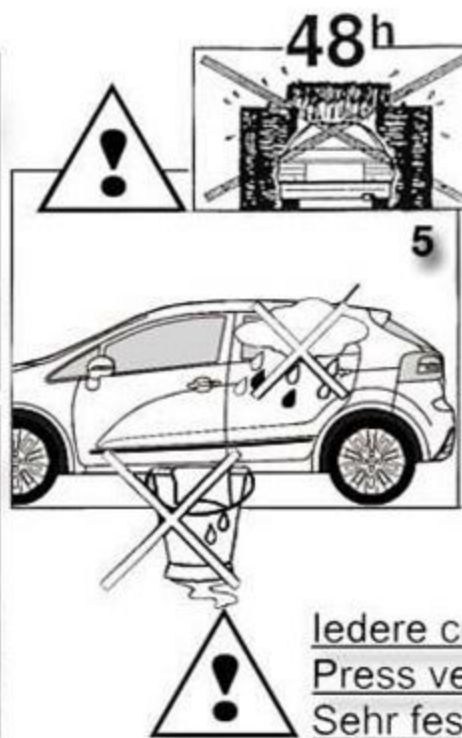

Kia Rio HB 2011-17

PU Side Mouldings F-35

Iedere cm goed aandrukken !!
Press very carefully every cm !!
Sehr fest andrucken jeden cm !!