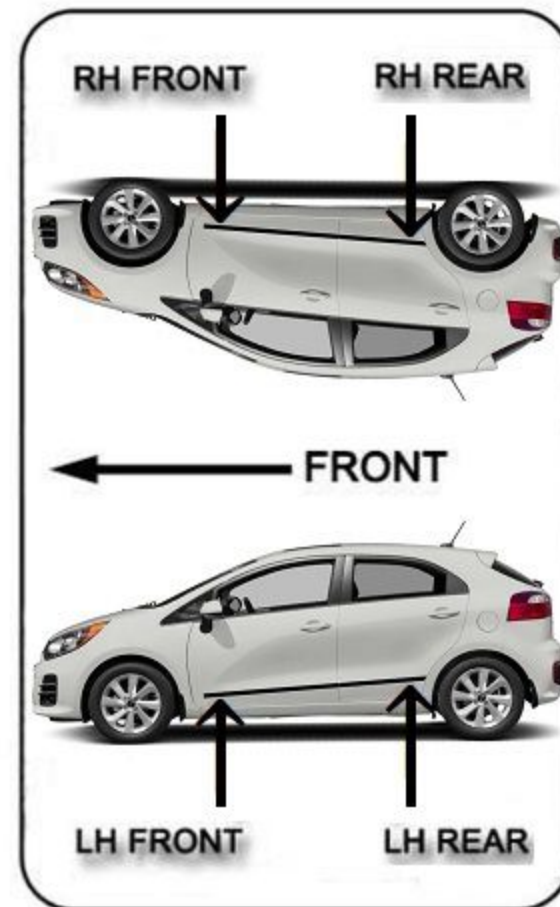

Kia Rio HB 2011-17

PU Side Mouldings F-35

Iedere cm goed aandrukken !!
Press very carefully every cm !!
Sehr fest andrucken jeden cm !!