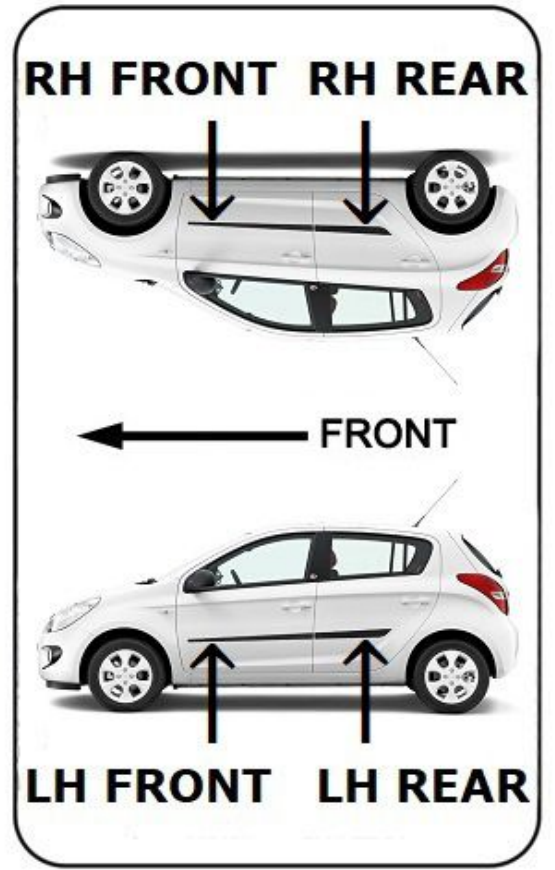

Hyundai i20 5D 2009-11

PU Side Mouldings

F-27

ledere cm goed aandrukken !!
Press very carefully every cm !!
Sehr fest andrücken jeden cm !!