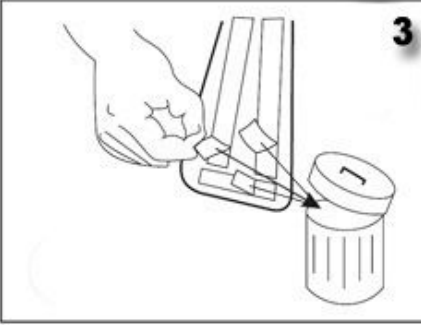

Hyundai i20 5D 2009-11

PU Side Mouldings

F-27

ledere cm goed aandrukken !!
Press very carefully every cm !!
Sehr fest andrücken jeden cm !!