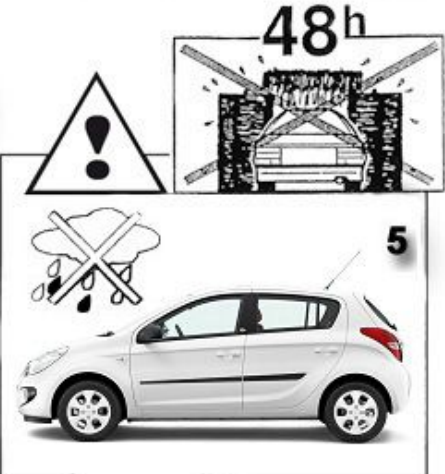

Hyundai i20 5D 2009-11

PU Side Mouldings

F-27

ledere cm goed aandrukken !!
Press very carefully every cm !!
Sehr fest andrücken jeden cm !!