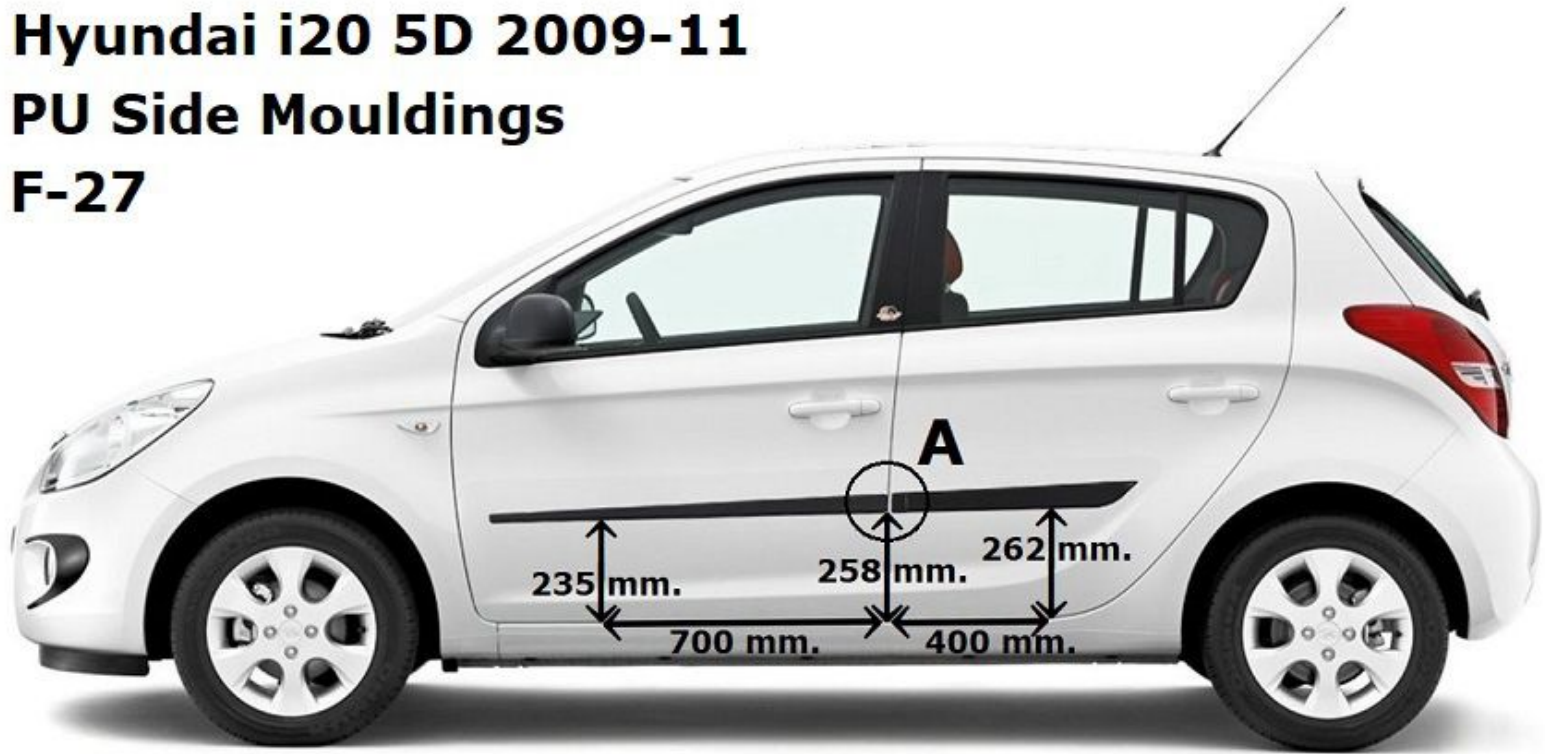

Hyundai i20 5D 2009-11

PU Side Mouldings

F-27

ledere cm goed aandrukken !!
Press very carefully every cm !!
Sehr fest andrücken jeden cm !!