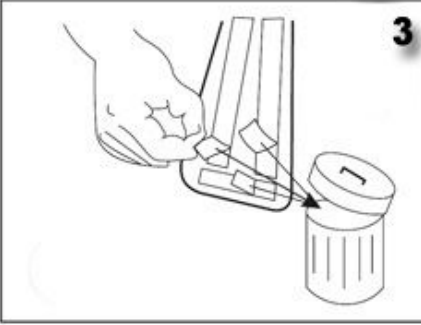

Suzuki Splash 2008-14 PU Side Mouldings F-22

ledere cm goed aandrukken !!
Press very carefully every cm !!
Sehr fest andrucken jeden cm !!