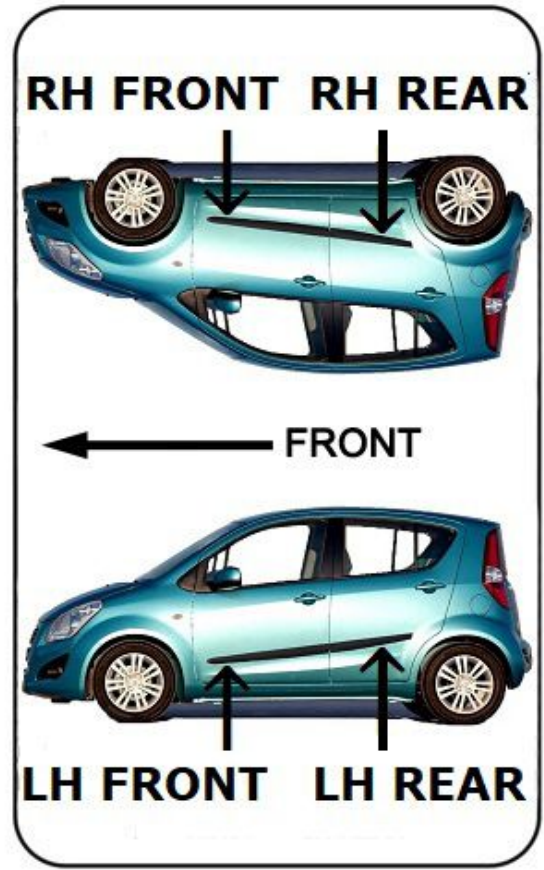

Suzuki Splash 2008-14 PU Side Mouldings F-22

ledere cm goed aandrukken !!
Press very carefully every cm !!
Sehr fest andrucken jeden cm !!