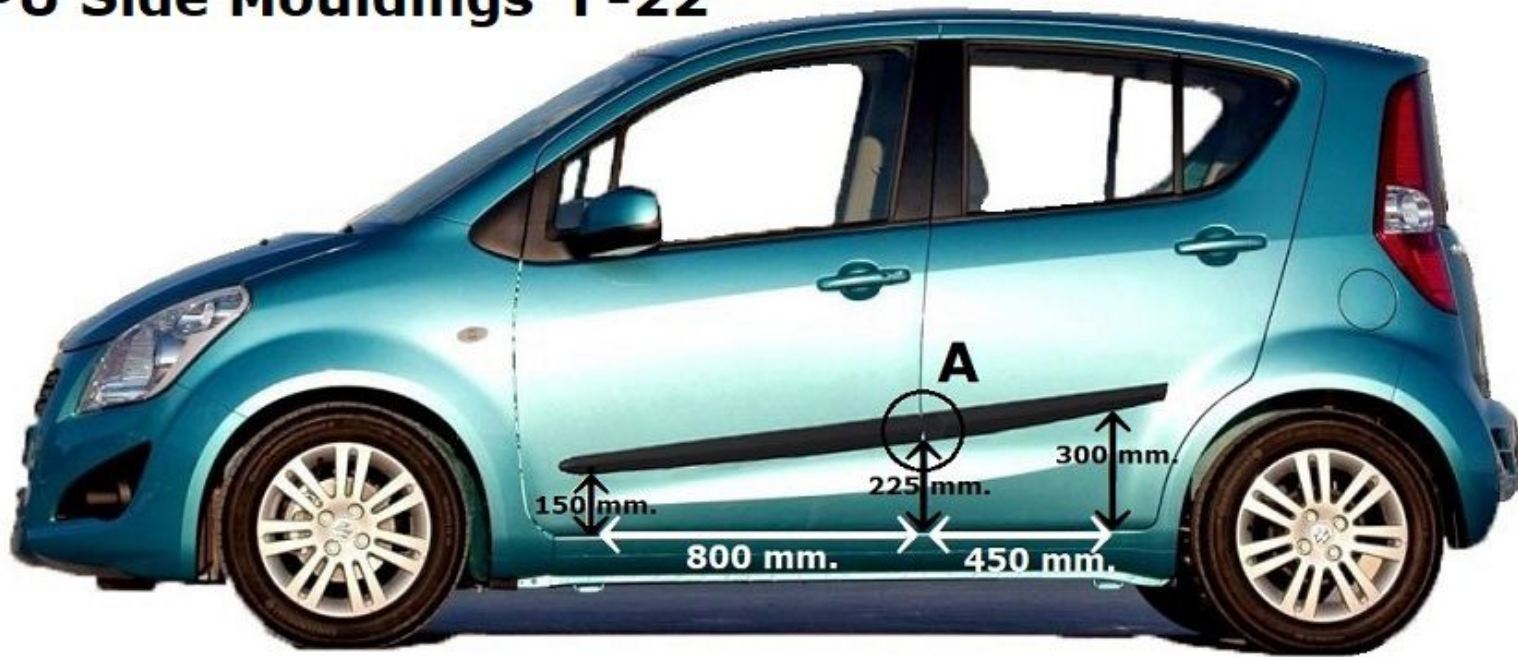

Suzuki Splash 2008-14 PU Side Mouldings F-22

ledere cm goed aandrukken !!
Press very carefully every cm !!
Sehr fest andrucken jeden cm !!