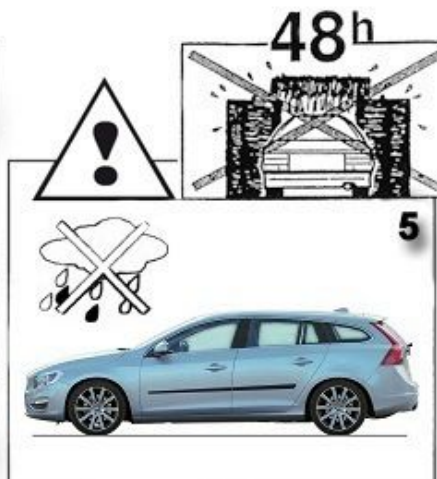

Volvo V60 2011→18

PU Side Mouldings

F-20

ledere cm goed aandrukken !!
Press very carefully every cm !!
Sehr fest andrucken jeden cm !!