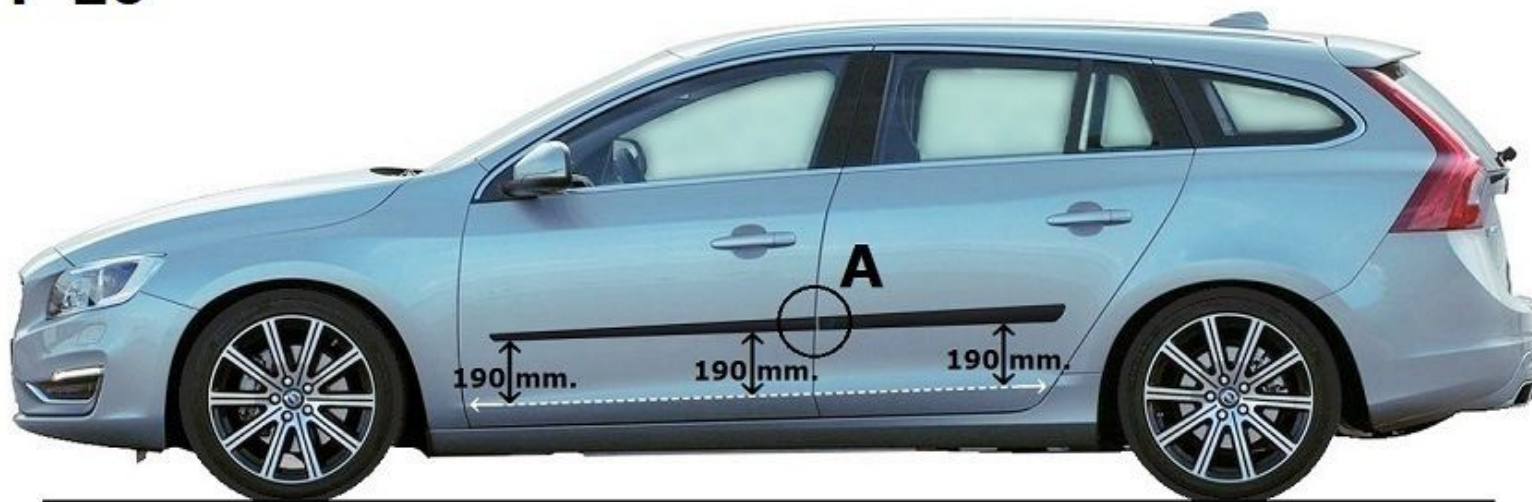

Volvo V60 2011→18

PU Side Mouldings

F-20

ledere cm goed aandrukken !!
Press very carefully every cm !!
Sehr fest andrucken jeden cm !!