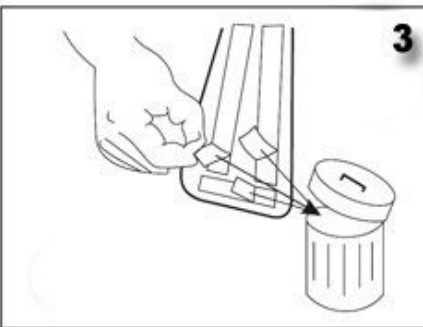

Volvo V60 2011→18

PU Side Mouldings

F-20

ledere cm goed aandrukken !!
Press very carefully every cm !!
Sehr fest andrucken jeden cm !!