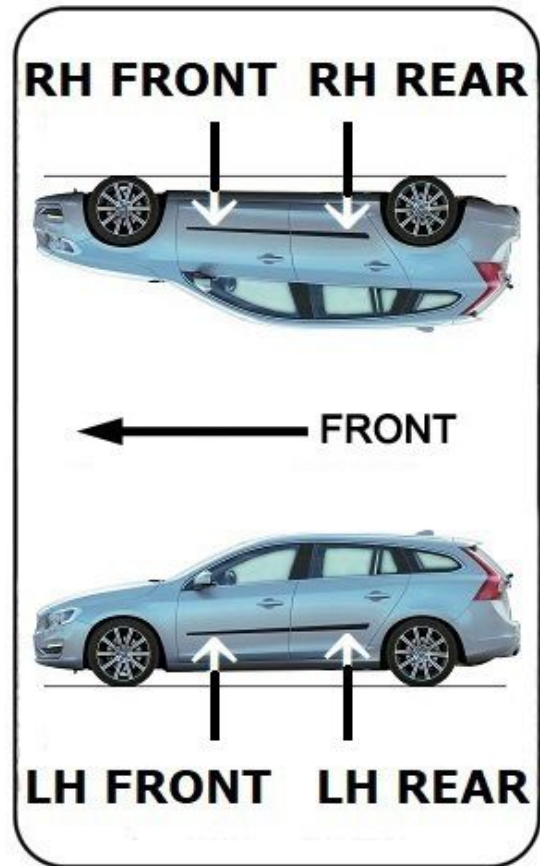

Volvo V60 2011→18

PU Side Mouldings

F-20

ledere cm goed aandrukken !!
Press very carefully every cm !!
Sehr fest andrucken jeden cm !!