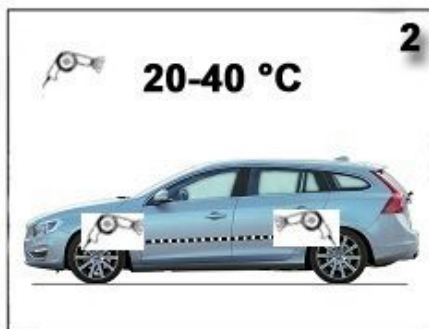

Volvo V60 2011→18

PU Side Mouldings

F-20

ledere cm goed aandrukken !!
Press very carefully every cm !!
Sehr fest andrucken jeden cm !!