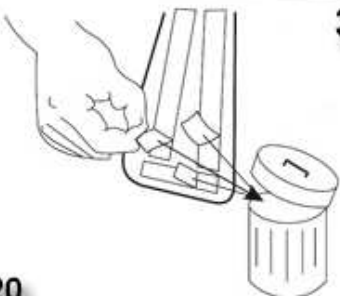

Subaru Levorg 2016[↑]

PU Side Mouldings

Degrease/entleiten/degraisser/ontvetten
Alcohol/Alkohol/Alcool/Alcohol

1

F-20

20-40 °C

2

3

4

48h

5

Iedere cm goed aandrukken !!
Press very carefully every cm !!
Sehr fest andrücken jeden cm !!