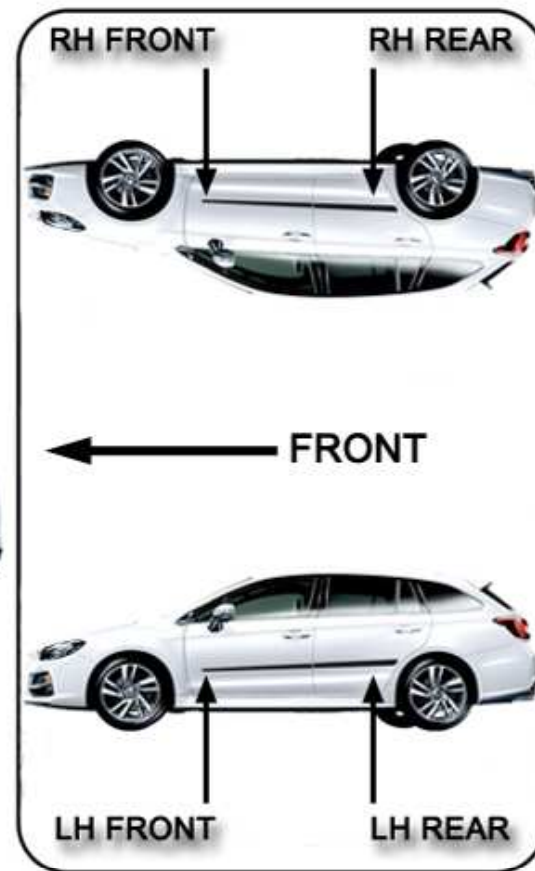

Subaru Levorg 2016[↑]

PU Side Mouldings

Degrease/entleiten/degraisser/ontvetten
Alcohol/Alkohol/Alcool/Alcohol

1

F-20

20-40 °C

2

3