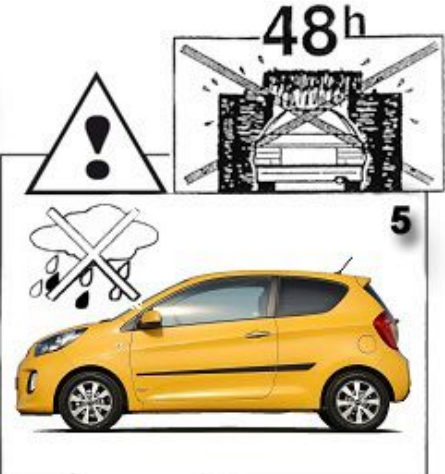

# Kia Picanto 3D 2011-17

### F-28

ledere cm goed aandrukken !!  
Press very carefully every cm !!  
Sehr fest andrücken jeden cm !!