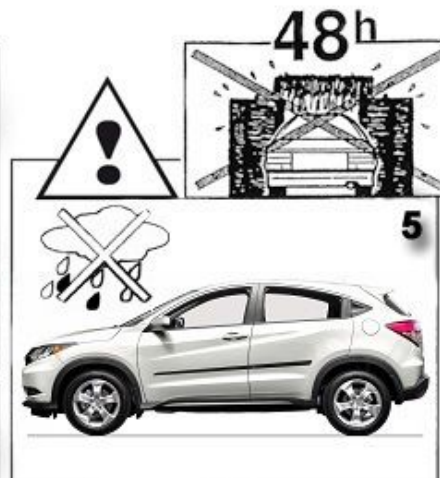

Honda HRV 2015- PU Side Mouldings F-17

ledere cm goed aandrukken !!
Press very carefully every cm !!
Sehr fest andrucken jeden cm !!