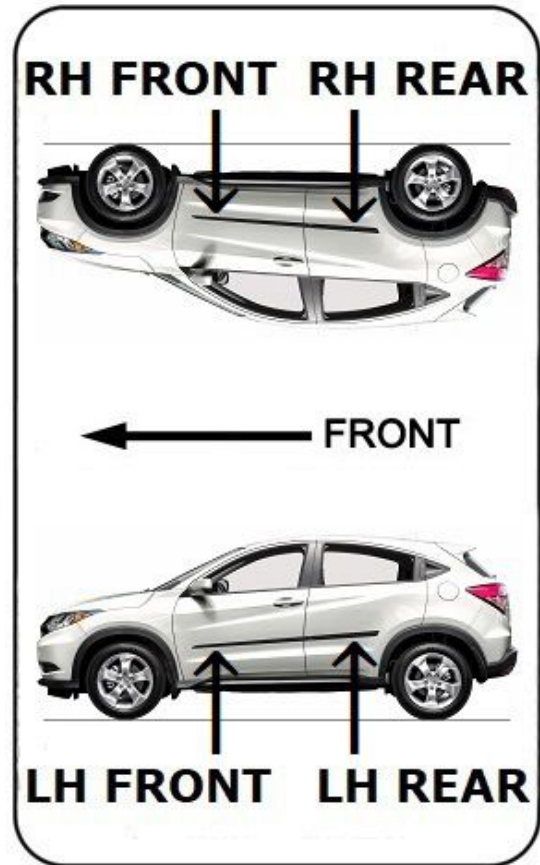

Honda HRV 2015- PU Side Mouldings F-17

ledere cm goed aandrukken !!
Press very carefully every cm !!
Sehr fest andrucken jeden cm !!