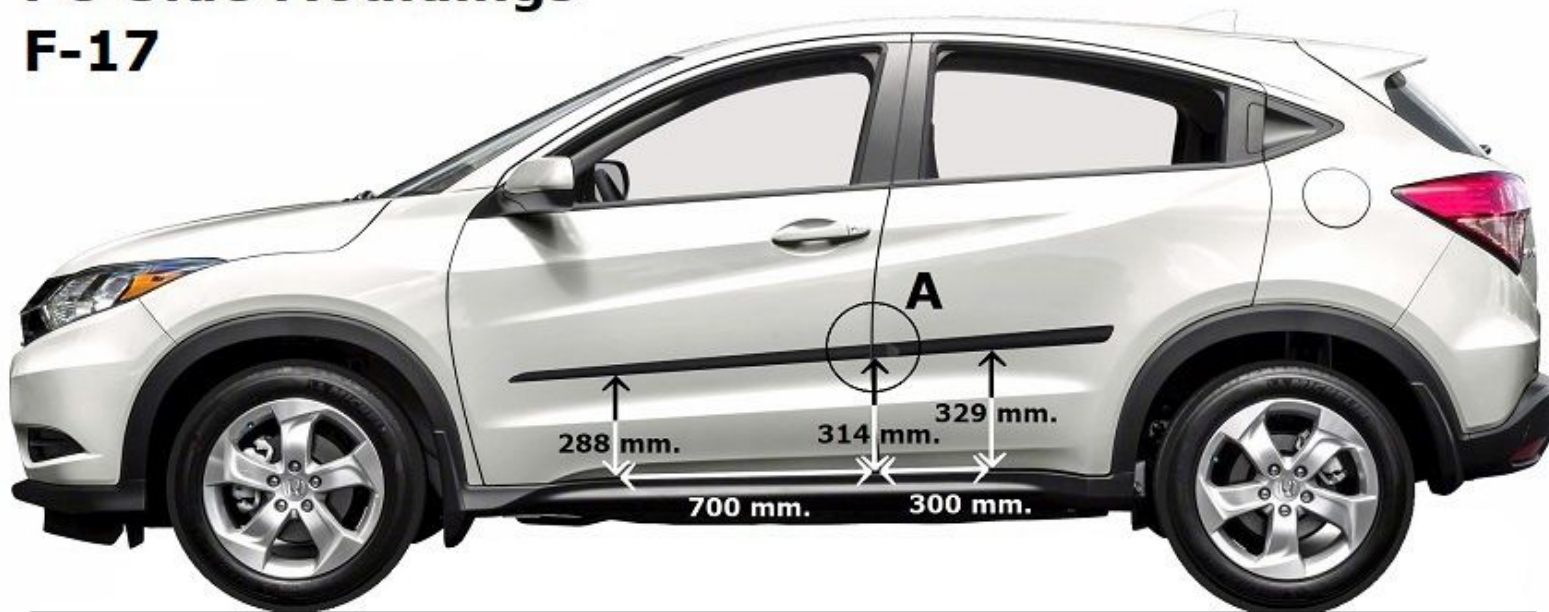

Honda HRV 2015- PU Side Mouldings F-17

ledere cm goed aandrukken !!
Press very carefully every cm !!
Sehr fest andrucken jeden cm !!