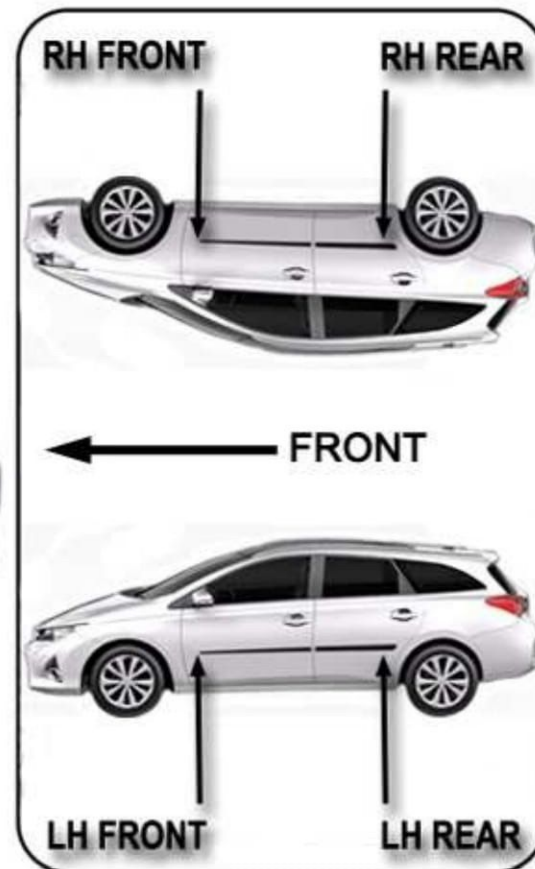

TOYOTA AURIS WAGON 2015↑

PU Side Mouldings

Degrease/entletten/degraisser/ontvetten
Alcohol/Alkohol/Alcool/Alcohol

1

20-40 °C

2

3

4