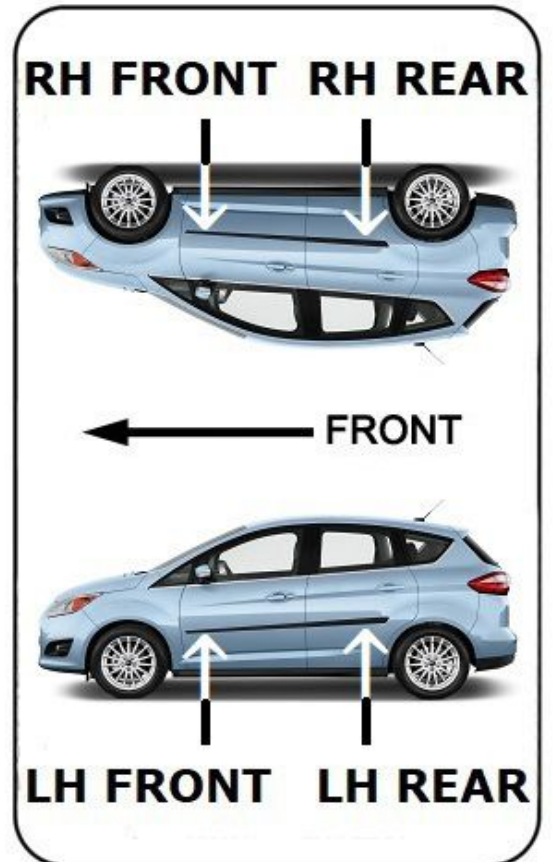

Ford C-Max 2010-19

PU Side Mouldings

F-16/20

ledere cm goed aandrukken !!
Press very carefully every cm !!
Sehr fest andrucken jeden cm !!