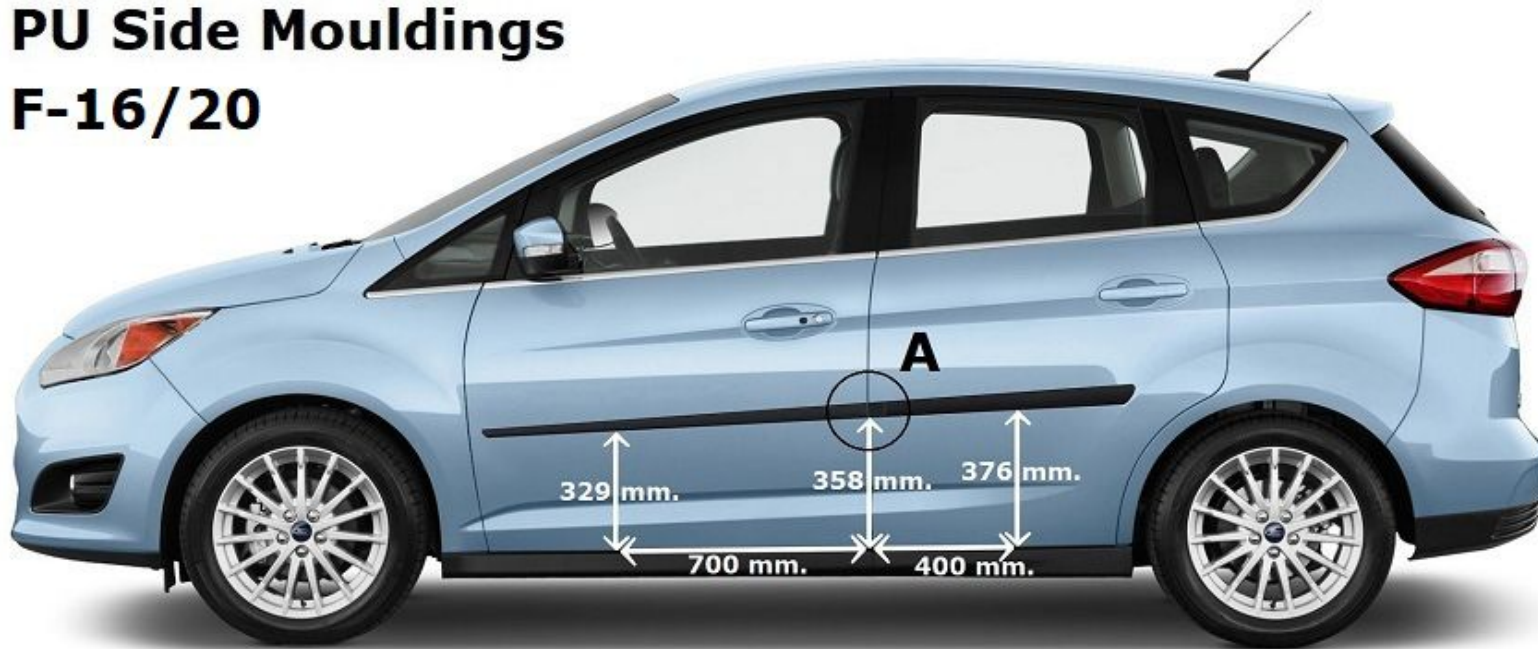

Ford C-Max 2010-19

PU Side Mouldings

F-16/20

ledere cm goed aandrukken !!
Press very carefully every cm !!
Sehr fest andrucken jeden cm !!