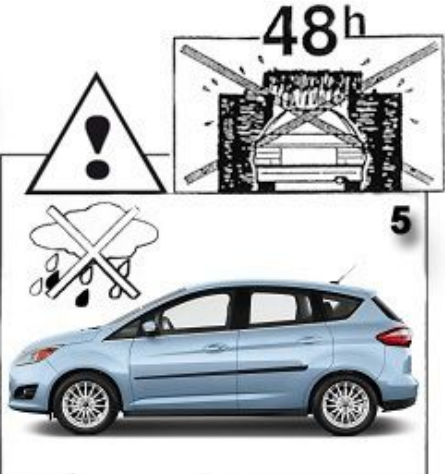

Ford C-Max 2010-19

PU Side Mouldings

F-16/20

ledere cm goed aandrukken !!
Press very carefully every cm !!
Sehr fest andrucken jeden cm !!