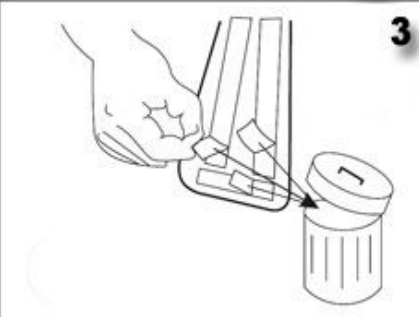

Ford C-Max 2010-19

PU Side Mouldings

F-16/20

ledere cm goed aandrukken !!
Press very carefully every cm !!
Sehr fest andrucken jeden cm !!