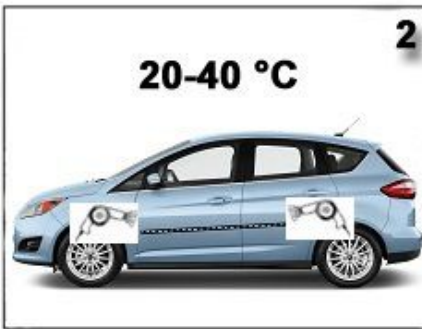

Ford C-Max 2010-19

PU Side Mouldings

F-16/20

ledere cm goed aandrukken !!
Press very carefully every cm !!
Sehr fest andrucken jeden cm !!