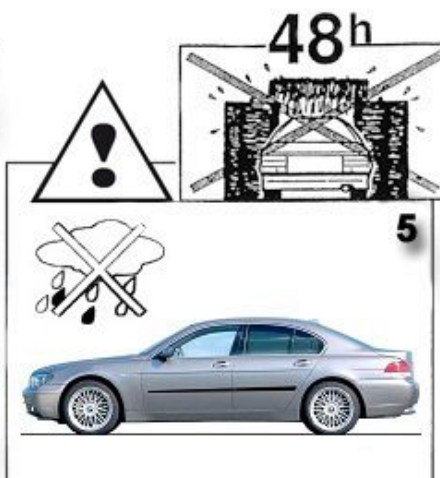

BMW 7 2001-08

PU Side Mouldings

F-15

ledere cm goed aandrukken !!
Press very carefully every cm !!
Sehr fest andrucken jeden cm !!