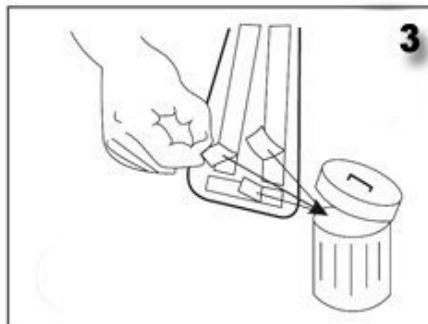

BMW 7 2001-08

PU Side Mouldings

F-15

ledere cm goed aandrukken !!
Press very carefully every cm !!
Sehr fest andrucken jeden cm !!