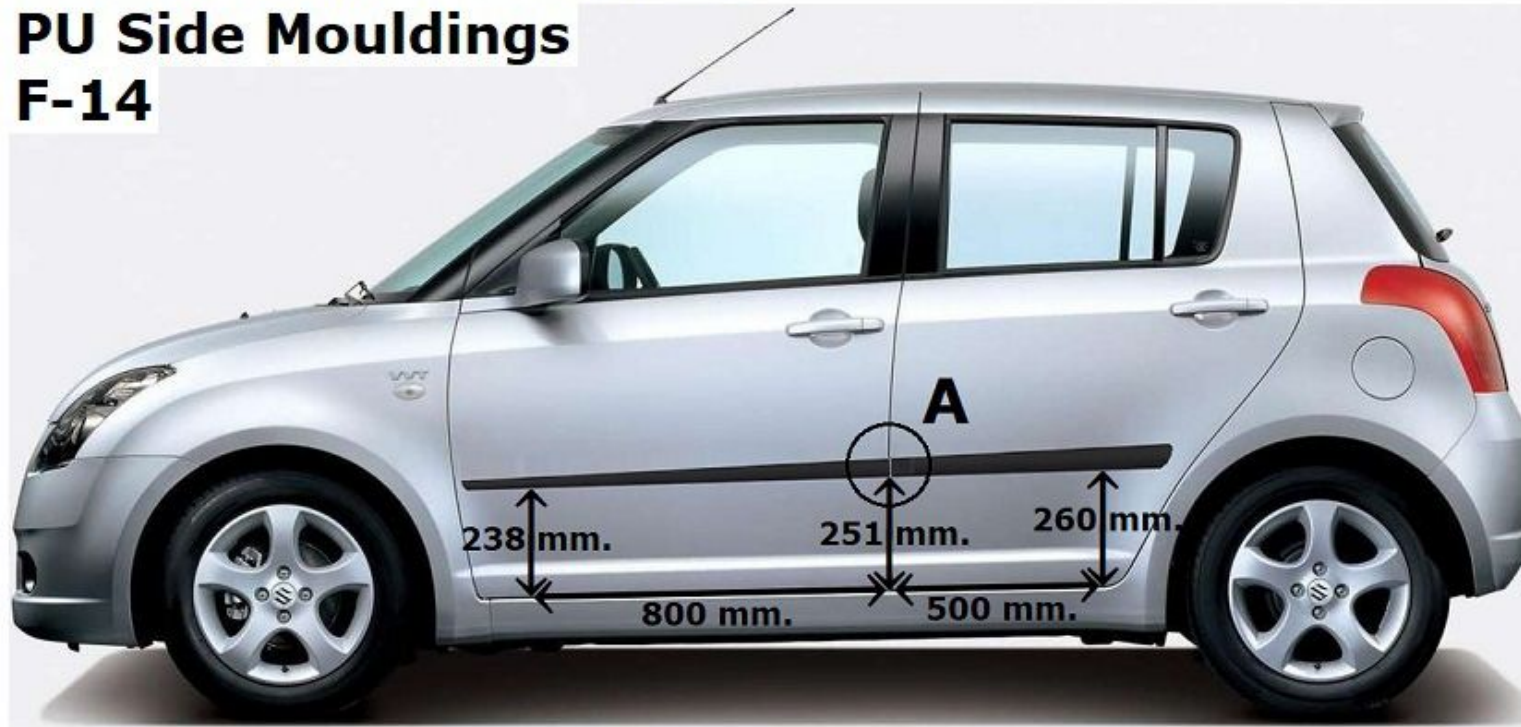

Suzuki Swift 5D 2005-10

PU Side Mouldings

F-14

ledere cm goed aandrukken !!
Press very carefully every cm !!
Sehr fest andrücken jeden cm !!