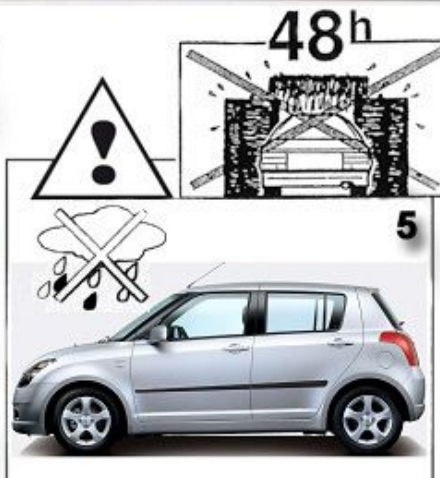

Suzuki Swift 5D 2005-10

PU Side Mouldings

F-14

ledere cm goed aandrukken !!
Press very carefully every cm !!
Sehr fest andrücken jeden cm !!