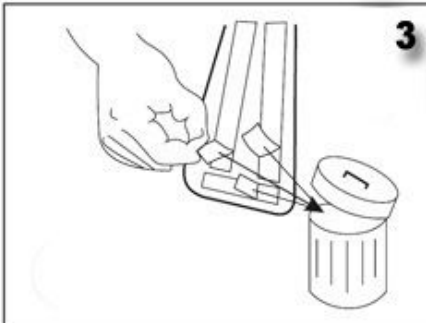

Suzuki Swift 5D 2005-10

PU Side Mouldings

F-14

ledere cm goed aandrukken !!
Press very carefully every cm !!
Sehr fest andrücken jeden cm !!