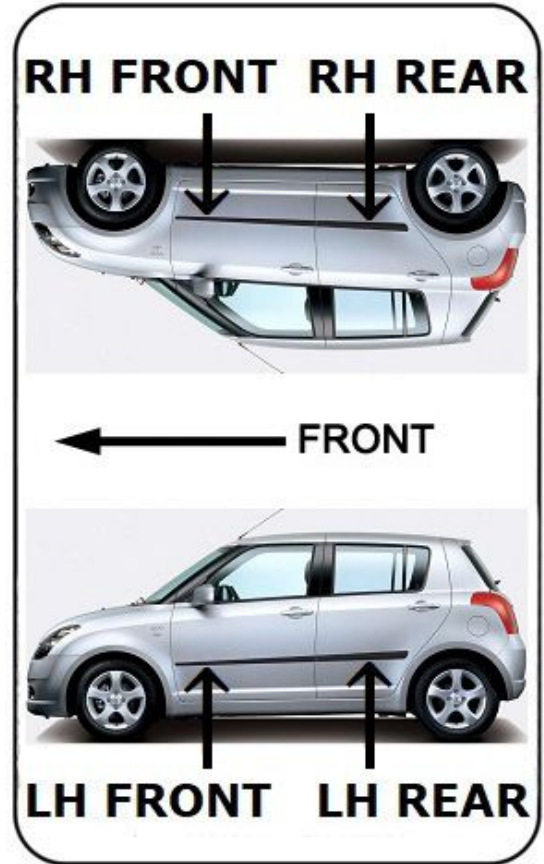

Suzuki Swift 5D 2005-10

PU Side Mouldings

F-14

ledere cm goed aandrukken !!
Press very carefully every cm !!
Sehr fest andrücken jeden cm !!