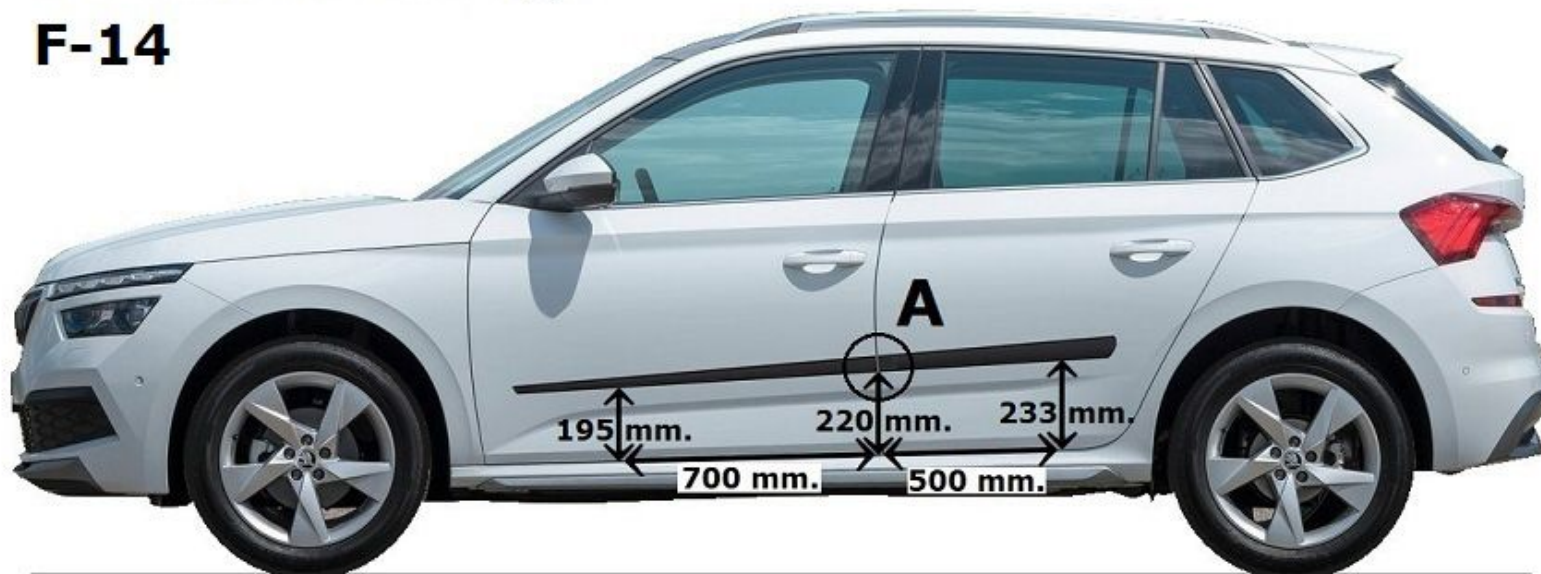

Škoda Kamiq 2019→ PU Side Mouldings F-14

ledere cm goed aandrukken !!
Press very carefully every cm !!
Sehr fest andrücken jeden cm !!