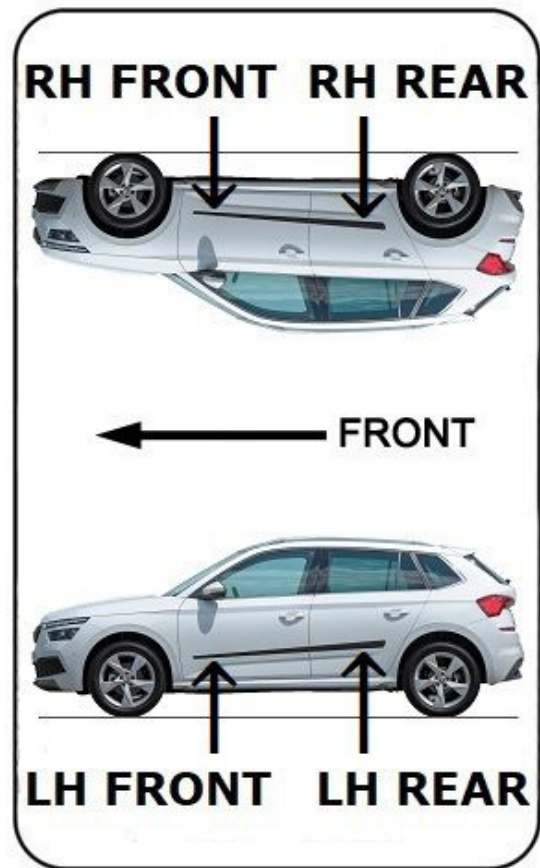

Škoda Kamiq 2019→ PU Side Mouldings F-14

ledere cm goed aandrukken !!
Press very carefully every cm !!
Sehr fest andrücken jeden cm !!