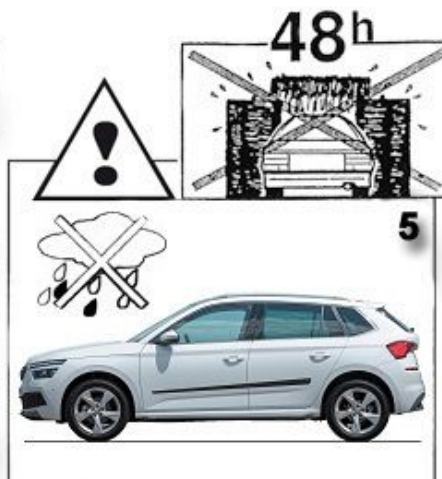

Škoda Kamiq 2019→ PU Side Mouldings F-14

ledere cm goed aandrukken !!
Press very carefully every cm !!
Sehr fest andrücken jeden cm !!