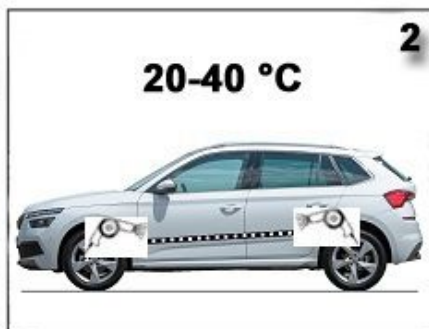

Škoda Kamiq 2019→ PU Side Mouldings F-14

ledere cm goed aandrukken !!
Press very carefully every cm !!
Sehr fest andrücken jeden cm !!