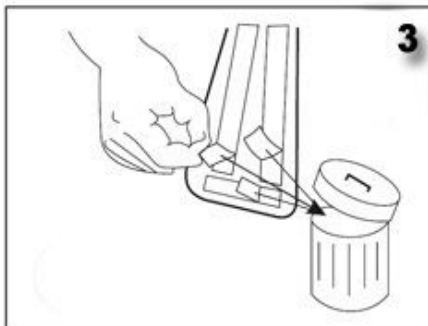

Škoda Kamiq 2019→ PU Side Mouldings F-14

ledere cm goed aandrukken !!
Press very carefully every cm !!
Sehr fest andrücken jeden cm !!