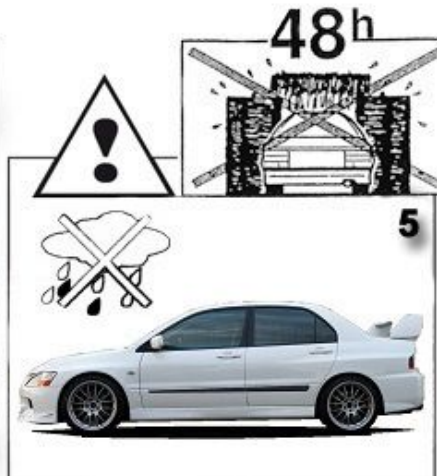

# Mitsubishi Lancer EVO 9 2005-07

## PU Side Mouldings

F-14

ledere cm goed aandrukken !!  
Press very carefully every cm !!  
Sehr fest andrücken jeden cm !!