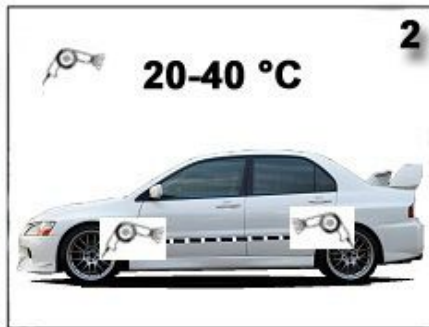

# Mitsubishi Lancer EVO 9 2005-07

## PU Side Mouldings

F-14

ledere cm goed aandrukken !!  
Press very carefully every cm !!  
Sehr fest andrücken jeden cm !!