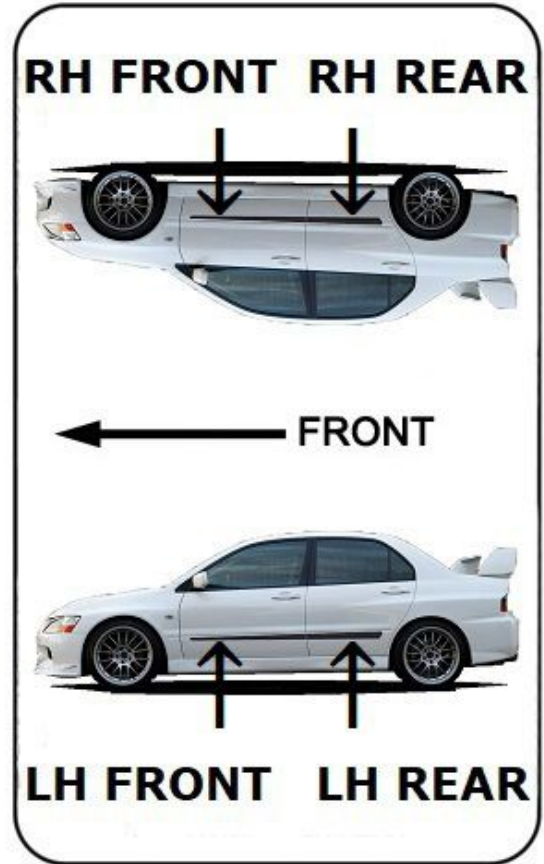

## PU Side Mouldings

F-14

ledere cm goed aandrukken !!  
Press very carefully every cm !!  
Sehr fest andrücken jeden cm !!