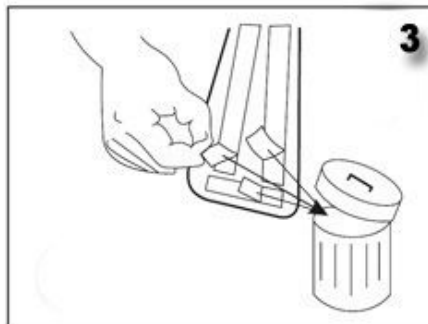

Citroën C4 Picasso 2013→

PU Side Mouldings

F-14/16

ledere cm goed aandrukken !!
Press very carefully every cm !!
Sehr fest andrücken jeden cm !!