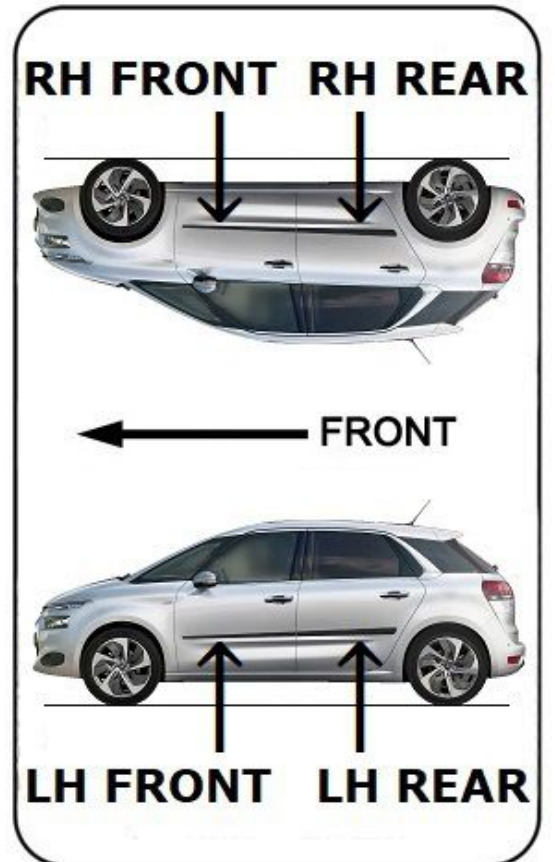

Citroën C4 Picasso 2013→

PU Side Mouldings

F-14/16

ledere cm goed aandrukken !!
Press very carefully every cm !!
Sehr fest andrücken jeden cm !!