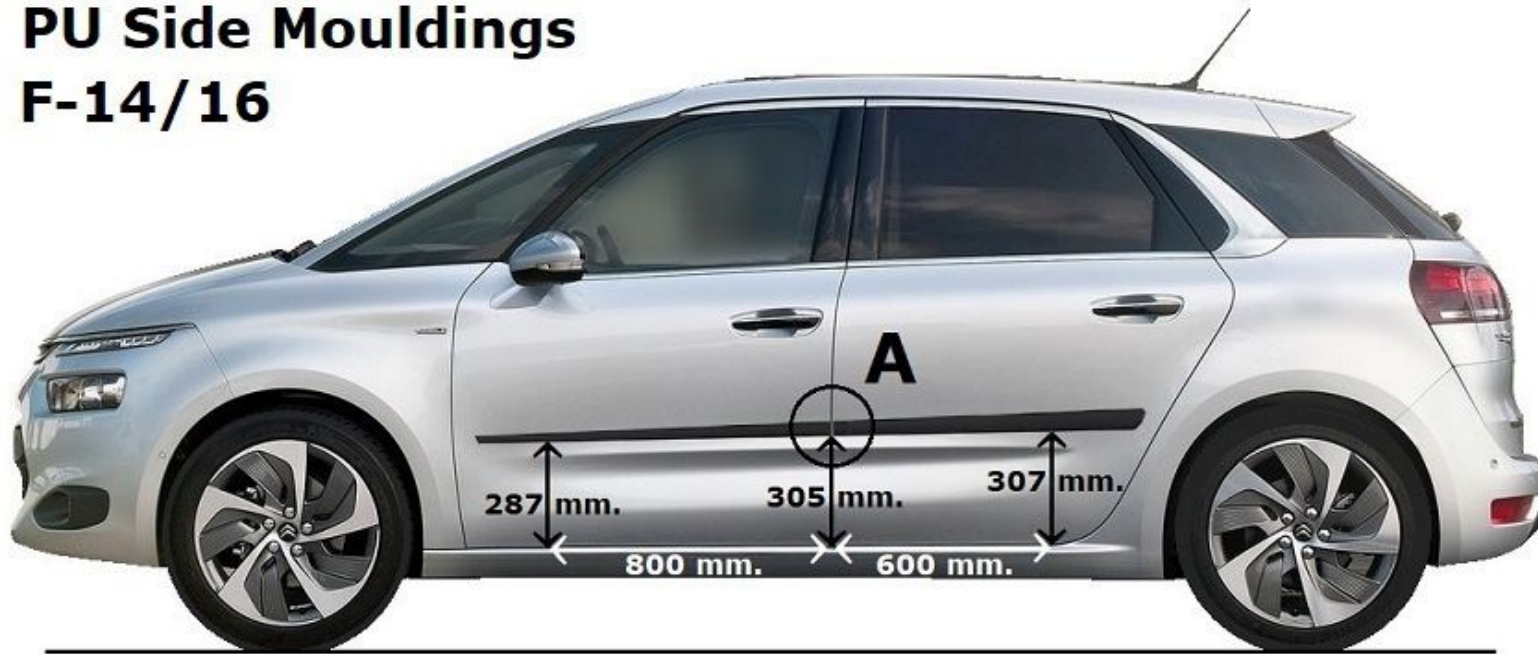

Citroën C4 Picasso 2013→

PU Side Mouldings

F-14/16

ledere cm goed aandrukken !!
Press very carefully every cm !!
Sehr fest andrücken jeden cm !!