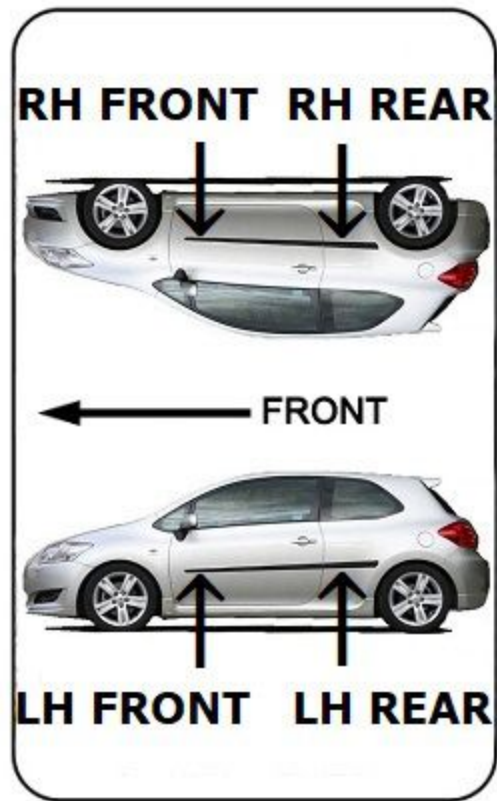

Toyota Auris 3D 2006-10

PU Side Mouldings F-13

Iedere cm goed aandrukken !!
Press very carefully every cm !!
Sehr fest andrucken jeden cm !!