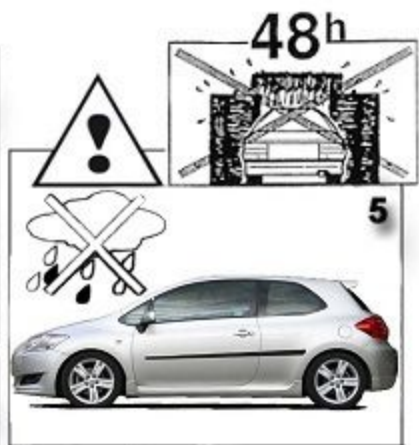

Toyota Auris 3D 2006-10

PU Side Mouldings F-13

Iedere cm goed aandrukken !!
Press very carefully every cm !!
Sehr fest andrucken jeden cm !!