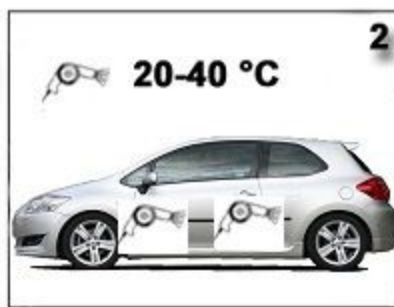

Toyota Auris 3D 2006-10

PU Side Mouldings F-13

Iedere cm goed aandrukken !!
Press very carefully every cm !!
Sehr fest andrucken jeden cm !!