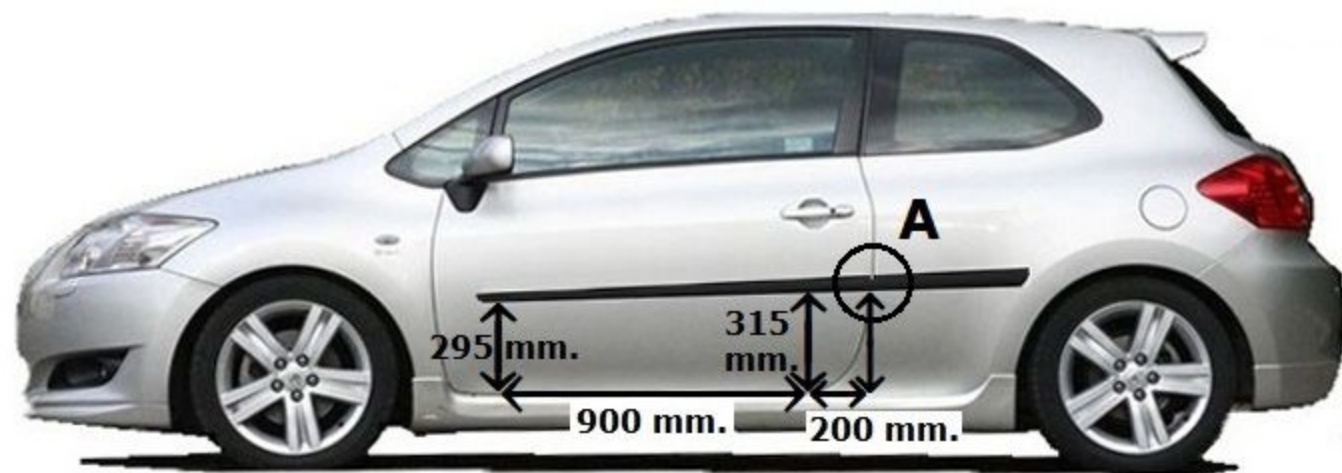

Toyota Auris 3D 2006-10

PU Side Mouldings F-13

Iedere cm goed aandrukken !!
Press very carefully every cm !!
Sehr fest andrucken jeden cm !!