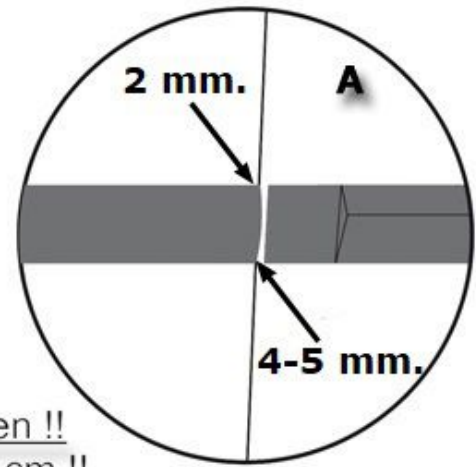

20-40 °C

2

48h

5

3

4

ledere cm goed aandrukken !!
Press very carefully every cm !!
Sehr fest andrücken jeden cm !!

2 mm.

A

4-5 mm.