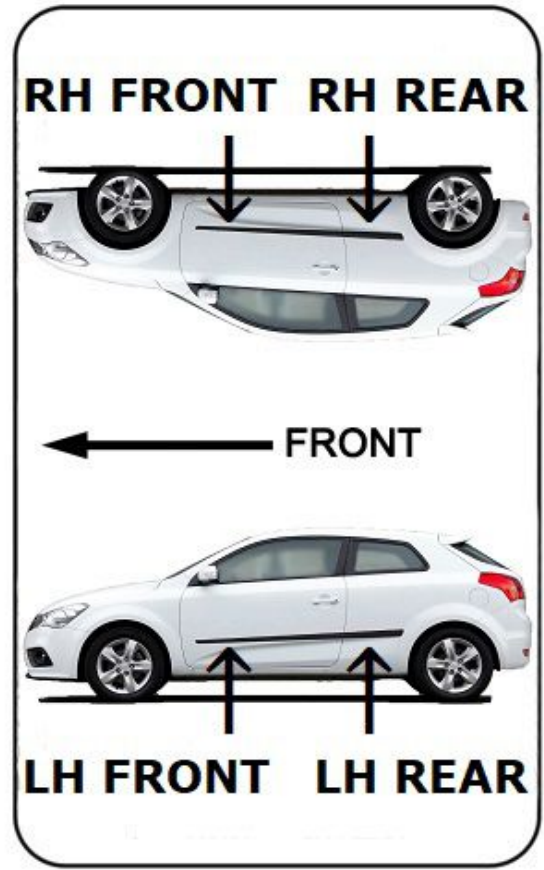

Kia Pro Cee'D 3D 2007-12

PU Side Mouldings F-13

nad przetłoczeniem
over the line
uber dem Strich

1
Degrease/entletten/degraisser/ontvetten
Alcohol/Alkohol/Alcool/Alcohol

2
20-40 °C

3
48h

4
5

3

4

ledere cm goed aandrukken !!
Press very carefully every cm !!
Sehr fest andrucken jeden cm !!