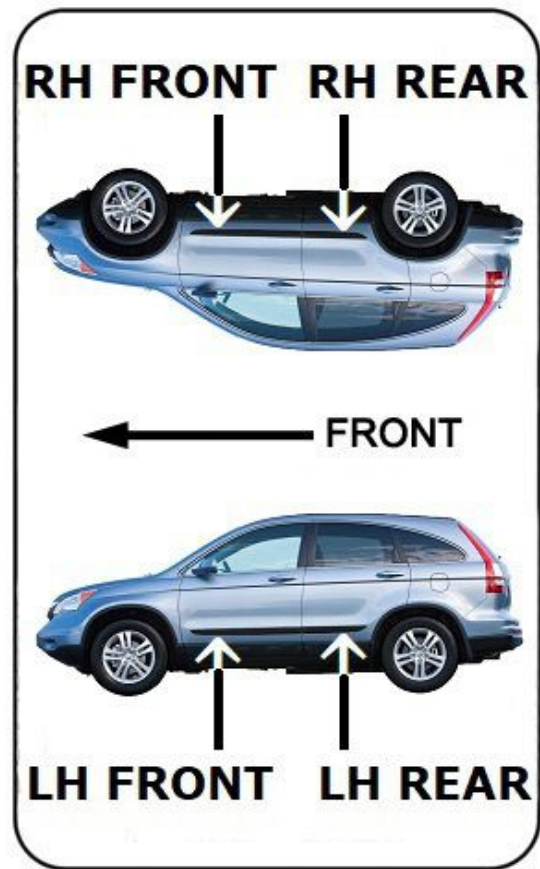

### F-12

1  
Degrease/entletten/degraisser/ontvetten  
Alcohol/Alkohol/Alcool/Alcohol

2  
20-40 °C

48h

5

3

4

ledere cm goed aandrukken !!  
Press very carefully every cm !!  
Sehr fest andrucken jeden cm !!