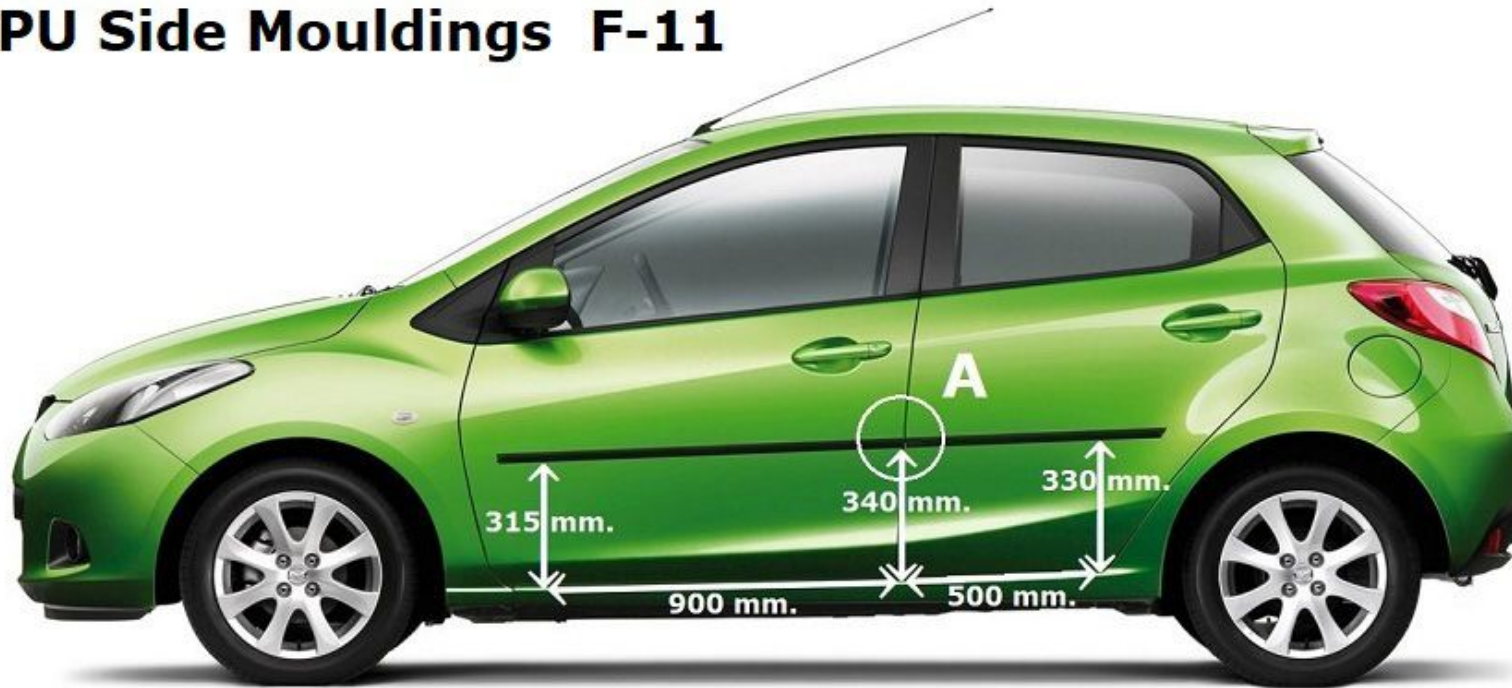

Mazda 2 5D 2007-10

PU Side Mouldings F-11

ledere cm goed aandrukken !!
Press very carefully every cm !!
Sehr fest andrucken jeden cm !!