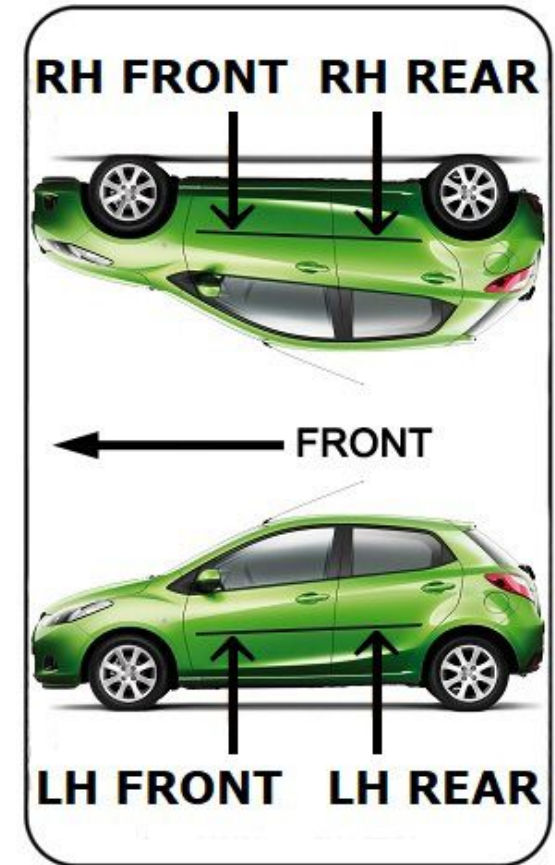

Mazda 2 5D 2007-10

PU Side Mouldings F-11

ledere cm goed aandrukken !!
Press very carefully every cm !!
Sehr fest andrucken jeden cm !!