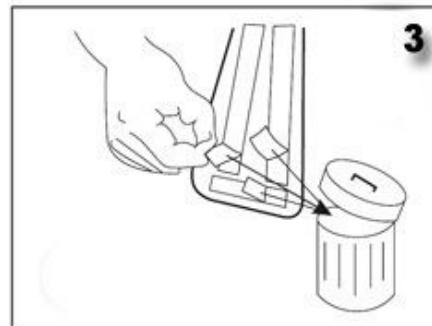

Mazda 2 5D 2007-10

PU Side Mouldings F-11

ledere cm goed aandrukken !!
Press very carefully every cm !!
Sehr fest andrucken jeden cm !!