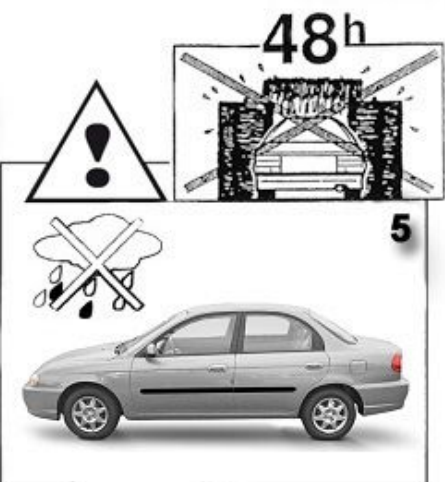

Kia Sephia 1998-2002

PU Side Mouldings

F-1

ledere cm goed aandrukken !!
Press very carefully every cm !!
Sehr fest andrucken jeden cm !!