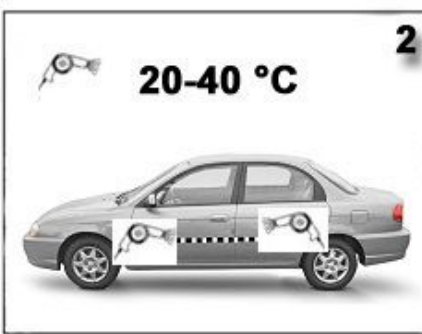

Kia Sephia 1998-2002

PU Side Mouldings

F-1

ledere cm goed aandrukken !!
Press very carefully every cm !!
Sehr fest andrucken jeden cm !!