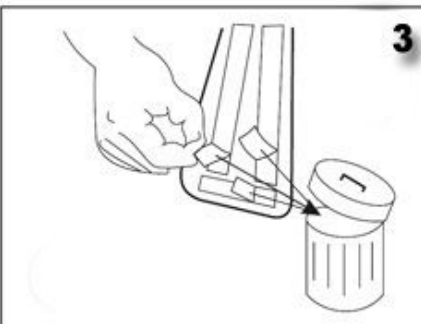

Kia Sephia 1998-2002

PU Side Mouldings

F-1

ledere cm goed aandrukken !!
Press very carefully every cm !!
Sehr fest andrucken jeden cm !!