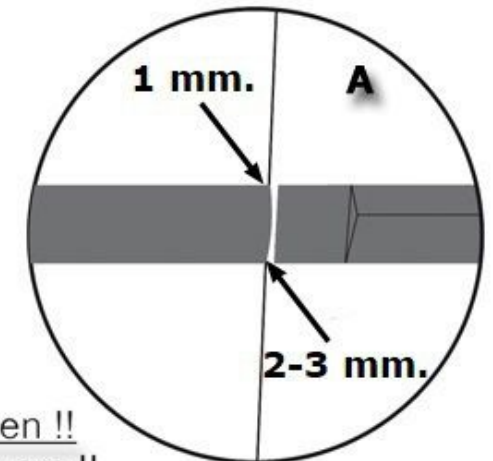

48h

5

3

4

ledere cm goed aandrukken !!  
Press very carefully every cm !!  
Sehr fest andrücken jeden cm !!

1 mm.

A

2-3 mm.