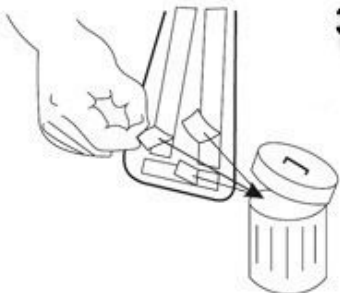

### F-1

RH FRONT RH REAR

← FRONT

LH FRONT LH REAR

Degrease/entletten/degraisser/ontvetten  
Alcohol/Alkohol/Alcool/Alcohol

1

20-40 °C

2

48h

5

3

4

ledere cm goed aandrukken !!  
Press very carefully every cm !!  
Sehr fest andrücken jeden cm !!

1 mm.

A

2-3 mm.