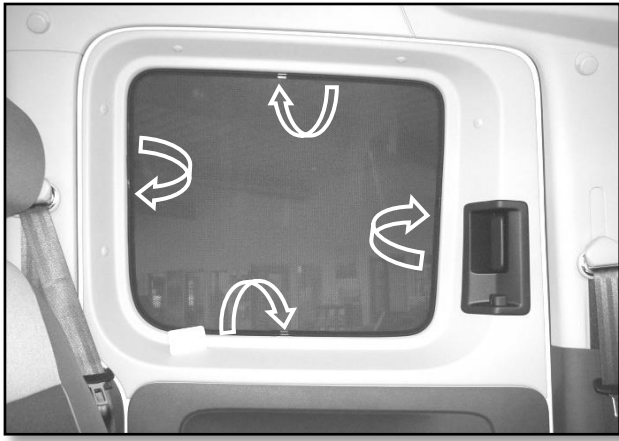

Sonniboy VW Caddy IV, Tür hinten ohne Schiebefenster, Seitenfenster, Heckscheibe
0078416ABC
2015 →

A 0078416A Tür / door
↓ 2x (Left & Right)

B
↓ 8x

C 0078265B, ab 2010- Seitenfenster / side window

↓ 2x (Left & Right)