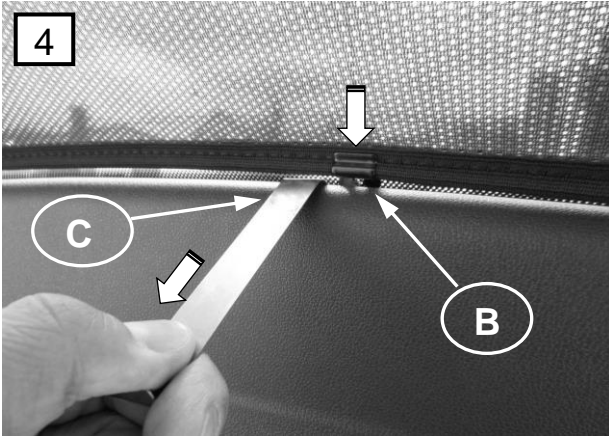

Seat Leon ST 5-door 5F, Tür hinten, Seitenfenster und Heckscheibe
 ab 2013-
 0078371ABC

1

D

↓ 2x

E

↓ 6x