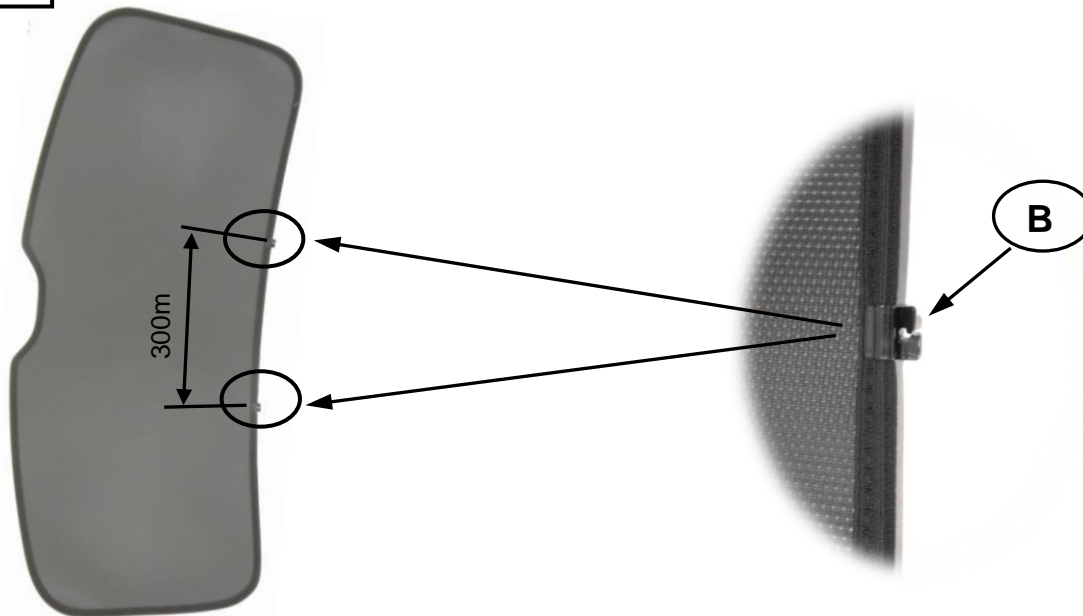

Seat Leon ST 5-door 5F, Tür hinten, Seitenfenster und Heckscheibe
 ab 2013-
 0078371ABC

1

D

↓ 2x

E

↓ 6x