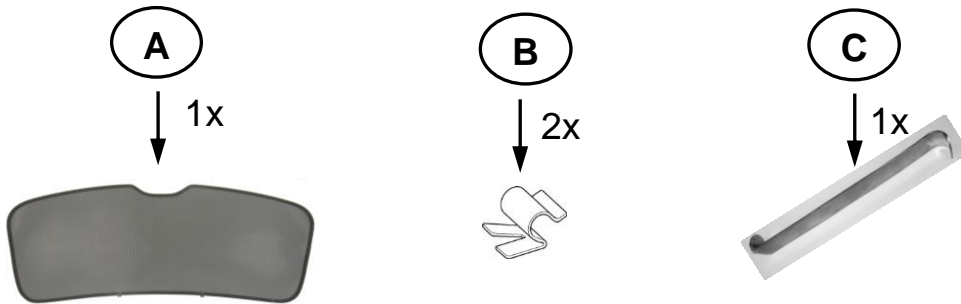

Seat Leon ST 5-door 5F, Tür hinten, Seitenfenster und Heckscheibe
 ab 2013-
 0078371ABC

1

D

↓ 2x

E

↓ 6x