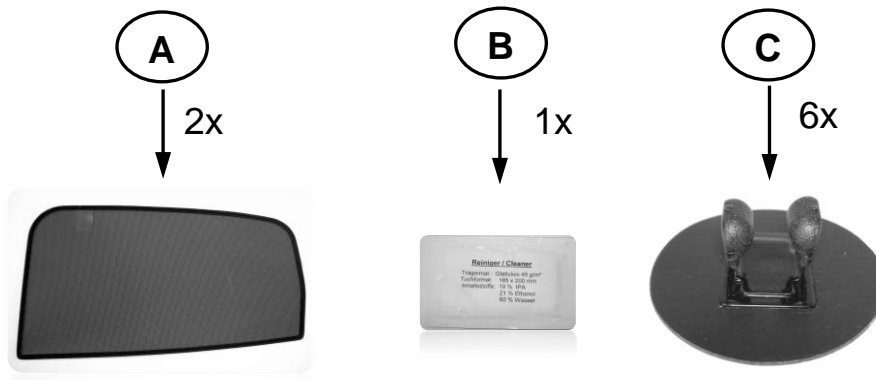

Sonniboy Hyundai i30 5-door
 Tür hinten, rear door / kleines Seitenfenster, small rear window / Heckscheibe, rear window
 2012 →
 0078355ABC

D
↓
2x

E
↓
2x

8

8a

9

10

F
↓
1x