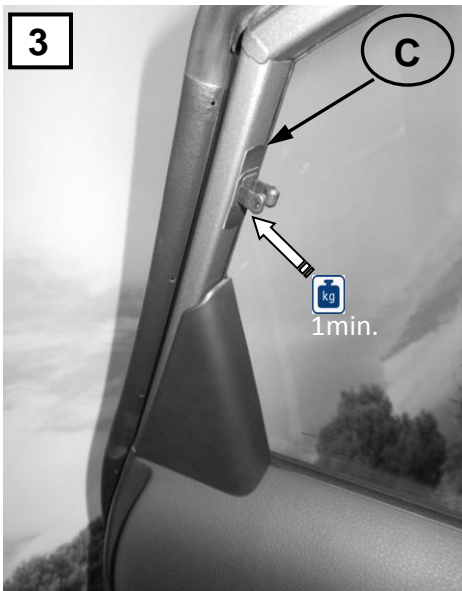

Sonniboy Hyundai i30 5-door
 Tür hinten, rear door / kleines Seitenfenster, small rear window / Heckscheibe, rear window
 2012 →
 0078355ABC

D
↓
2x

E
↓
2x

8

8a

9

10

F
↓
1x