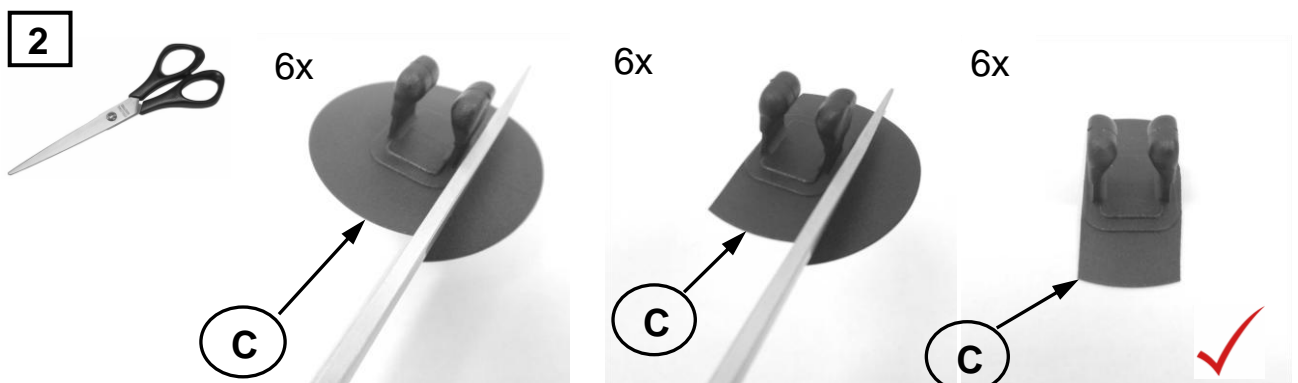

Sonniboy Hyundai i30 5-door
 Tür hinten, rear door / kleines Seitenfenster, small rear window / Heckscheibe, rear window
 2012 →
 0078355ABC

D
↓
2x

E
↓
2x

8

8a

9

10

F
↓
1x