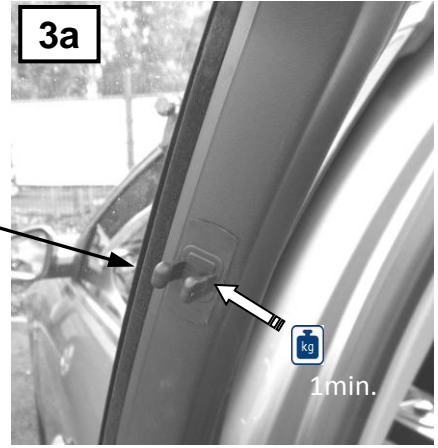

**A**  
 ↓  
 1x links / left  
 1x rechts / right

**B**  
 ↓  
 1x

**C**  
 ↓  
 4x

**2**

2 pieces cut one side  
 2 Stück eine Seite schneiden

2 pieces cut both sides  
 2 Stück beide Seiten schneiden

Rear window only for Opel Insignia FLH 5-door  
 Heckscheibe nur für Opel Insignia FLH 5-door