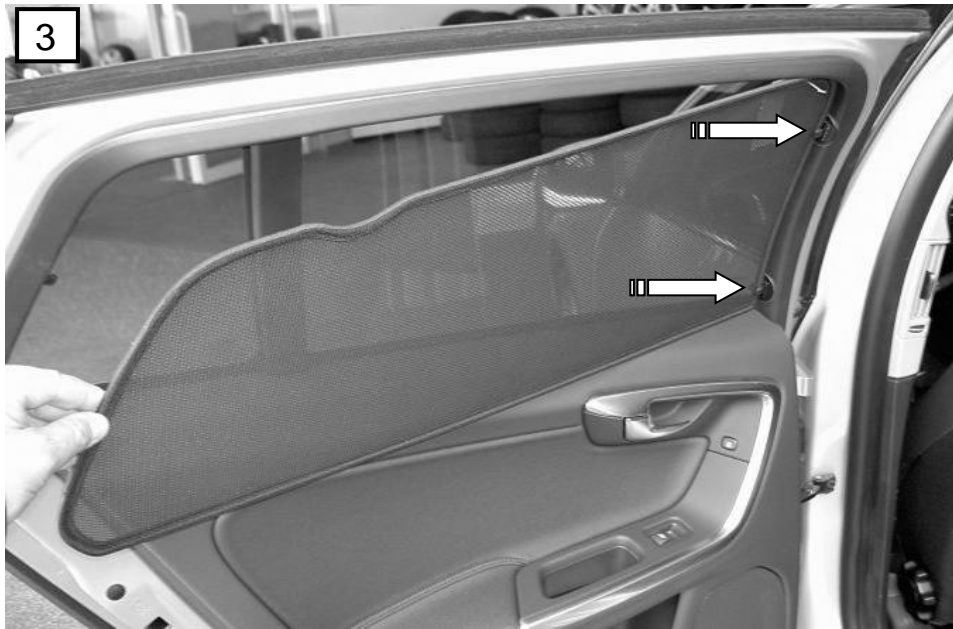

Sonniboy Volvo V60 Kombi, Tür hinten, Kleines Seitenfenster, Heckscheibe
2010 →
0078303ABC

A

↓ 2x (L&R)

B

↓ 6x

C

↓ 1x

D