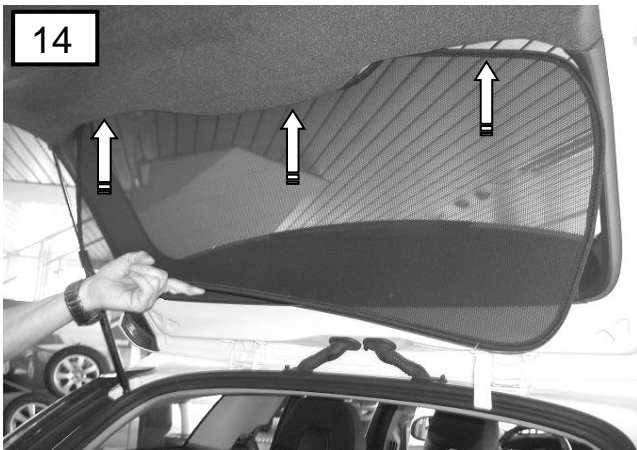

2x

E

2x

8

9

10

11

Hinweise zur Vermeidung von Fehlern beim Kleben

Recommendations for the prevention of errors during gluing

- Die zu verklebenden Oberflächen müssen sauber, trocken, fett- und staubfrei sein
The surfaces must be clean, dry, grease- and dust free
- Silikonhaltiges Cockpitspray ist unbedingt zu vermeiden
Cockpit spray which contains silicone has absolutely to be avoided
- Nach dem Reinigen mit dem Reinigungstuch darf erst nach vollständigen Abtrocknen verklebt werden
To be used only after complete drying and cleaning with cleaning cloth
- Die Oberflächentemperatur der Klebefläche soll während des Aushärtezeitraums (24 bis 48 Stunden) nicht unterhalb von 16°C und oberhalb von 35°C liegen. Direkte Sonneneinstrahlung ist im Aushärtezeitraum zu vermeiden
The surface temperature of the adhesive surface during curing time (24 to 48 hours) should not be below 16°C and not over 35°C. Direct sunlight should be avoided during curing time