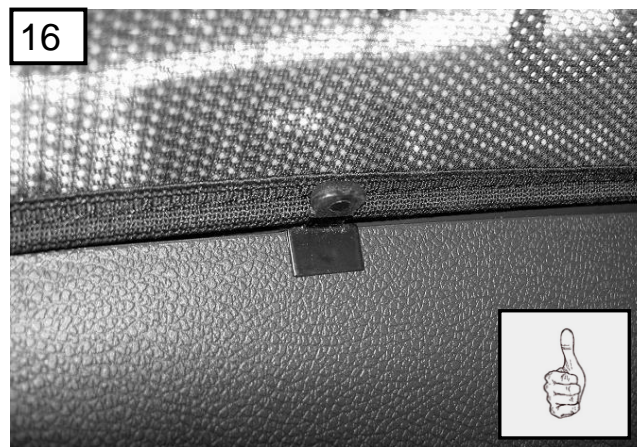

2x

E

2x

8

9

10

11

Hinweise zur Vermeidung von Fehlern beim Kleben

Recommendations for the prevention of errors during gluing

- Die zu verklebenden Oberflächen müssen sauber, trocken, fett- und staubfrei sein
The surfaces must be clean, dry, grease- and dust free
- Silikonhaltiges Cockpitspray ist unbedingt zu vermeiden
Cockpit spray which contains silicone has absolutely to be avoided
- Nach dem Reinigen mit dem Reinigungstuch darf erst nach vollständigen Abtrocknen verklebt werden
To be used only after complete drying and cleaning with cleaning cloth
- Die Oberflächentemperatur der Klebefläche soll während des Aushärtezeitraums (24 bis 48 Stunden) nicht unterhalb von 16°C und oberhalb von 35°C liegen. Direkte Sonneneinstrahlung ist im Aushärtezeitraum zu vermeiden
The surface temperature of the adhesive surface during curing time (24 to 48 hours) should not be below 16°C and not over 35°C. Direct sunlight should be avoided during curing time