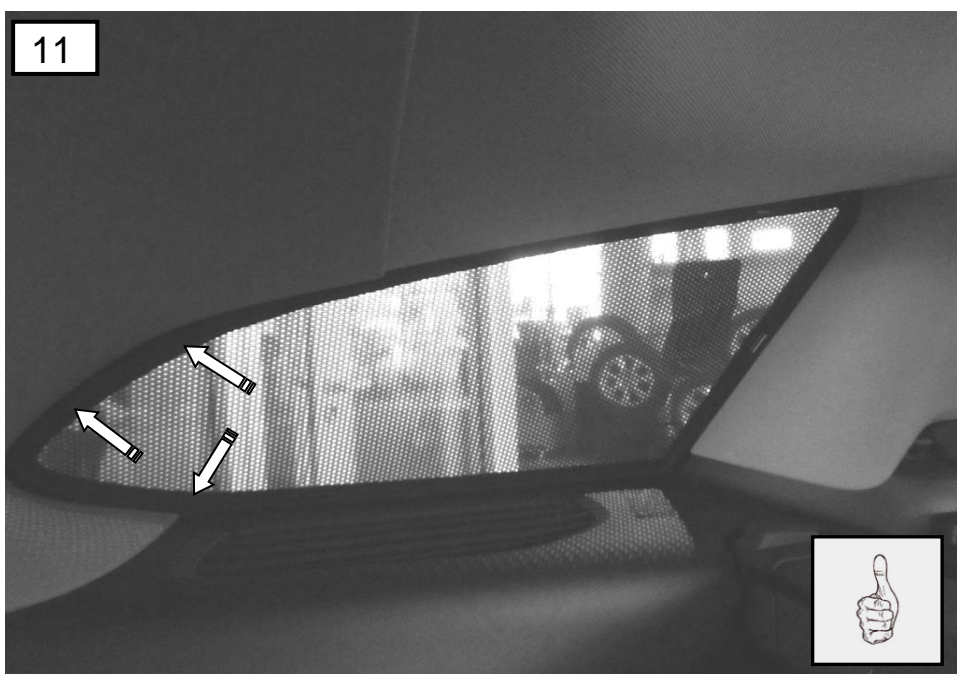

2x

E

2x

8

9

10

11

Hinweise zur Vermeidung von Fehlern beim Kleben

Recommendations for the prevention of errors during gluing

- Die zu verklebenden Oberflächen müssen sauber, trocken, fett- und staubfrei sein
The surfaces must be clean, dry, grease- and dust free
- Silikonhaltiges Cockpitspray ist unbedingt zu vermeiden
Cockpit spray which contains silicone has absolutely to be avoided
- Nach dem Reinigen mit dem Reinigungstuch darf erst nach vollständigen Abtrocknen verklebt werden
To be used only after complete drying and cleaning with cleaning cloth
- Die Oberflächentemperatur der Klebefläche soll während des Aushärtezeitraums (24 bis 48 Stunden) nicht unterhalb von 16°C und oberhalb von 35°C liegen. Direkte Sonneneinstrahlung ist im Aushärtezeitraum zu vermeiden
The surface temperature of the adhesive surface during curing time (24 to 48 hours) should not be below 16°C and not over 35°C. Direct sunlight should be avoided during curing time

- Der Klebhalter sollte beim Ankleben mindestens 30 Sekunden fest angedrückt werden
The adhesive holders should be pressed firmly for 30 seconds during gluing.
- Die vollständige Klebekraft wird erst nach 48 Stunden erreicht
Full adhesion is reached after 48 hours only
- Der Sonnenschutz darf erst nach Erreichen der vollständigen Klebekraft eingebaut werden und muss spannungsfrei zwischen den Clips fixiert sein
The Sonniboy has to be installed only after reaching the full bond strength and has to be fixed without tension between the clips