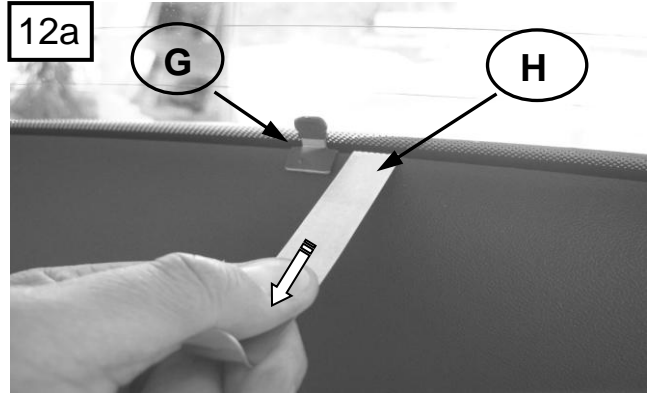

2x

E

2x

8

9

10

11

Hinweise zur Vermeidung von Fehlern beim Kleben

Recommendations for the prevention of errors during gluing

- Die zu verklebenden Oberflächen müssen sauber, trocken, fett- und staubfrei sein
The surfaces must be clean, dry, grease- and dust free
- Silikonhaltiges Cockpitspray ist unbedingt zu vermeiden
Cockpit spray which contains silicone has absolutely to be avoided
- Nach dem Reinigen mit dem Reinigungstuch darf erst nach vollständigen Abtrocknen verklebt werden
To be used only after complete drying and cleaning with cleaning cloth
- Die Oberflächentemperatur der Klebefläche soll während des Aushärtezeitraums (24 bis 48 Stunden) nicht unterhalb von 16°C und oberhalb von 35°C liegen. Direkte Sonneneinstrahlung ist im Aushärtezeitraum zu vermeiden
The surface temperature of the adhesive surface during curing time (24 to 48 hours) should not be below 16°C and not over 35°C. Direct sunlight should be avoided during curing time

- Der Klebhalter sollte beim Ankleben mindestens 30 Sekunden fest angedrückt werden
The adhesive holders should be pressed firmly for 30 seconds during gluing.
- Die vollständige Klebekraft wird erst nach 48 Stunden erreicht
Full adhesion is reached after 48 hours only
- Der Sonnenschutz darf erst nach Erreichen der vollständigen Klebekraft eingebaut werden und muss spannungsfrei zwischen den Clips fixiert sein
The Sonniboy has to be installed only after reaching the full bond strength and has to be fixed without tension between the clips