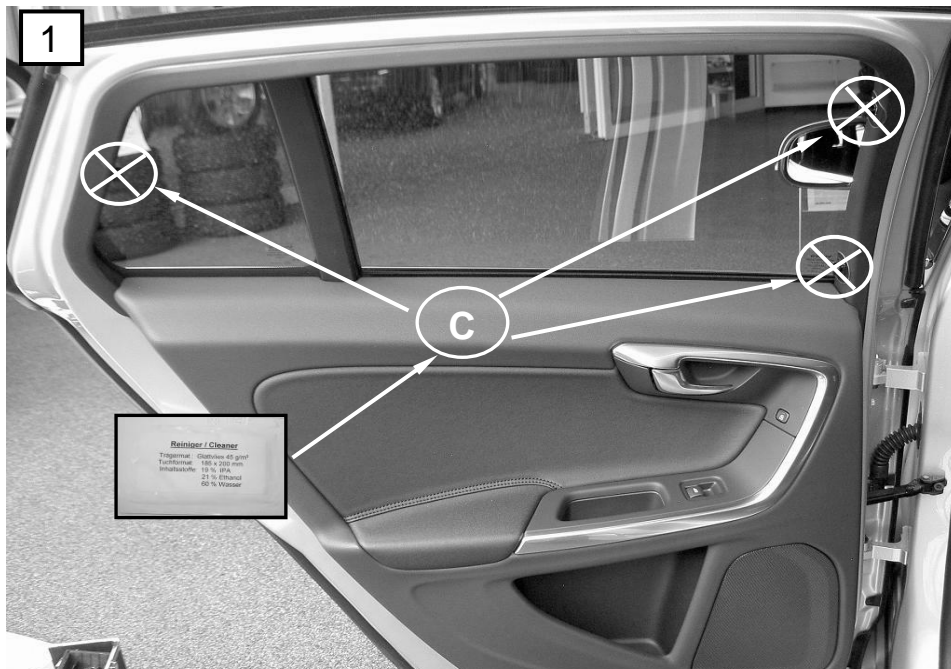

Sonniboy Volvo V60 Kombi, Tür hinten, Kleines Seitenfenster, Heckscheibe
2010 →
0078303ABC

A

↓ 2x (L&R)

B

↓ 6x

C

↓ 1x