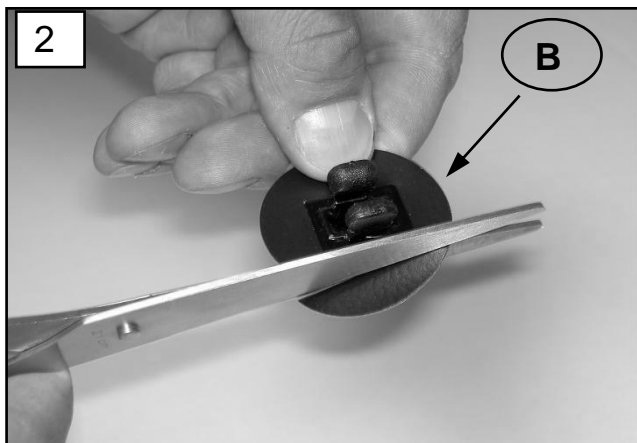

Sonniboy Volvo V60 Kombi, Tür hinten, Kleines Seitenfenster, Heckscheibe
2010 →
0078303ABC

A

↓ 2x (L&R)

B

↓ 6x

C

↓ 1x

D

2x

E

2x

8

9

10

11

Hinweise zur Vermeidung von Fehlern beim Kleben

Recommendations for the prevention of errors during gluing

- Die zu verklebenden Oberflächen müssen sauber, trocken, fett- und staubfrei sein
The surfaces must be clean, dry, grease- and dust free
- Silikonhaltiges Cockpitspray ist unbedingt zu vermeiden
Cockpit spray which contains silicone has absolutely to be avoided
- Nach dem Reinigen mit dem Reinigungstuch darf erst nach vollständigen Abtrocknen verklebt werden
To be used only after complete drying and cleaning with cleaning cloth
- Die Oberflächentemperatur der Klebefläche soll während des Aushärtezeitraums (24 bis 48 Stunden) nicht unterhalb von 16°C und oberhalb von 35°C liegen. Direkte Sonneneinstrahlung ist im Aushärtezeitraum zu vermeiden
The surface temperature of the adhesive surface during curing time (24 to 48 hours) should not be below 16°C and not over 35°C. Direct sunlight should be avoided during curing time

- Der Klebhalter sollte beim Ankleben mindestens 30 Sekunden fest angedrückt werden
The adhesive holders should be pressed firmly for 30 seconds during gluing.
- Die vollständige Klebekraft wird erst nach 48 Stunden erreicht
Full adhesion is reached after 48 hours only
- Der Sonnenschutz darf erst nach Erreichen der vollständigen Klebekraft eingebaut werden und muss spannungsfrei zwischen den Clips fixiert sein
The Sonniboy has to be installed only after reaching the full bond strength and has to be fixed without tension between the clips