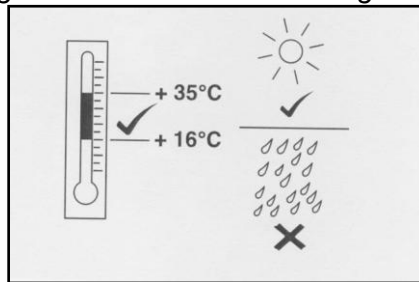

2x

E

2x

8

9

10

11

Hinweise zur Vermeidung von Fehlern beim Kleben

Recommendations for the prevention of errors during gluing

- Die zu verklebenden Oberflächen müssen sauber, trocken, fett- und staubfrei sein
The surfaces must be clean, dry, grease- and dust free
- Silikonhaltiges Cockpitspray ist unbedingt zu vermeiden
Cockpit spray which contains silicone has absolutely to be avoided
- Nach dem Reinigen mit dem Reinigungstuch darf erst nach vollständigen Abtrocknen verklebt werden
To be used only after complete drying and cleaning with cleaning cloth
- Die Oberflächentemperatur der Klebefläche soll während des Aushärtezeitraums (24 bis 48 Stunden) nicht unterhalb von 16°C und oberhalb von 35°C liegen. Direkte Sonneneinstrahlung ist im Aushärtezeitraum zu vermeiden
The surface temperature of the adhesive surface during curing time (24 to 48 hours) should not be below 16°C and not over 35°C. Direct sunlight should be avoided during curing time