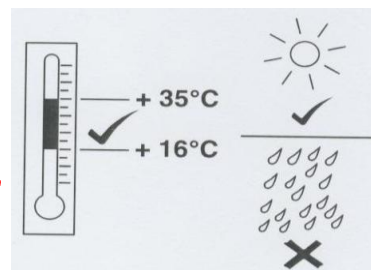

Sonniboy Volvo V60 Kombi, Tür hinten, Kleines Seitenfenster, Heckscheibe
2010 →
0078303ABC

A

↓ 2x (L&R)

B

↓ 6x

C

↓ 1x

D

2x

E

2x

8

9

10

11

Hinweise zur Vermeidung von Fehlern beim Kleben