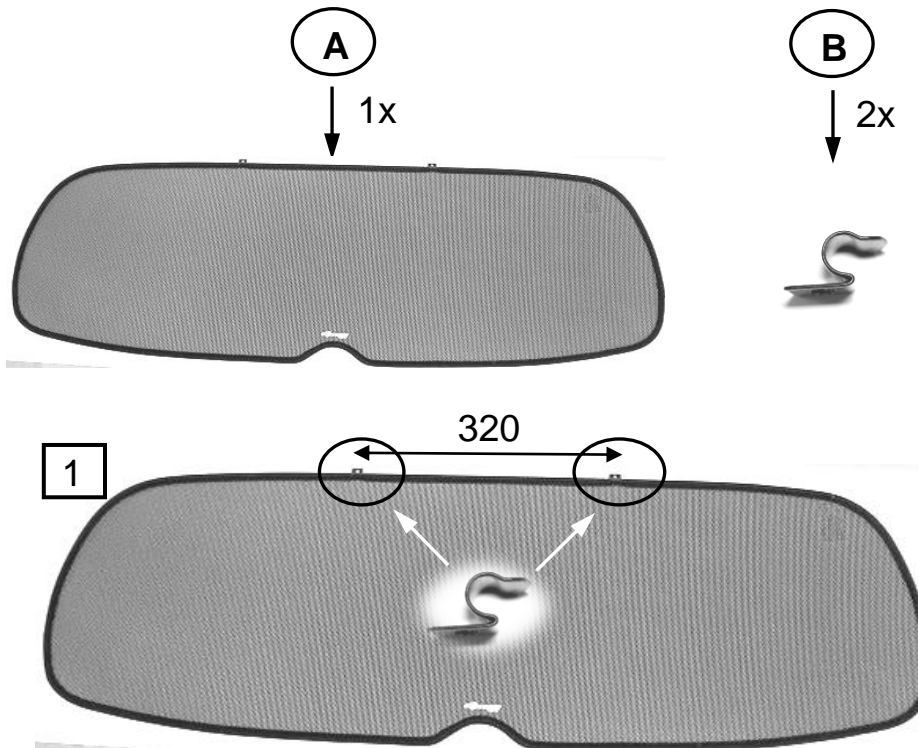

Sonniboy Honda Accord Tourer, Heckscheibe, kleines Seitenfenster, Tür hinten
0078283ABC
2003-2008

(C)
↓ 2x (left & right)

(B)
↓ 2x

5

D

↓ 2x (left & right)

E

↓ 8x