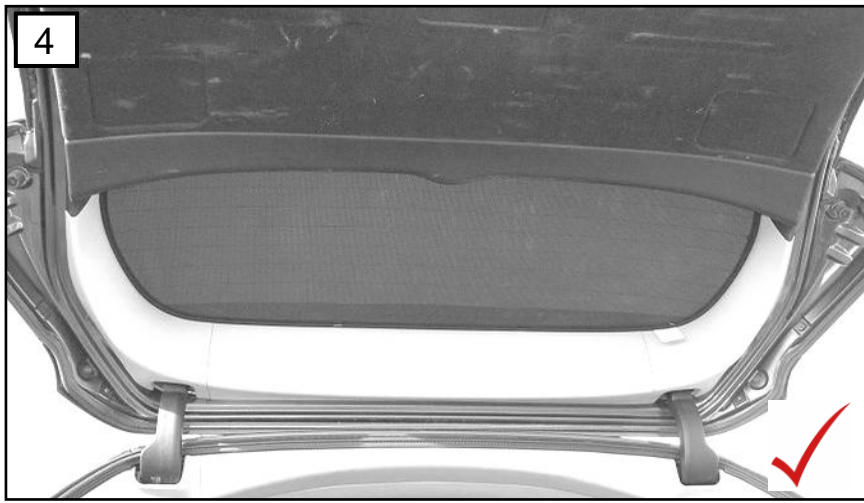

Sonniboy Honda Accord Tourer, Heckscheibe, kleines Seitenfenster, Tür hinten
0078283ABC
2003-2008

(C)
↓ 2x (left & right)

(B)
↓ 2x

5

D

↓ 2x (left & right)

E

↓ 8x