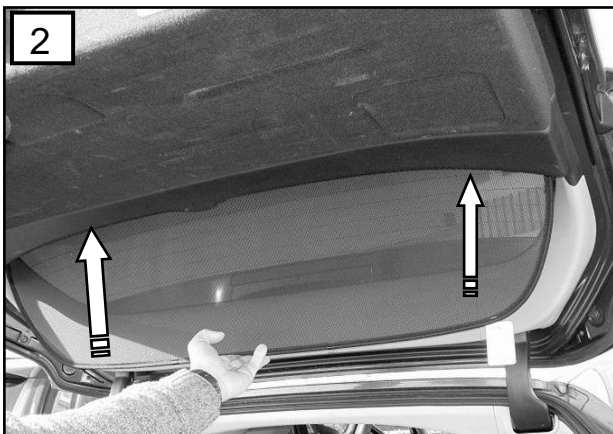

Sonniboy Honda Accord Tourer, Heckscheibe, kleines Seitenfenster, Tür hinten
0078283ABC
2003-2008

(C)
↓ 2x (left & right)

(B)
↓ 2x

5

D

↓ 2x (left & right)

E

↓ 8x