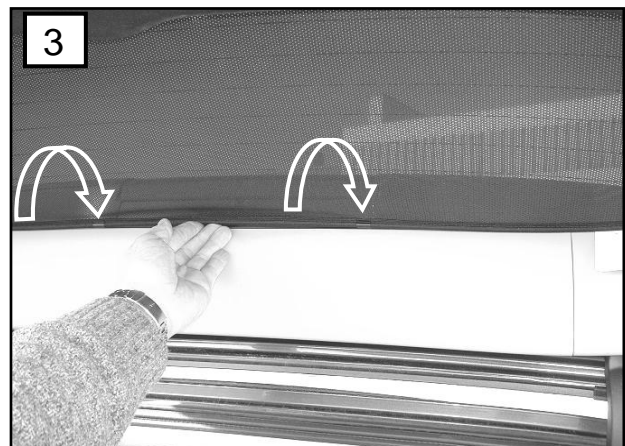

Sonniboy Honda Accord Tourer, Heckscheibe, kleines Seitenfenster, Tür hinten
0078283ABC
2003-2008

(C)
↓ 2x (left & right)

(B)
↓ 2x

5

D

↓ 2x (left & right)

E

↓ 8x