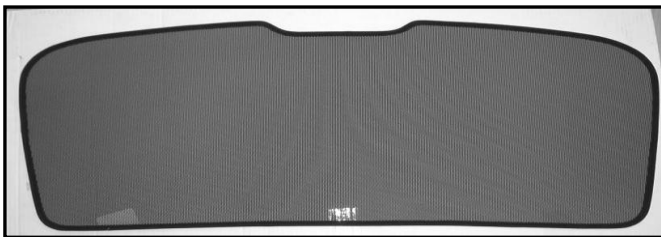

Sonniboy BMW X3 F25, Tür hinten, Kleines Seitenfenster, Heckscheibe
2010 →
0078274ABC

F

↓ 1x

G

↓ 2x

10

11