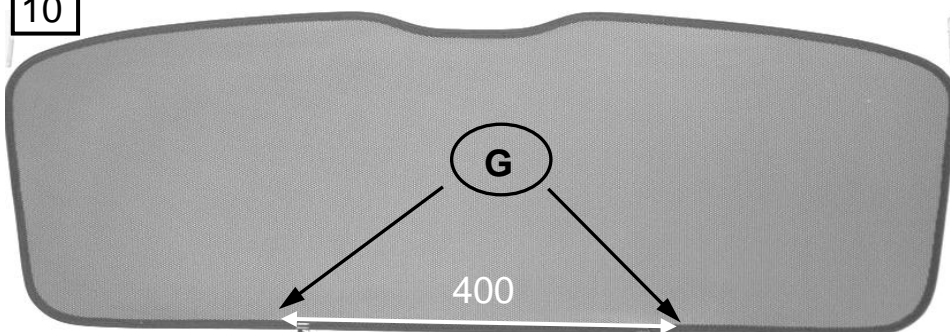

Sonniboy BMW X3 F25, Tür hinten, Kleines Seitenfenster, Heckscheibe
2010 →
0078274ABC

F

↓ 1x

G

↓ 2x

10

11