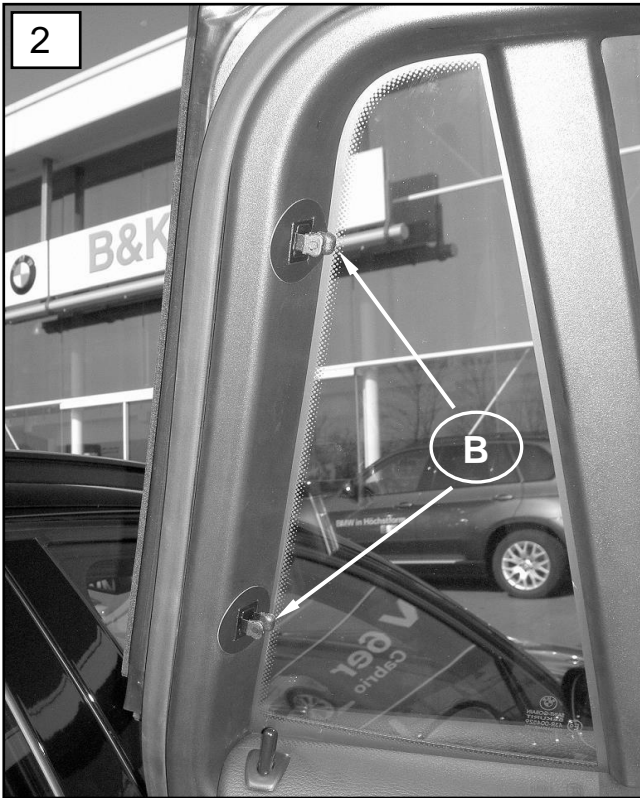

Sonniboy BMW X3 F25, Tür hinten, Kleines Seitenfenster, Heckscheibe
2010 →
0078274ABC

F

↓ 1x

G

↓ 2x

10

11