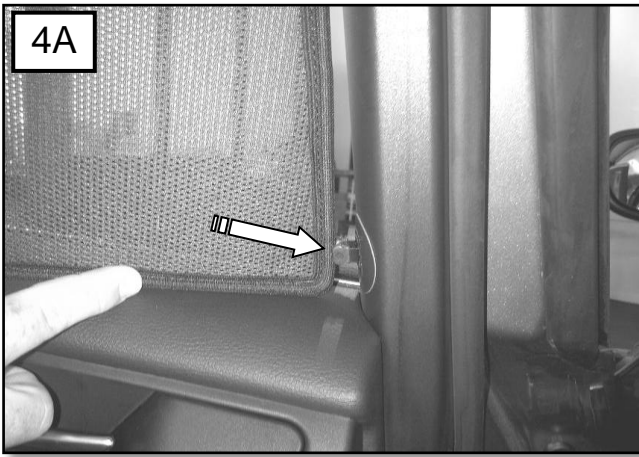

Sonniboy BMW X3 F25, Tür hinten, Kleines Seitenfenster, Heckscheibe
2010 →
0078274ABC

F

↓ 1x

G

↓ 2x

10

11