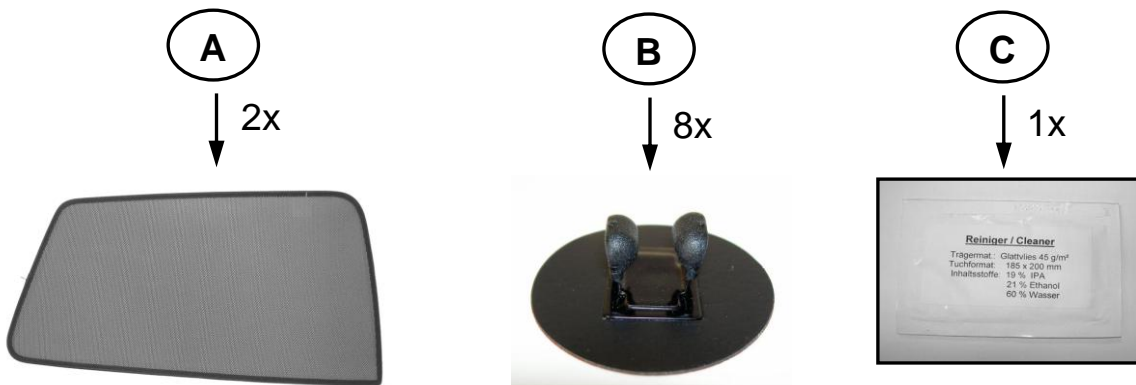

Sonniboy BMW X3 F25, Tür hinten, Kleines Seitenfenster, Heckscheibe
2010 →
0078274ABC

F

↓ 1x

G

↓ 2x

10

11