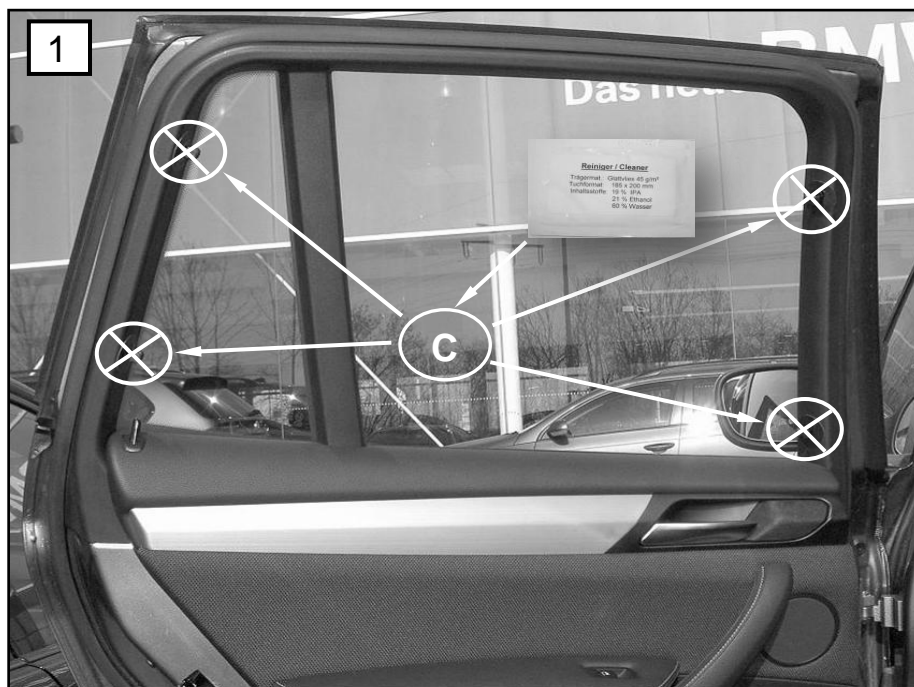

Sonniboy BMW X3 F25, Tür hinten, Kleines Seitenfenster, Heckscheibe
2010 →
0078274ABC

F

↓ 1x

G

↓ 2x

10

11