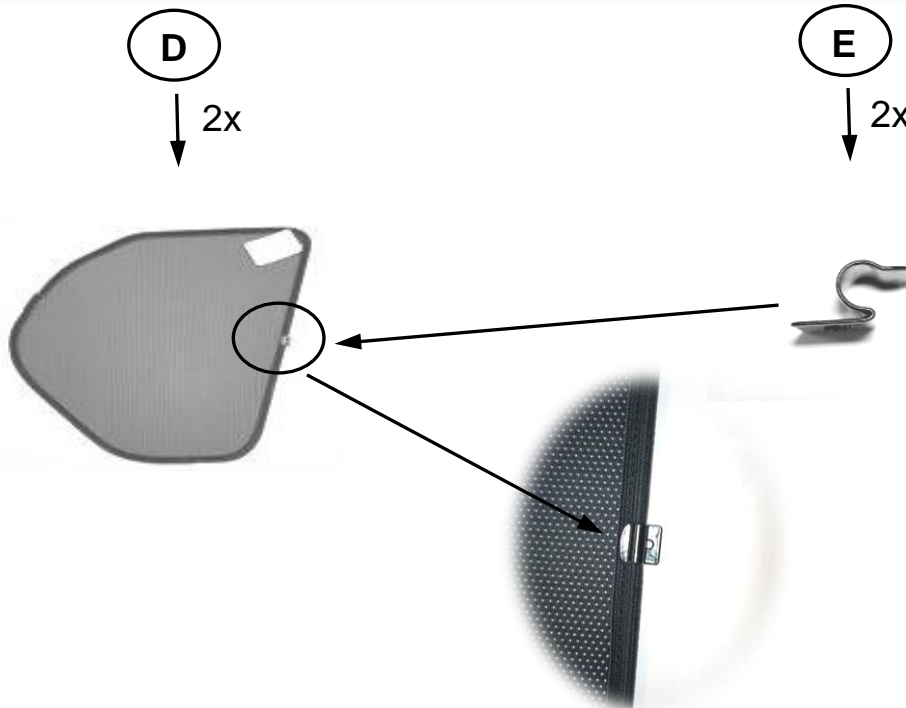

Sonniboy BMW X3 F25, Tür hinten, Kleines Seitenfenster, Heckscheibe
2010 →
0078274ABC

F

↓ 1x

G

↓ 2x

10

11