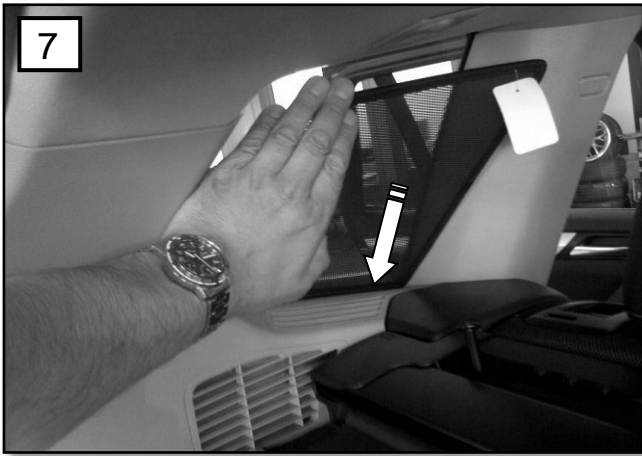

Sonniboy BMW X3 F25, Tür hinten, Kleines Seitenfenster, Heckscheibe
2010 →
0078274ABC

F

↓ 1x

G

↓ 2x

10

11