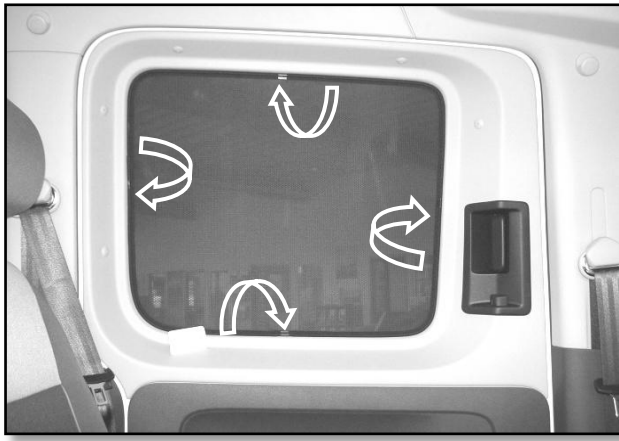

Sonniboy VW Caddy, Tür hinten ohne Schiebefenster, Seitenfenster, Heckscheibe
0078265ABC
2010 →

A 0078265A Tür / door
↓ 2x (Left & Right)

B
↓ 8x

C 0078265B Seitenfenster / side window

↓ 2x (Left & Right)

B