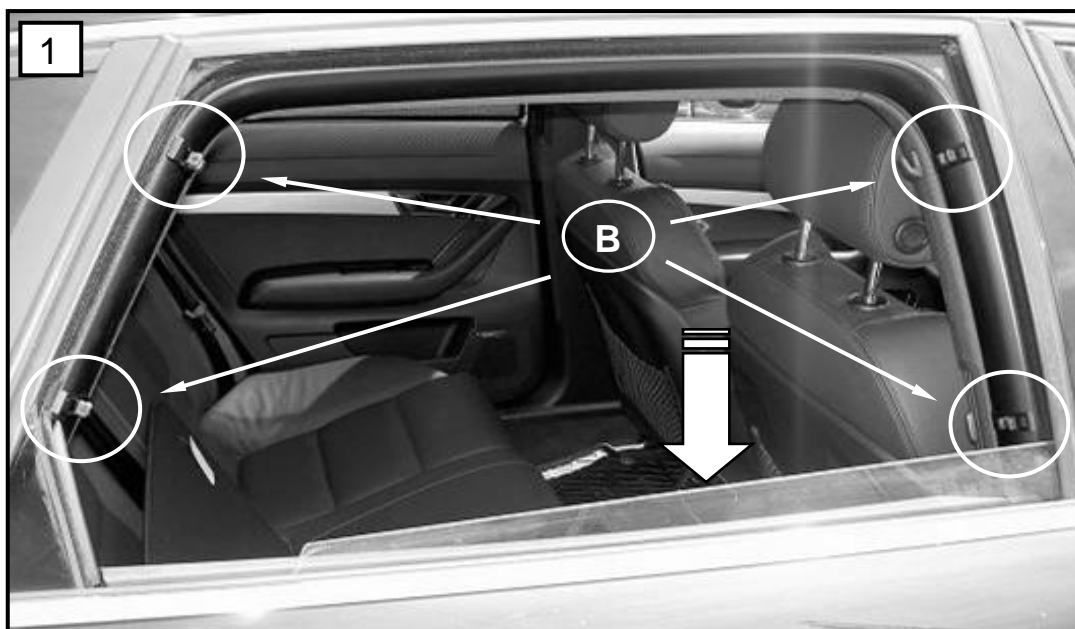

Sonniboy Audi A6 4-door (C6), Type 4F, Tür hinten, Kleines Seitenfenster, Heckscheibe
 2004 →
 0078241ABC

A
 ↓ 2x

B
 ↓ 8x

C
 ↓ 1x

E

1x

F

5x