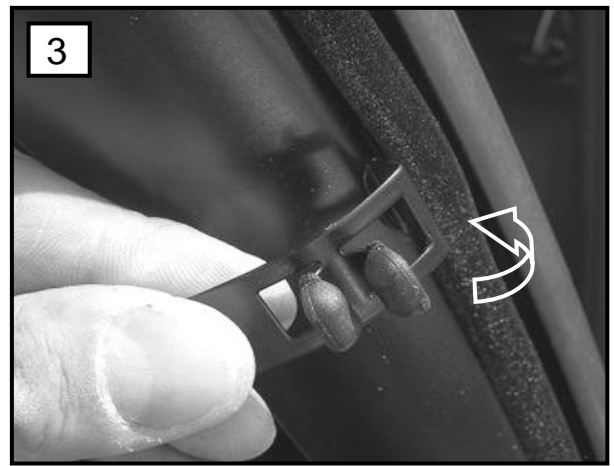

Sonniboy Audi A6 4-door (C6), Type 4F, Tür hinten, Kleines Seitenfenster, Heckscheibe
 2004 →
 0078241ABC

A
 ↓ 2x

B
 ↓ 8x

C
 ↓ 1x

E

1x

F

5x