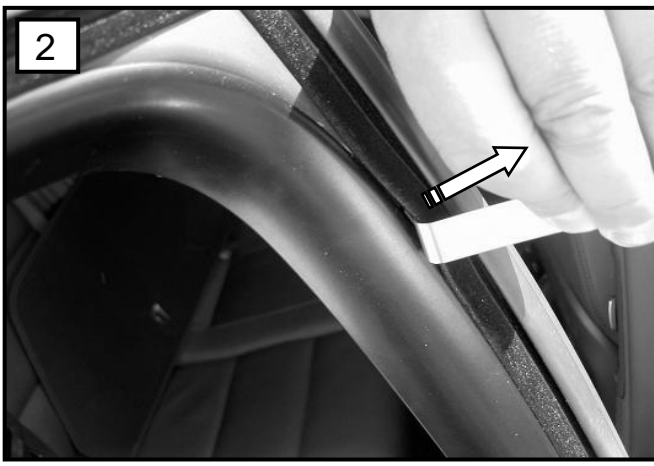

Sonniboy Audi A6 4-door (C6), Type 4F, Tür hinten, Kleines Seitenfenster, Heckscheibe
 2004 →
 0078241ABC

A
 ↓ 2x

B
 ↓ 8x

C
 ↓ 1x

E

1x

F

5x