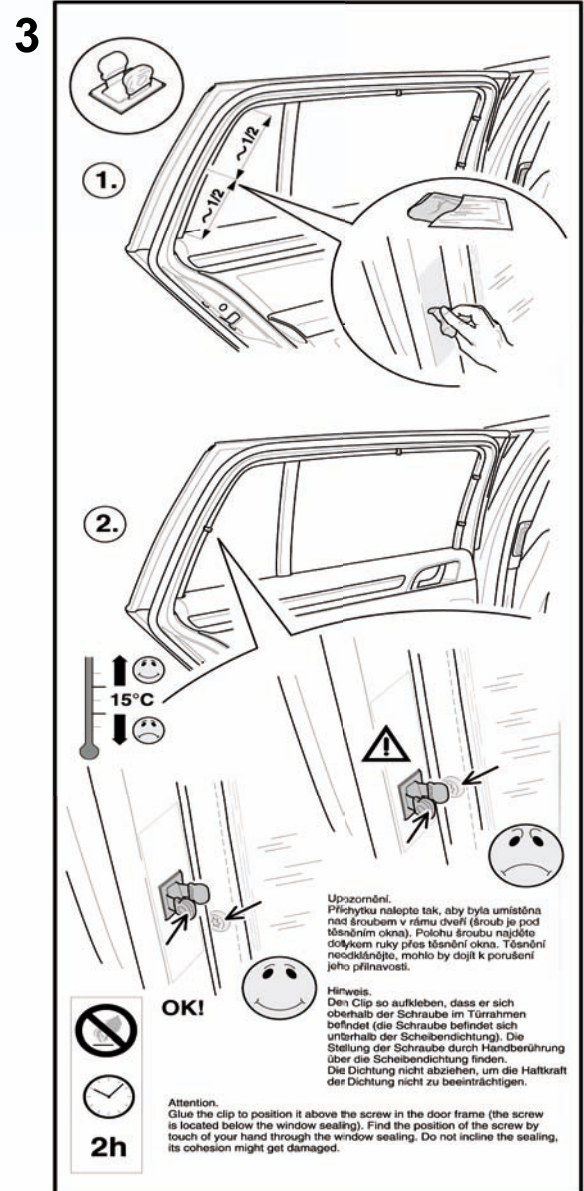

Skoda Superb Combi (3T)

Tür / Seitenfenster / Heckscheibe

4

5

1

2

3

4