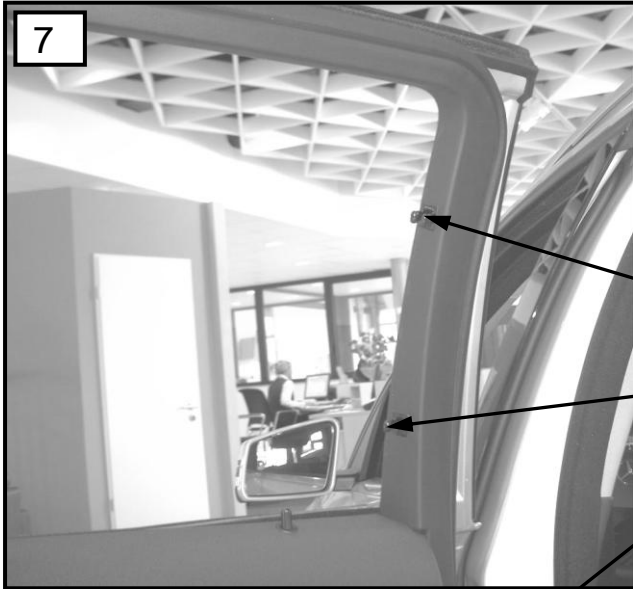

Sonniboy Mercedes GLK Type X204, Heckscheibe, Tür und Seitenfenster
2008 →

A
↓ 1x

B
↓ 2x

C
↓ 2x

D
↓ 6x

E
↓ 2x

F
↓ 1x

+ 35°C
✓
+ 16°C
✓
2h
X