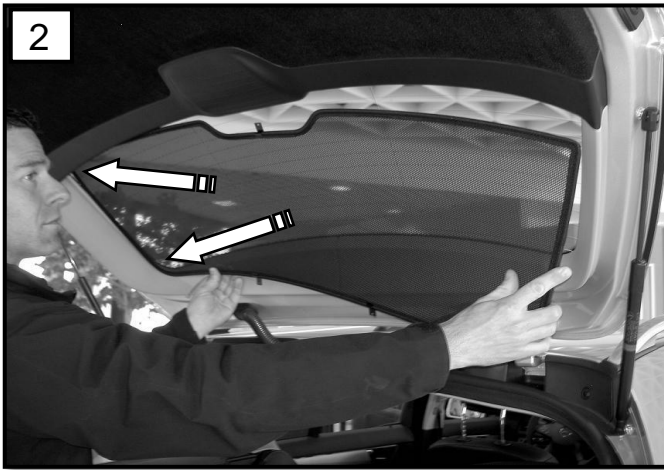

Sonniboy Mercedes GLK Type X204, Heckscheibe, Tür und Seitenfenster
2008 →

A
↓ 1x

B
↓ 2x

C
↓ 2x

D
↓ 6x

E
↓ 2x

F
↓ 1x

+ 35°C
✓
+ 16°C
✓
2h
X