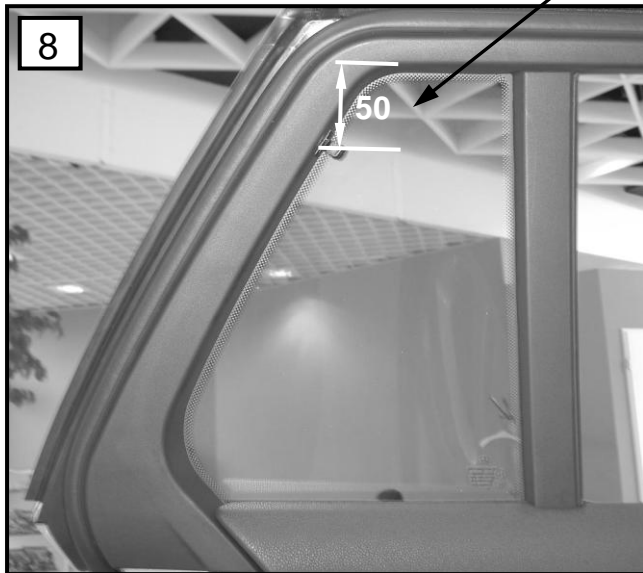

Sonniboy Mercedes GLK Type X204, Heckscheibe, Tür und Seitenfenster
2008 →

A
↓ 1x

B
↓ 2x

C
↓ 2x

D
↓ 6x

E
↓ 2x

F
↓ 1x

+ 35°C
✓
+ 16°C
✓
2h
X