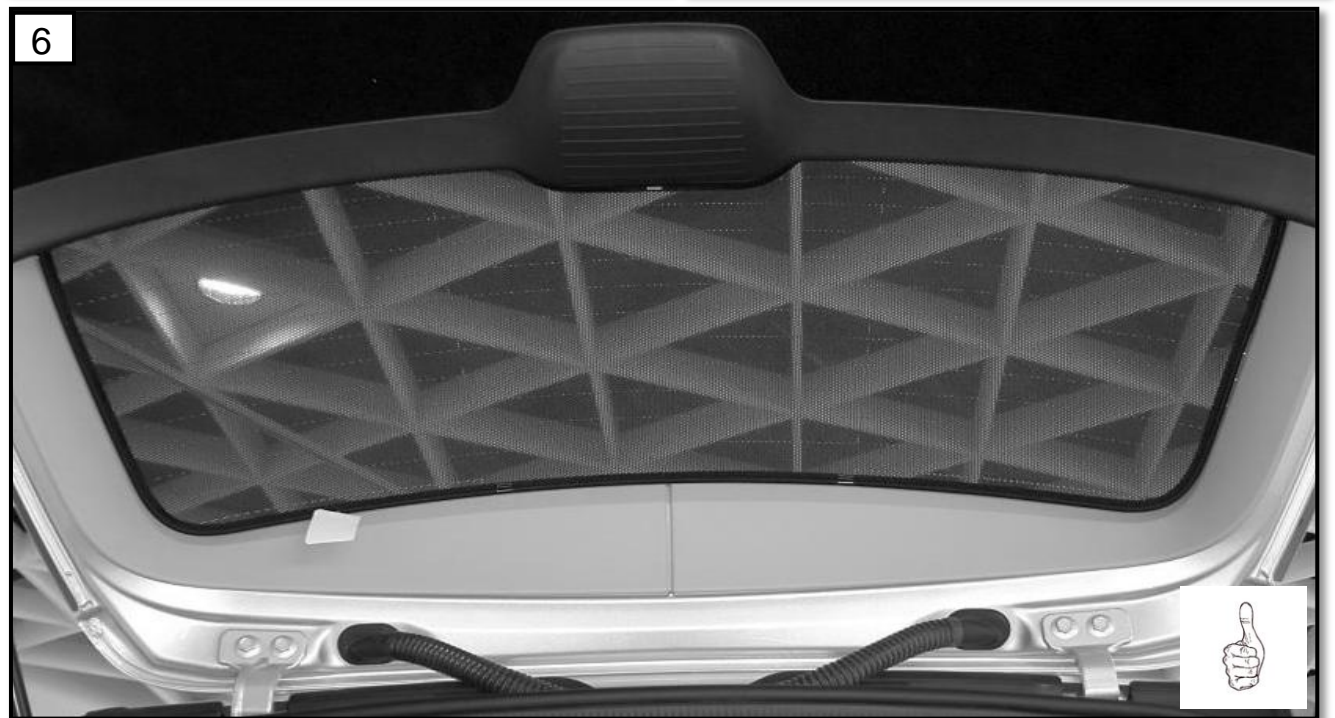

Sonniboy Mercedes GLK Type X204, Heckscheibe, Tür und Seitenfenster
2008 →

A
↓ 1x

B
↓ 2x

C
↓ 2x

D
↓ 6x

E
↓ 2x

F
↓ 1x

+ 35°C
✓
+ 16°C
✓
2h
X