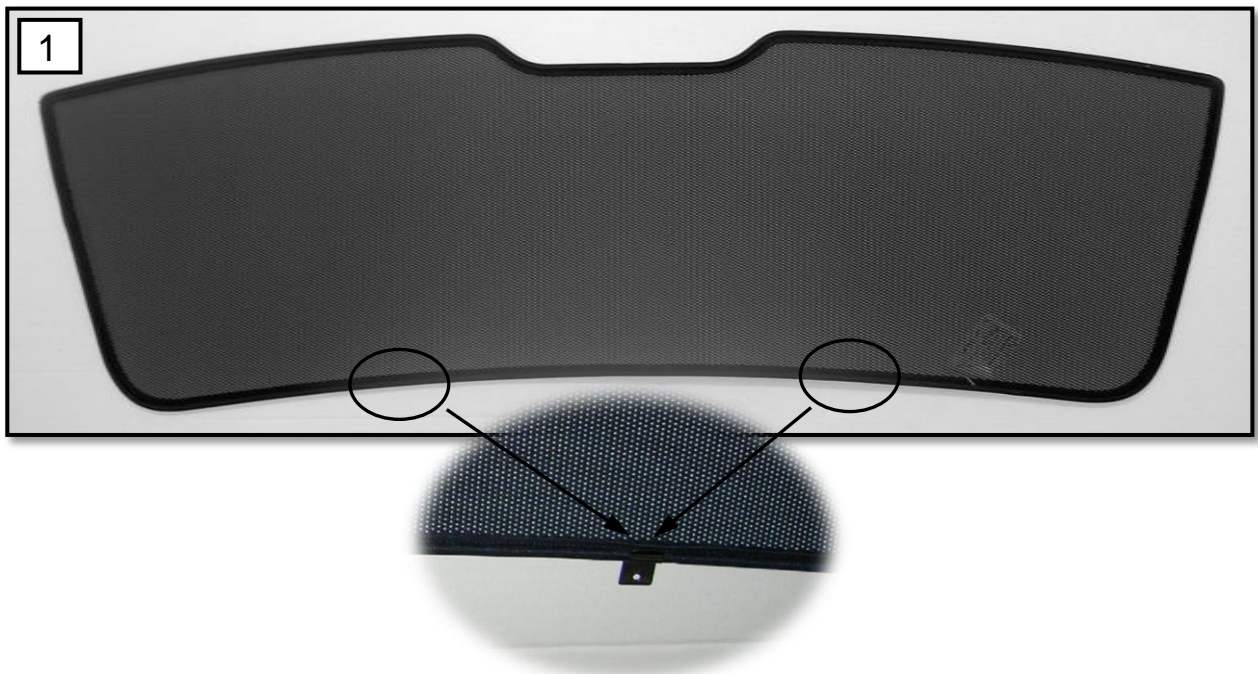

Sonniboy Mercedes GLK Type X204, Heckscheibe, Tür und Seitenfenster
2008 →

A
↓ 1x

B
↓ 2x

C
↓ 2x

D
↓ 6x

E
↓ 2x

F
↓ 1x

+ 35°C
✓
+ 16°C
✓
2h
X