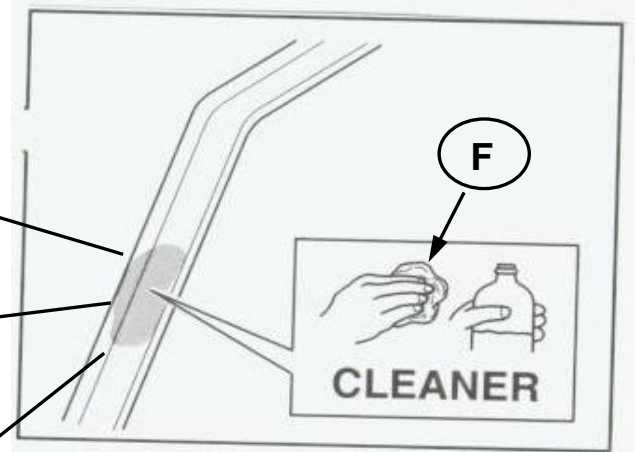

Sonniboy Mercedes GLK Type X204, Heckscheibe, Tür und Seitenfenster
2008 →

A
↓ 1x

B
↓ 2x

C
↓ 2x

D
↓ 6x

E
↓ 2x

F
↓ 1x

+ 35°C
✓
+ 16°C
✓
2h
X