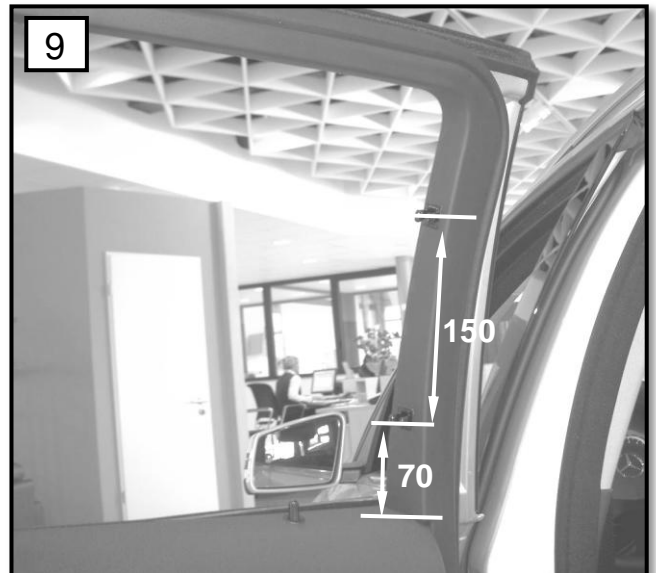

Sonniboy Mercedes GLK Type X204, Heckscheibe, Tür und Seitenfenster
2008 →

A
↓ 1x

B
↓ 2x

C
↓ 2x

D
↓ 6x

E
↓ 2x

F
↓ 1x

+ 35°C
✓
+ 16°C
✓
2h
X