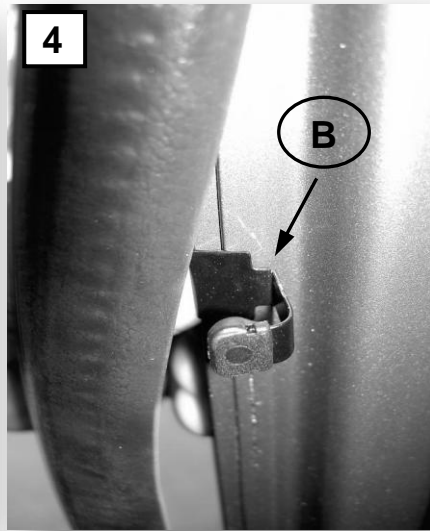

Sonniboy Lancia Delta III 5-door, Tür hinten, Kleines Seitenfenster, Heckscheibe
2008 →
0078212ABC

A

↓ 2x

B

↓ 4x

C

↓ 2x

D
↓ 2x