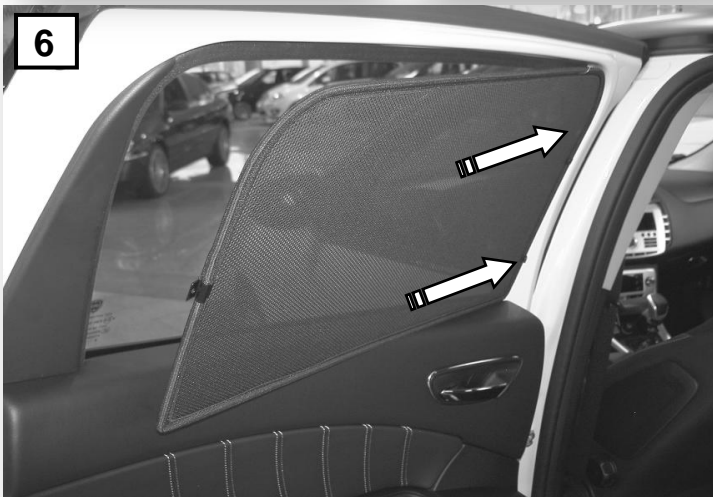

Sonniboy Lancia Delta III 5-door, Tür hinten, Kleines Seitenfenster, Heckscheibe
2008 →
0078212ABC

A

↓ 2x

B

↓ 4x

C

↓ 2x

D
↓ 2x