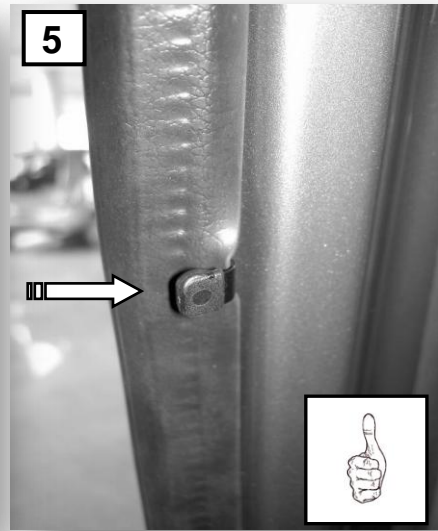

Sonniboy Lancia Delta III 5-door, Tür hinten, Kleines Seitenfenster, Heckscheibe
2008 →
0078212ABC

A

↓ 2x

B

↓ 4x

C

↓ 2x

D
↓ 2x