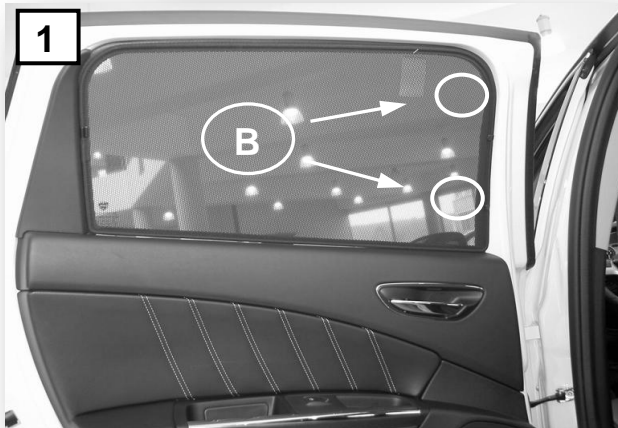

Sonniboy Lancia Delta III 5-door, Tür hinten, Kleines Seitenfenster, Heckscheibe
2008 →
0078212ABC

A

↓ 2x

B

↓ 4x

C

↓ 2x

D
↓ 2x