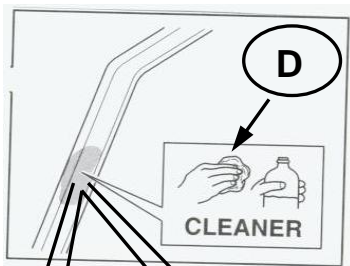

Sonniboy Ford Mondeo FLH 5-door, Heckscheibe, Tür hinten , kleines Seitenfenster
0078128ABC
2007 →

A
↓ 1x

B
↓ 2x

C
↓ 8x

D
↓ 1x

7

E
↓ 2x