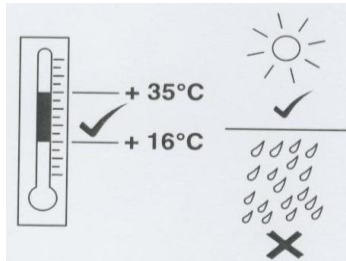

Sonniboy Ford Mondeo FLH 5-door, Heckscheibe, Tür hinten , kleines Seitenfenster
0078128ABC
2007 →

A
↓ 1x

B
↓ 2x

C
↓ 8x

D
↓ 1x

7

E
↓ 2x