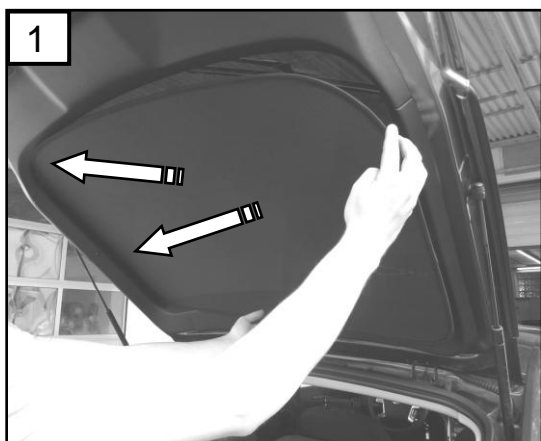

Sonniboy Ford Mondeo FLH 5-door, Heckscheibe, Tür hinten , kleines Seitenfenster
0078128ABC
2007 →

A
↓ 1x

B
↓ 2x

C
↓ 8x

D
↓ 1x

7

E
↓ 2x