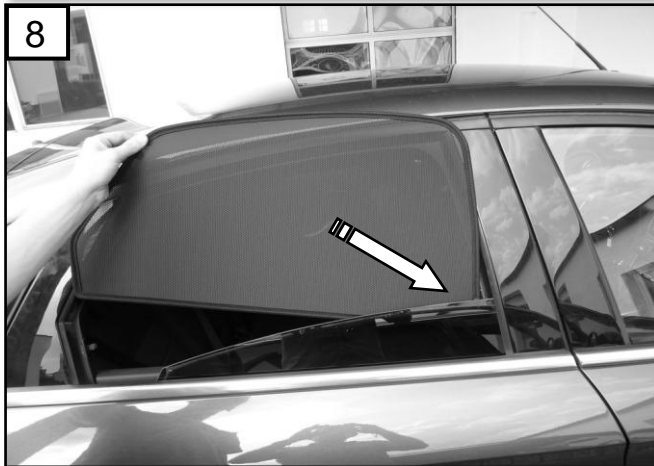

Sonniboy Ford Mondeo FLH 5-door, Heckscheibe, Tür hinten , kleines Seitenfenster
0078128ABC
2007 →

A
↓ 1x

B
↓ 2x

C
↓ 8x

D
↓ 1x

7

E
↓ 2x