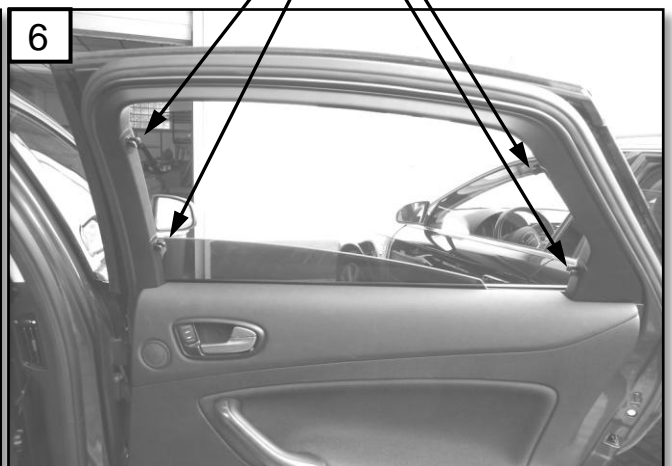

Sonniboy Ford Mondeo FLH 5-door, Heckscheibe, Tür hinten , kleines Seitenfenster
0078128ABC
2007 →

A
↓ 1x

B
↓ 2x

C
↓ 8x

D
↓ 1x

7

E
↓ 2x